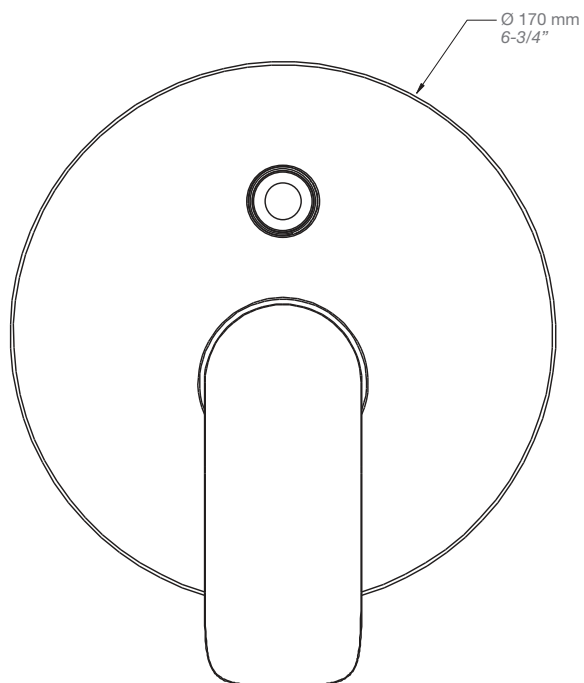

T45-9160-01-xx