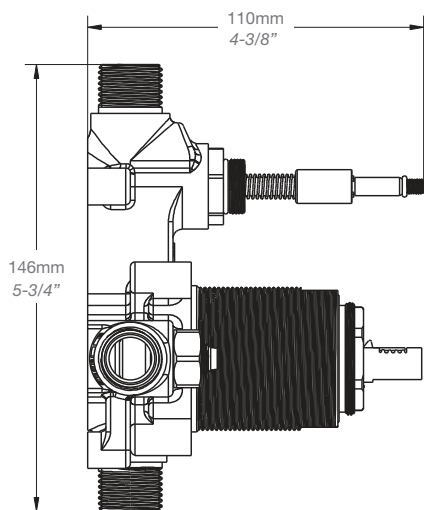

Inclus / Included

RVA-9160-00-B