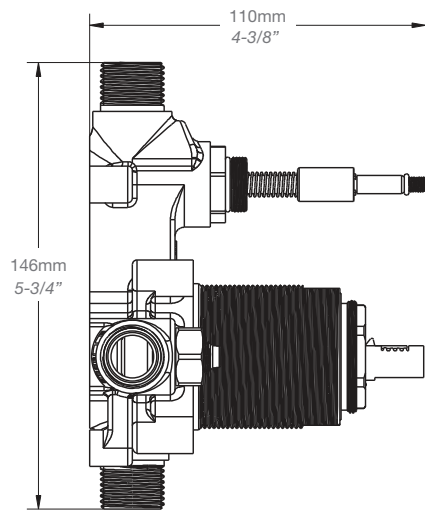

Inclus / Included

RVA-9160-00-B