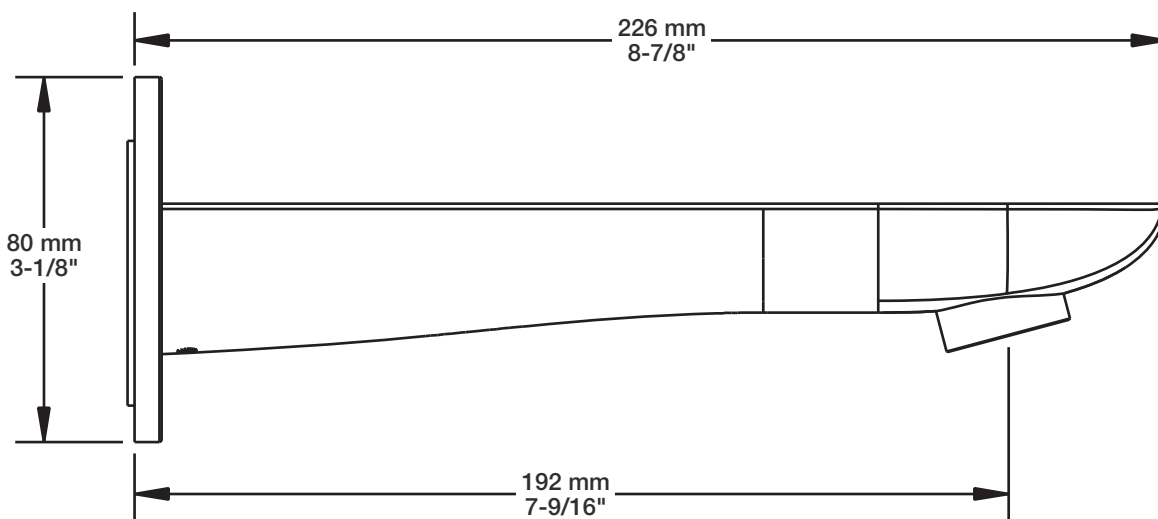

Perçage pour l'installation
Hole size for installation

Min: Ø 20mm (3/4")
Max: Ø 35mm (1-3/8")

BARiL

Fiche Technique / Spec Sheet

TET-0810-01-xx-175

STYLE × FONCTION

Description

- Tête de douche moderne ronde 8" anti-calcaire en laiton
- Brass round modern 8" anti-limestone shower head