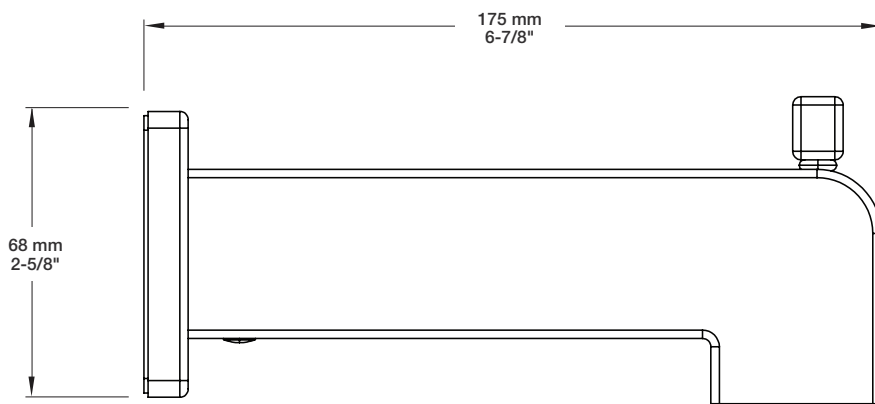

BARiL

Fiche Technique / Spec Sheet

B95-9100-00-xx

STYLE × FONCTION

Description

- Valve de douche pression équilibrée
- Valve à contrôle de débit
- *Pressure balanced shower control valve*
- *Volume control valve*

- Bec de bain 7" carré avec inverseur
- Installation "slip-on"
- Square 7" tub spout with diverter
- "Slip-on" installation

Finis disponibles / Available finishes

- CC: Chrome / *Chrome*
- NN: Nickel brossé / *Brushed Nickel*
- KK: Noir mat / *Matte Black*
- **: Fini spécial / *Special finish*
- GG: Or / *Gold*

Perçage pour l'installation
Hole size for installation

Min: Ø 20mm (3/4")
Max: Ø 35mm (1-3/8")

BARiL

Fiche Technique / Spec Sheet

DGL-3070-53-xx

STYLE × FONCTION

Description

- Douche à glissière moderne 3 jets
- Mécanisme 3 jets : pluie, brume et mélange des deux
- 3-spray modern sliding shower bar
- 3-spray mechanism: rain, mist and mix of the two