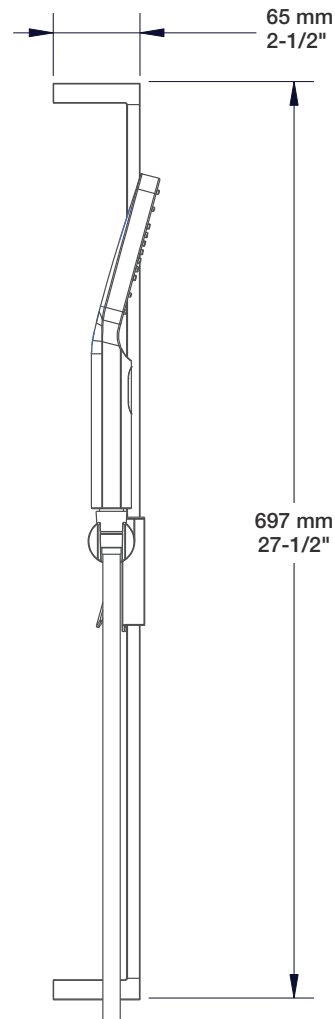

BARiL

Fiche Technique / Spec Sheet

DGL-3070-53-xx

STYLE × FONCTION

Description

- Douche à glissière moderne 3 jets
- Mécanisme 3 jets : pluie, brume et mélange des deux
- 3-spray modern sliding shower bar
- 3-spray mechanism: rain, mist and mix of the two

Finis disponibles / Available finishes

- CC: Chrome / *Chrome*
- NN: Nickel brossé / *Brushed Nickel*
- KK: Noir mat / *Matte Black*
- **: Fini spécial / *Special finish*
- GG: Or / *Gold*

Débit / Flow rate (pour option écologiques / for eco friendly options)

DGL-3070-53-xx	DGL-3070-53-xx-175	DGL-3070-53-xx-150
- 7,6 l/min - 80 psi - 2.0 gpm - 80 psi	- 6,6 l/min - 80 psi - 1.75 gpm - 80 psi	- 5,7 l/min - 80 psi - 1.5 gpm - 80 psi