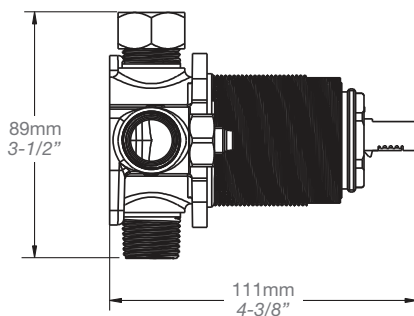

Inclus / Included

RVA-9020-00-B