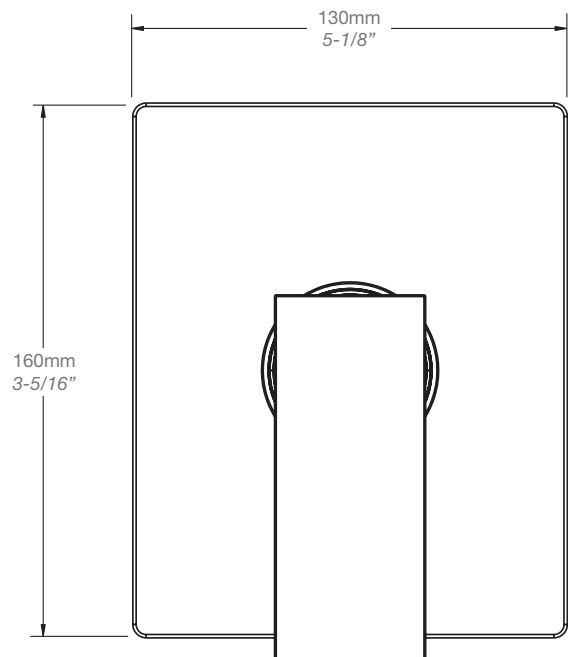

T95-9139-00-xx