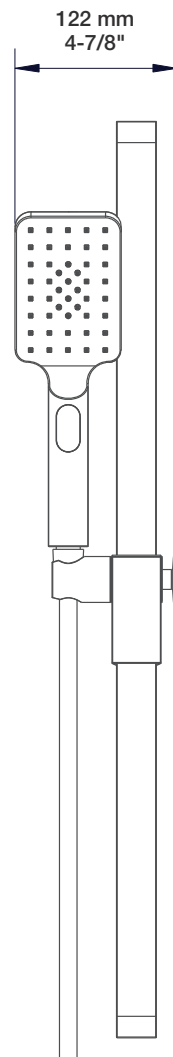

BARiL

Fiche Technique / Spec Sheet

DGL-3070-53-xx

STYLE × FONCTION

Description

- Douche à glissière moderne 3 jets
- Mécanisme 3 jets : pluie, brume et mélange des deux
- 3-spray modern sliding shower bar
- 3-spray mechanism: rain, mist and mix of the two

Finis disponibles / Available finishes

- CC: Chrome / *Chrome*
- NN: Nickel brossé / *Brushed Nickel*
- KK: Noir mat / *Matte Black*
- **: Fini spécial / *Special finish*
- GG: Or / *Gold*

Débit / Flow rate (pour option écologiques / for eco friendly options)

DGL-3070-53-xx	DGL-3070-53-xx-175	DGL-3070-53-xx-150
- 7,6 l/min - 80 psi - 2.0 gpm - 80 psi	- 6,6 l/min - 80 psi - 1.75 gpm - 80 psi	- 5,7 l/min - 80 psi - 1.5 gpm - 80 psi