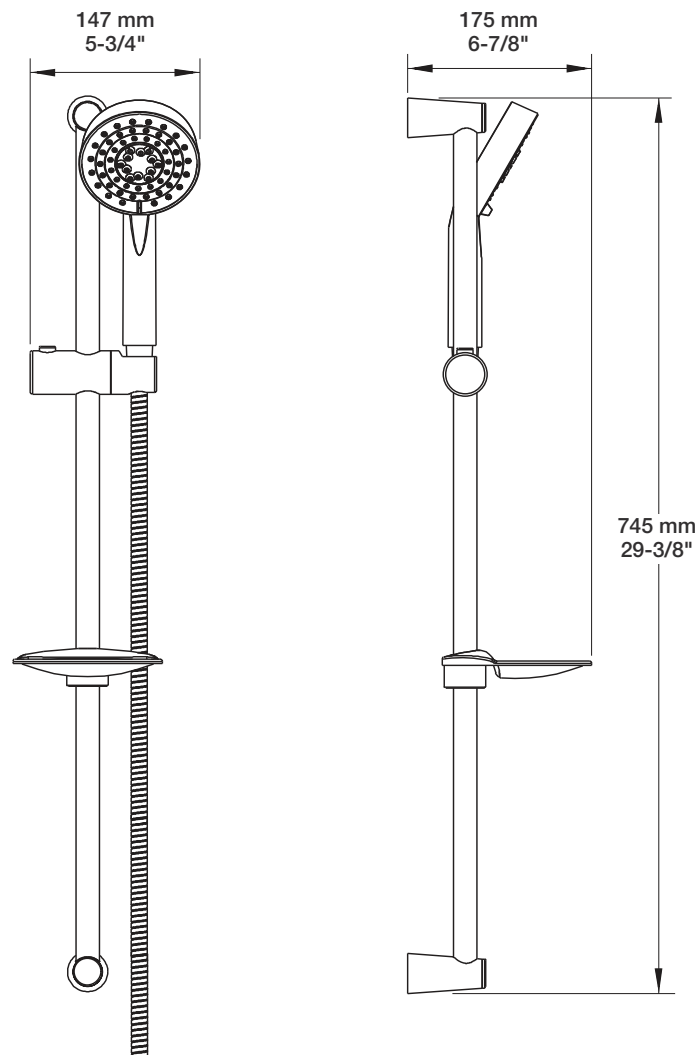

STYLE × FONCTION

Description

- Douche à glissière Simply 3 jets
- Mécanisme 3 jets : pluie, massage et mélange des deux
- Porte-savon inclus
- *Simply 3-spray sliding shower bar*
- *3-spray mechanism: rain, massage and mix of the two*
- *Soap holder included*

Finis disponibles / Available finishes

- CC: Chrome / *Chrome*
- NN: Nickel brossé / *Brushed Nickel*
- KK: Noir mat / *Matte Black*
- **: Fini spécial / *Special finish*
- GG: Or / *Gold*

Débit / Flow rate (pour option écologiques / for eco friendly options)

DGL-2175-13-xx	DGL-2175-13-xx-175	DGL-2175-13-xx-150
- 7,6 l/min - 80 psi	- 6,6 l/min - 80 psi	- 5,7 l/min - 80 psi
- 2.0 gpm - 80 psi	- 1.75 gpm - 80 psi	- 1.5 gpm - 80 psi