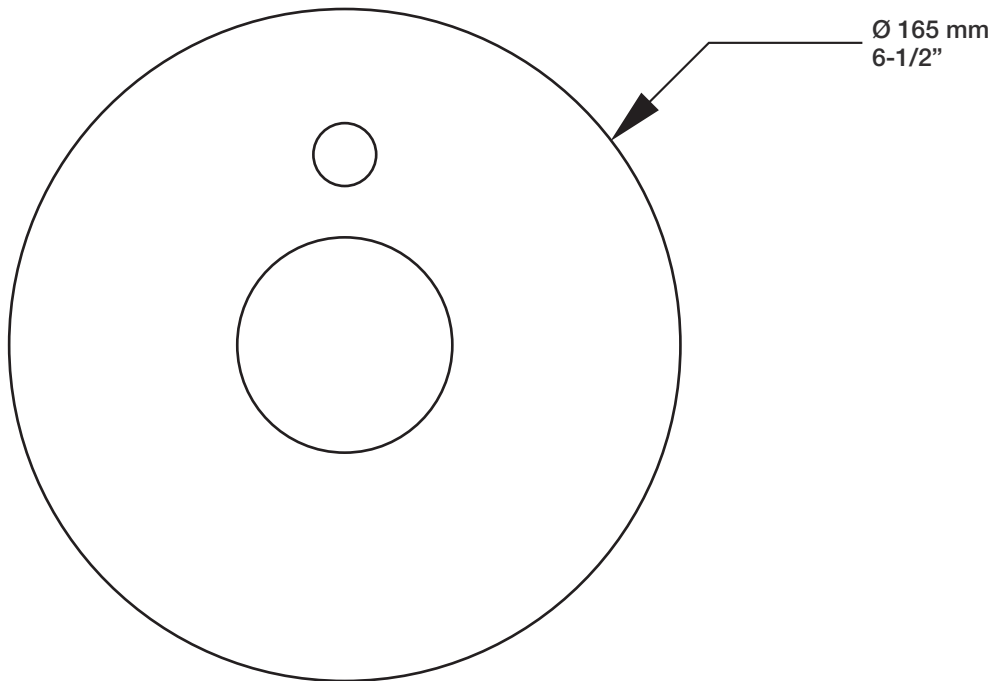

BARiL

Fiche Technique / Spec Sheet

B66-9160-01-xx

STYLE × FONCTION

Description

- Valve de douche pression équilibrée avec dérivateur
- Valve à contrôle de débit
- *Pressure balanced shower control valve with diverter*
- *Volume control valve*

Débit / Flow rate

- 23 l/min - 60 psi
- 6 gpm - 60 psi

Cartouche / Cartridge

- CAR-1020-40

Finis disponibles / Available finishes

- CC: Chrome / *Chrome*
- NN: Nickel / *Nickel*
- GG: Or / *Gold*
- **: Fini spécial / *Special finish*