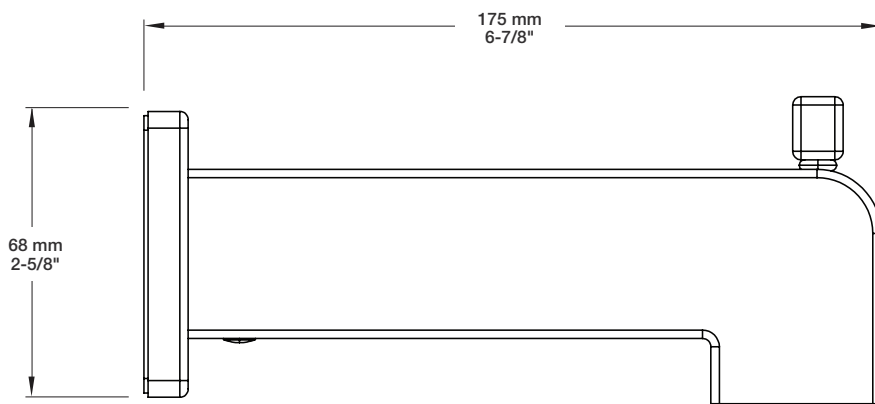

BARiL

Fiche Technique / Spec Sheet

BEC-0520-84-xx

STYLE × FONCTION

Description

- Bec de bain 7" carré avec inverseur
- Installation "slip-on"
- Square 7" tub spout with diverter
- "Slip-on" installation

Finis disponibles / Available finishes

- CC: Chrome / *Chrome*
- NN: Nickel brossé / *Brushed Nickel*
- KK: Noir mat / *Matte Black*
- **: Fini spécial / *Special finish*
- GG: Or / *Gold*

Perçage pour l'installation
Hole size for installation

Min: Ø 20mm (3/4")
Max: Ø 35mm (1-3/8")