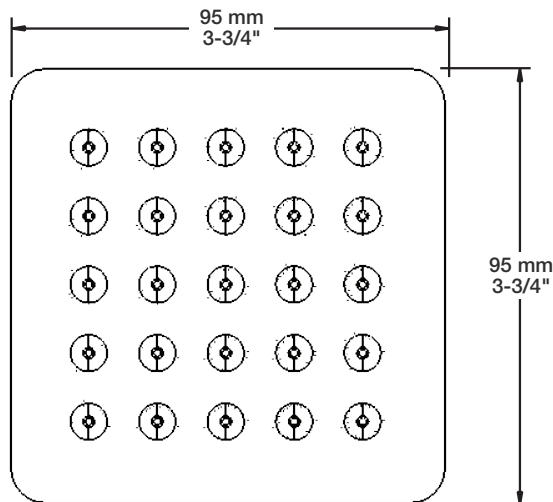

T95-9139-00-xx

BARiL

Fiche Technique / Spec Sheet

BEC-0520-84-xx

STYLE × FONCTION

Description

- Bec de bain 7" carré avec inverseur
- Installation "slip-on"
- Square 7" tub spout with diverter
- "Slip-on" installation

Min: Ø 20mm (3/4")
Max: Ø 35mm (1-3/8")

STYLE × FONCTION

Description

- Tête de douche carrée 4" anti-calcaire
- Tête mince en acier inoxydable poli
- Square 4" anti-limestone shower head
- Polished stainless steel thin shower head

Finis disponibles / Available finishes

- CC: Chrome / Chrome

Débit / Flow rate (pour option écologiques / for eco friendly options)

TET-0414-01-xx	TET-0414-01-xx-175	TET-0414-01-xx-150
- 7,6 l/min - 80 psi - 2.00 gpm - 80 psi	- 6,6 l/min - 80 psi - 1.75 gpm - 80 psi	- 5,7 l/min - 80 psi - 1.50 gpm - 80 psi

H : 55 mm
H : 2-1/8"

L : 152 mm
L : 6"