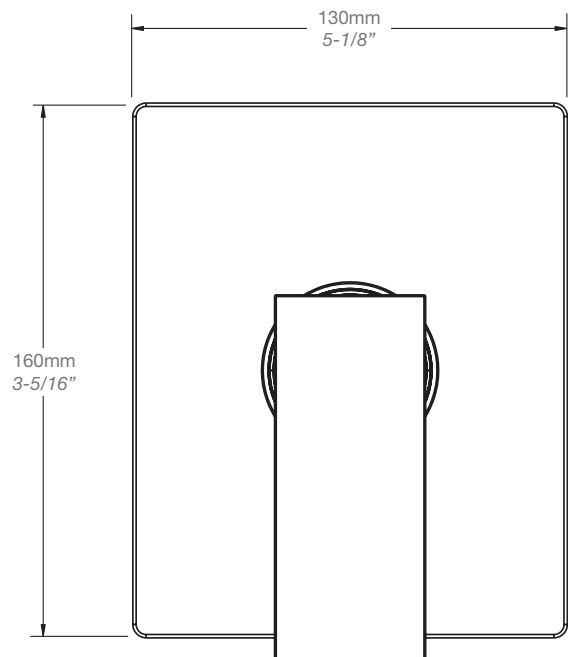

B95-9100-00-xx

STYLE × FONCTION

Description

- Valve de douche pression équilibrée
- Valve à contrôle de débit
- *Pressure balanced shower control valve*
- *Volume control valve*

Débit / Flow rate

- 23 l/min - 60 psi
- 6 gpm - 60 psi

T95-9139-00-xx

BARiL

Fiche Technique / Spec Sheet

BEC-0520-84-xx

STYLE × FONCTION

Description

- Bec de bain 7" carré avec inverseur
- Installation "slip-on"
- Square 7" tub spout with diverter
- "Slip-on" installation

Min: Ø 20mm (3/4")
Max: Ø 35mm (1-3/8")

STYLE × FONCTION

Description

- Tête de douche carrée 4" anti-calcaire
- Tête mince en acier inoxydable poli
- Square 4" anti-limestone shower head
- Polished stainless steel thin shower head

H : 55 mm
H : 2-1/8"

L : 152 mm
L : 6"