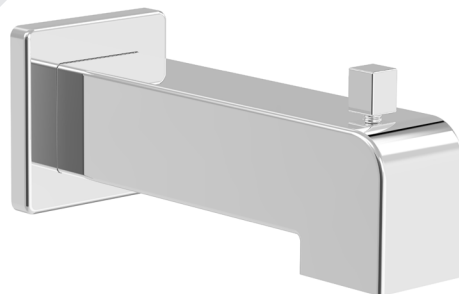

BARiL

Fiche Technique / Spec Sheet

BEC-0520-84-xx

STYLE × FONCTION

Description

- Bec de bain 7" carré avec inverseur
- Installation "slip-on"
- Square 7" tub spout with diverter
- "Slip-on" installation

Finis disponibles / Available finishes

- CC: Chrome / *Chrome*
- NN: Nickel brossé / *Brushed Nickel*
- KK: Noir mat / *Matte Black*
- **: Fini spécial / *Special finish*
- GG: Or / *Gold*

Perçage pour l'installation
Hole size for installation

Min: Ø 20mm (3/4")
Max: Ø 35mm (1-3/8")