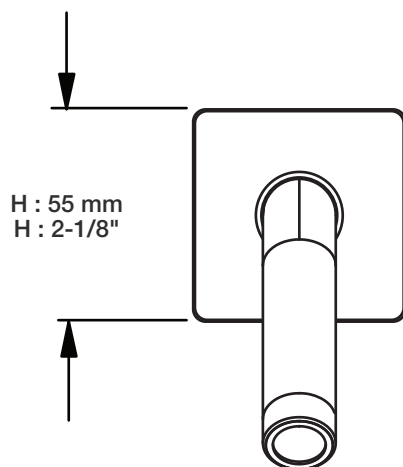

T95-9139-00-xx

BARiL

Fiche Technique / Spec Sheet

BEC-0520-84-xx

STYLE × FONCTION

Description

- Bec de bain 7" carré avec inverseur
- Installation "slip-on"
- Square 7" tub spout with diverter
- "Slip-on" installation

Min: Ø 20mm (3/4")
Max: Ø 35mm (1-3/8")

STYLE × FONCTION

Description

- Tête de douche carrée 4" anti-calcaire
- Tête mince en acier inoxydable poli
- Square 4" anti-limestone shower head
- Polished stainless steel thin shower head

STYLE × FONCTION

Description

- Bras de douche 6" avec rosace
- 6" shower arm with flange

Finis disponibles / Available finishes

- CC: Chrome / Chrome
- NN: Nickel / Nickel
- GG: Or / Gold
- **: Fini spécial / Special finish

H : 55 mm
H : 2-1/8"

L : 152 mm
L : 6"