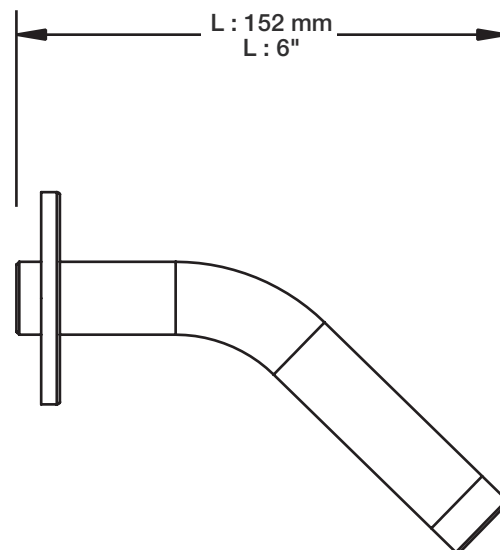

T95-9139-00-xx

BARiL

Fiche Technique / Spec Sheet

BEC-0520-84-xx

STYLE × FONCTION

Description

- Bec de bain 7" carré avec inverseur
- Installation "slip-on"
- Square 7" tub spout with diverter
- "Slip-on" installation

Min: Ø 20mm (3/4")
Max: Ø 35mm (1-3/8")

STYLE × FONCTION

Description

- Tête de douche carrée 4" anti-calcaire
- Tête mince en acier inoxydable poli
- Square 4" anti-limestone shower head
- Polished stainless steel thin shower head

STYLE × FONCTION

Description

- Bras de douche 6" avec rosace
- 6" shower arm with flange

Finis disponibles / Available finishes

- CC: Chrome / Chrome
- NN: Nickel / Nickel
- GG: Or / Gold
- **: Fini spécial / Special finish

H : 55 mm
H : 2-1/8"

L : 152 mm
L : 6"