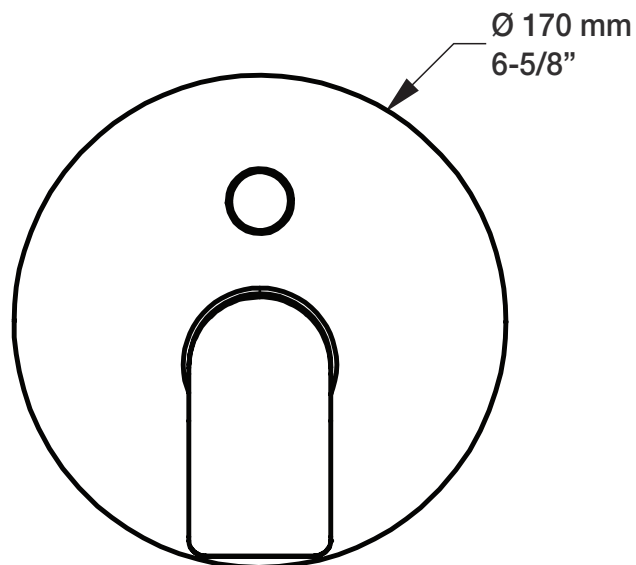

Description

- Valve de douche pression équilibrée avec dérivateur complète
- Valve à contrôle de débit
- *Complete pressure balanced shower control valve with diverter*
- *Volume control valve*

Débit / Flow rate

RVA-9160-00-B

T46-9160-00-xx

BARiL

Fiche Technique / Spec Sheet

BEC-0520-46-xx

STYLE × FONCTION

Description

- Bec de bain Profile sans inverseur
- "Slip-on" installation
- Profile tub spout without diverter
- "Slip-on" installation

Min: Ø 20mm (3/4")
Max: Ø 35mm (1-3/8")

BARiL

STYLE × FONCTION

Fiche Technique / Spec Sheet

DGL-2580-03-xx-175

Description

- Douche à glissière Sens 3 jets
- Sens 3-spray sliding shower bar

Finis disponibles / Available finishes