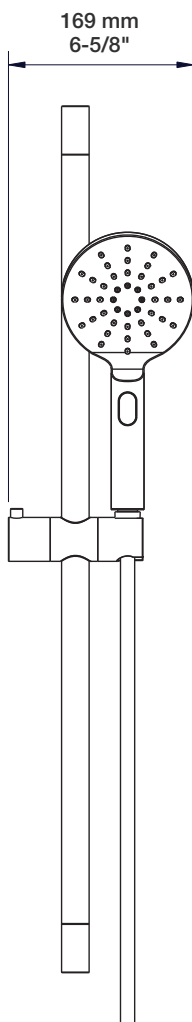

BARiL

STYLE × FONCTION

Fiche Technique / Spec Sheet

DGL-2580-03-xx-175

Description

- Douche à glissière Sens 3 jets
- Sens 3-spray sliding shower bar

Finis disponibles / Available finishes

- CC: Chrome / *Chrome*
- NN: Nickel brossé / *Brushed Nickel*
- KK: Noir mat / *Matte Black*
- **: Fini spécial / *Special finish*
- GG: Or / *Gold*

Débit / Flow rate

- 6,6 l/min - 80 psi
- 1.75 gpm - 80 psi