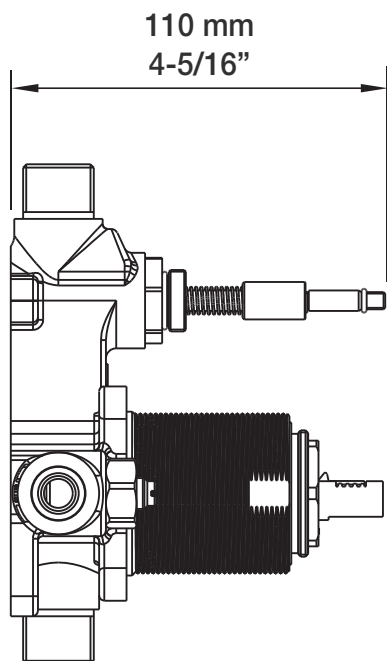

- CC: Chrome / *Chrome*
- NN: Nickel brossé / *Brushed Nickel*
- KK: Noir mat / *Matte Black*
- GG: Or / *Gold*
- **: Fini spécial / *Special finish*

BARiL

Fiche Technique / Spec Sheet

B46-9160-00-xx

STYLE × FONCTION

Description

- Valve de douche pression équilibrée avec dérivateur complète
- Valve à contrôle de débit
- *Complete pressure balanced shower control valve with diverter*
- *Volume control valve*

Débit / Flow rate

RVA-9160-00-B

T46-9160-00-xx

BARiL

Fiche Technique / Spec Sheet

BEC-0520-46-xx

STYLE × FONCTION

Description

- Bec de bain Profile sans inverseur
- "Slip-on" installation
- Profile tub spout without diverter
- "Slip-on" installation