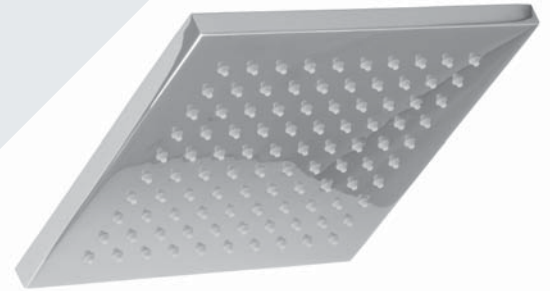

STYLE × FONCTION

Description

- Tête de douche carrée 8" anti-calcaire en laiton
- Produit disponible en version écologique :
  ajouter -E175 à la fin du code lors de votre commande
- Brass square 8" anti-limestone shower head
- Product available in ecological version:
  add -E175 at the end of code when ordering

Débit / Flow rate

- 7,6 l/min - 80 psi
- 2 gpm - 80 psi

Finis disponibles / Available finishes

- CC: Chrome / *Chrome*
- NN: Nickel / *Nickel*
- GG: Or / *Gold*
- **: Fini spécial / *Special finish*