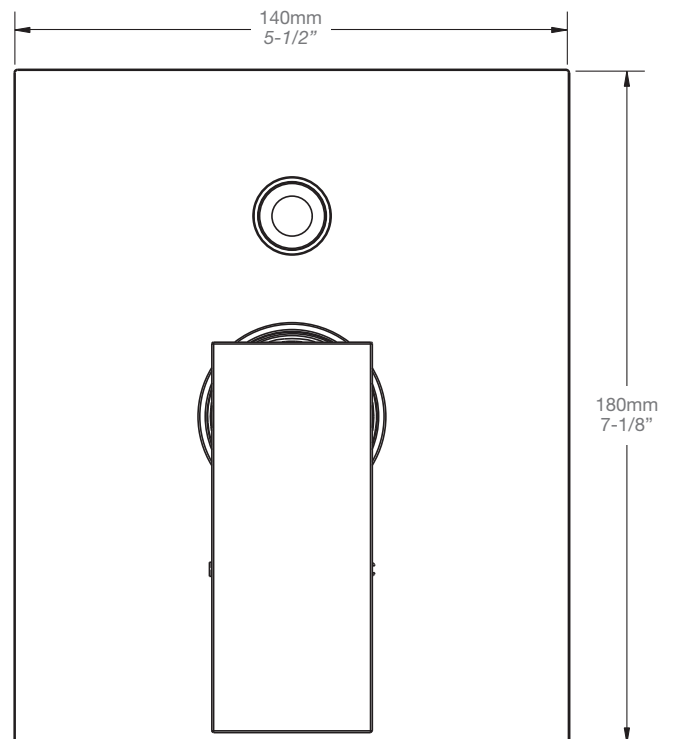

T95-9160-00-xx