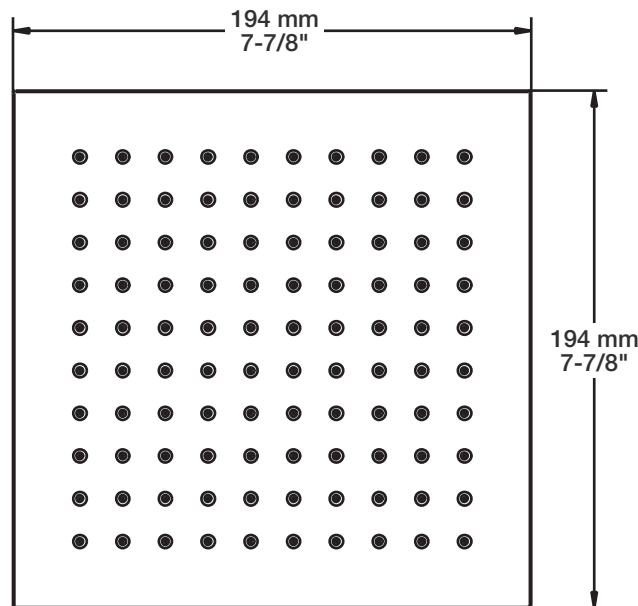

STYLE × FONCTION

Description

- Tête de douche carrée 8" anti-calcaire en laiton
- Produit disponible en version écologique :
  ajouter -E175 à la fin du code lors de votre commande
- Brass square 8" anti-limestone shower head
- Product available in ecological version:
  add -E175 at the end of code when ordering

Débit / Flow rate

- 7,6 l/min - 80 psi
- 2 gpm - 80 psi

Finis disponibles / Available finishes

- CC: Chrome / *Chrome*
- NN: Nickel / *Nickel*
- GG: Or / *Gold*
- **: Fini spécial / *Special finish*