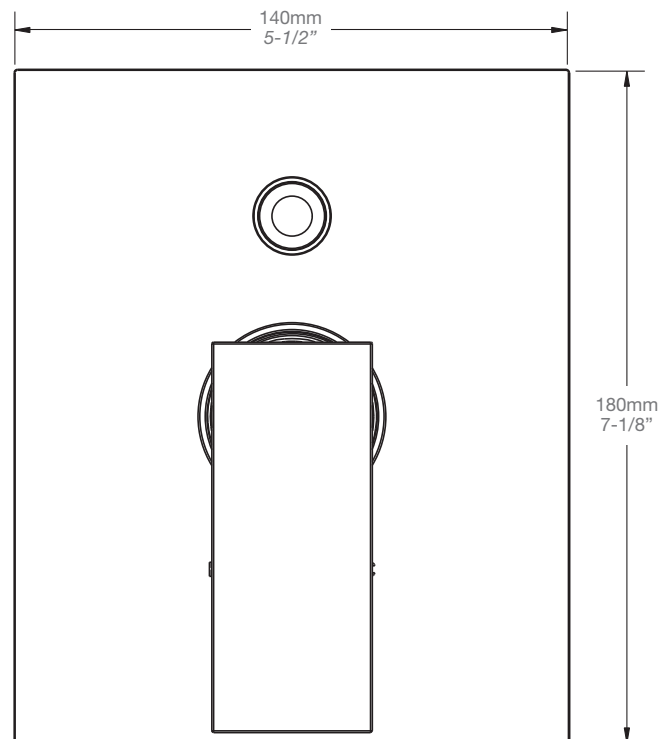

T95-9160-00-xx