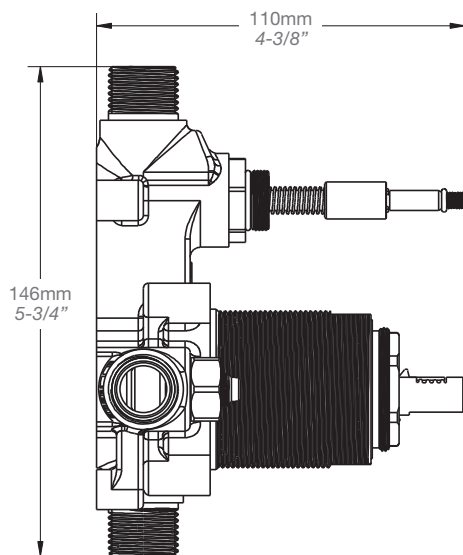

Inclus / Included

RVA-9160-00-B