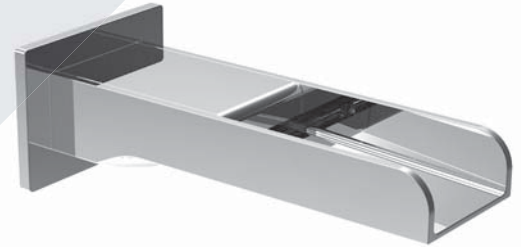

* Avec raccord droit 6" du plafond / *With ceiling-mounted 6" straight pipe*

BARiL

Fiche Technique / Spec Sheet

B95-9160-01-xx

STYLE × FONCTION

Description

- Valve de douche pression équilibrée avec dérivateur
- Valve à contrôle de débit
- *Pressure balanced shower control valve with diverter*
- *Volume control valve*

- Bec de bain chute LIB sans inverseur
- Installation "slip-on"
- LIB waterfall tub spout without diverter
- "Slip-on" installation

Finis disponibles / Available finishes

- CC: Chrome / Chrome

BARiL

Fiche Technique / Spec Sheet

TET-0811-02-xx-175

STYLE × FONCTION

Description

- Tête de douche carrée 8" anti-calcaire en laiton
- Brass square 8" anti-limestone shower head

Finis disponibles / Available finishes

- CC: Chrome / Chrome
- NN: Nickel brossé / Brushed Nickel
- KK: Noir mat / Matte black
- **: Fini spécial / Special finish
- GG: Or / Gold