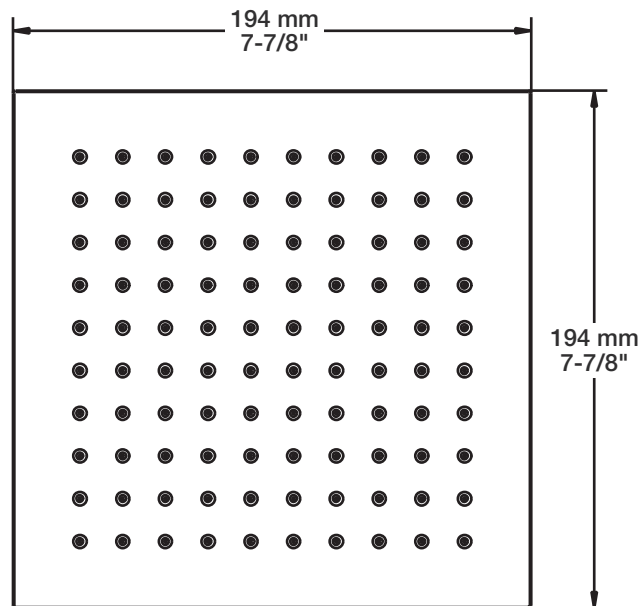

TET-0811-02-xx-175

STYLE × FONCTION

Description

- Tête de douche carrée 8" anti-calcaire en laiton
- Brass square 8" anti-limestone shower head

Finis disponibles / Available finishes

- CC: Chrome / Chrome
- NN: Nickel brossé / Brushed Nickel
- KK: Noir mat / Matte black
- **: Fini spécial / Special finish
- GG: Or / Gold

Débit / Flow rate

- 6,6 l/min - 80 psi
- 1.75 gpm - 80 psi

STYLE × FONCTION

Description

- Bras de douche 16" avec rosace
- 16" shower arm with flange

Finis disponibles / Available finishes

- CC: Chrome / Chrome
- NN: Nickel / Nickel
- GG: Or / Gold
- **: Fini spécial / Special finish