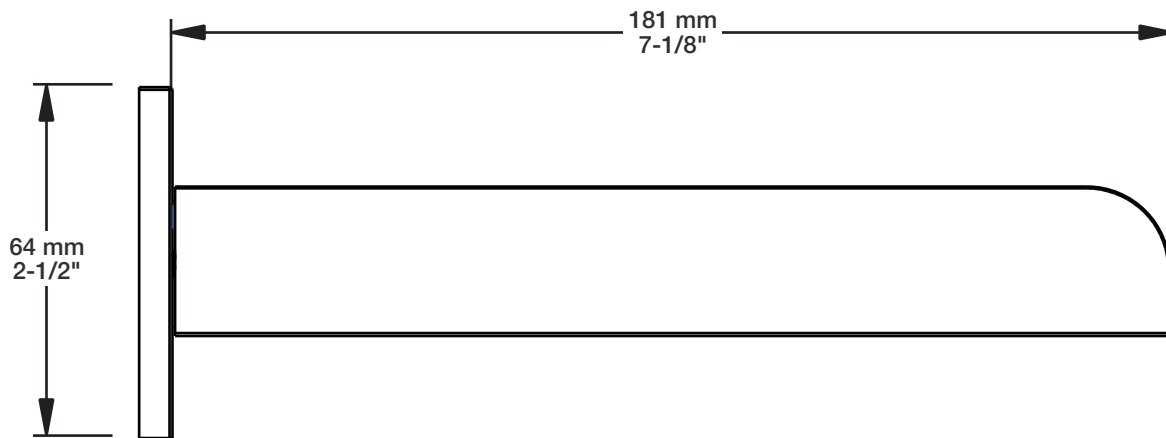

* Avec raccord droit 6" du plafond / *With ceiling-mounted 6" straight pipe*

BARiL

Fiche Technique / Spec Sheet

B95-9160-01-xx

STYLE × FONCTION

Description

- Valve de douche pression équilibrée avec dérivateur
- Valve à contrôle de débit
- *Pressure balanced shower control valve with diverter*
- *Volume control valve*

Inclus / Included

RVA-9160-00-B

T95-9160-00-xx

BARiL

STYLE × FONCTION

Fiche Technique / Spec Sheet

BEC-0520-95-xx

Description

- Bec de bain chute LIB sans inverseur
- Installation "slip-on"
- LIB waterfall tub spout without diverter
- "Slip-on" installation

Finis disponibles / Available finishes

- CC: Chrome / Chrome

BARiL

Fiche Technique / Spec Sheet

Débit / Flow rate

- 6,6 l/min - 80 psi
- 1.75 gpm - 80 psi

STYLE × FONCTION

Description

- Bras de douche 16" avec rosace
- 16" shower arm with flange

Finis disponibles / Available finishes

- CC: Chrome / Chrome
- NN: Nickel / Nickel
- GG: Or / Gold
- **: Fini spécial / Special finish