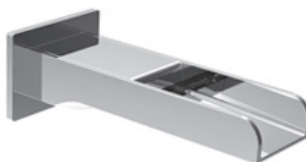

BARiL

STYLE × FONCTION

Fiche Technique / Spec Sheet

PRO-2200-95-xx-175

PRR-2200-95-xx-175*

Description

- Ensemble complet de douche pression équilibrée
- Ensemble avec 2 accessoires
- *Complete pressure balanced shower kit*
- *2 accessories kit*

Composantes incluses / Included components

- B95-9160-01-xx
- TET-0811-02-xx-175
- BEC-0520-95-xx
- BRA-1614-04-xx

Finis disponibles / Available finishes

- CC: Chrome / *Chrome*
- NN: Nickel brossé / *Brushed Nickel*

* Avec raccord droit 6" du plafond / *With ceiling-mounted 6" straight pipe*

BARiL

Fiche Technique / Spec Sheet

B95-9160-01-xx

STYLE × FONCTION

Description

- Valve de douche pression équilibrée avec dérivateur
- Valve à contrôle de débit
- *Pressure balanced shower control valve with diverter*
- *Volume control valve*

- Bec de bain chute LIB sans inverseur
- Installation "slip-on"
- LIB waterfall tub spout without diverter
- "Slip-on" installation

Finis disponibles / Available finishes

- CC: Chrome / Chrome

BARiL

Fiche Technique / Spec Sheet