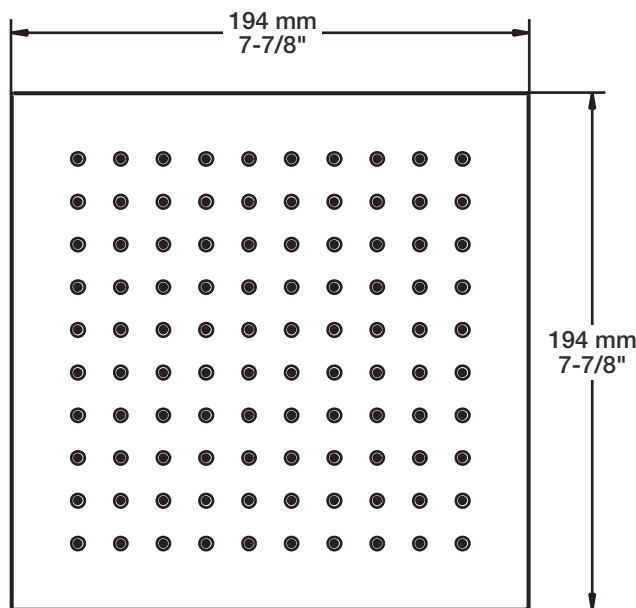

BARiL

Fiche Technique / Spec Sheet

TET-0811-02-xx-175

STYLE × FONCTION

Description

- Tête de douche carrée 8" anti-calcaire en laiton
- Brass square 8" anti-limestone shower head

Finis disponibles / Available finishes

- CC: Chrome / *Chrome*
- NN: Nickel brossé / *Brushed Nickel*
- KK: Noir mat / *Matte black*
- **: Fini spécial / *Special finish*
- GG: Or / *Gold*

Débit / Flow rate

- 6,6 l/min - 80 psi
- 1.75 gpm - 80 psi