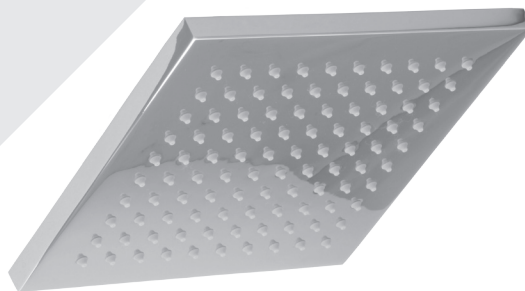

BARiL

Fiche Technique / Spec Sheet

TET-0811-02-xx-175

STYLE × FONCTION

Description

- Tête de douche carrée 8" anti-calcaire en laiton
- Brass square 8" anti-limestone shower head

Finis disponibles / Available finishes

- CC: Chrome / *Chrome*
- NN: Nickel brossé / *Brushed Nickel*
- KK: Noir mat / *Matte black*
- **: Fini spécial / *Special finish*
- GG: Or / *Gold*

Débit / Flow rate

- 6,6 l/min - 80 psi
- 1.75 gpm - 80 psi