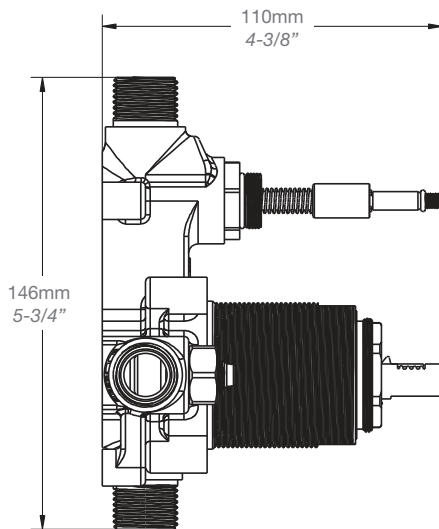

Inclus / Included

RVA-9160-00-B