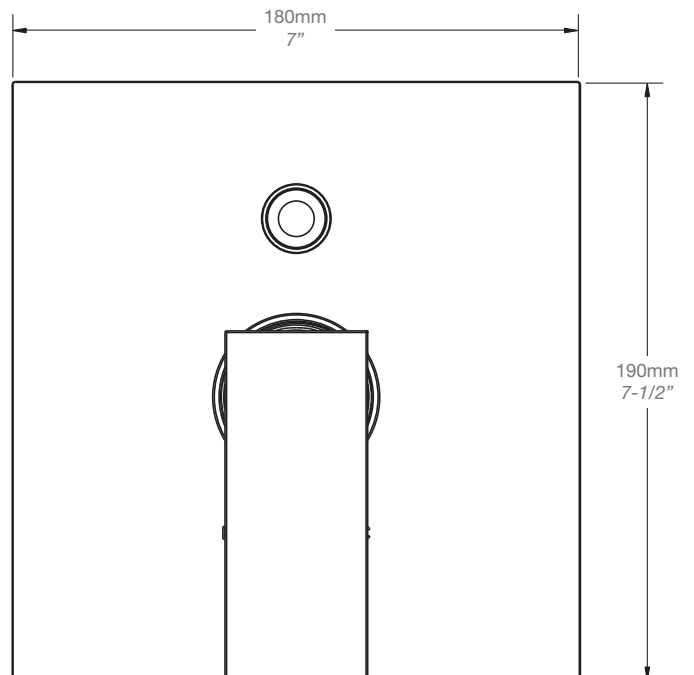

T10-9160-00-xx