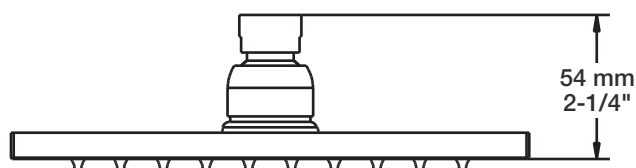

BARiL

Fiche Technique / Spec Sheet

TET-0811-02-xx-175

STYLE × FONCTION

Description

- Tête de douche carrée 8" anti-calcaire en laiton
- Brass square 8" anti-limestone shower head

Finis disponibles / Available finishes

- CC: Chrome / *Chrome*
- NN: Nickel brossé / *Brushed Nickel*
- KK: Noir mat / *Matte black*
- **: Fini spécial / *Special finish*
- GG: Or / *Gold*

Débit / Flow rate

- 6,6 l/min - 80 psi
- 1.75 gpm - 80 psi