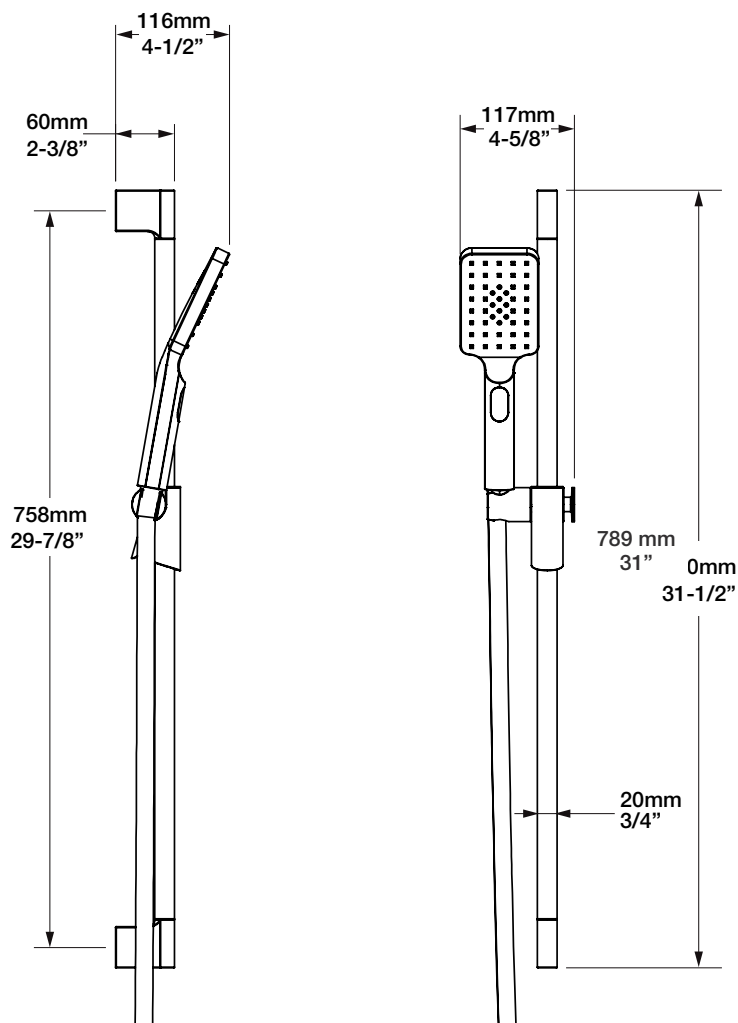

BARiL

Fiche Technique / Spec Sheet

B04-9100-00-xx

STYLE × FONCTION

Description

- Valve de douche pression équilibrée
- Valve à contrôle de débit
- *Pressure balanced shower control valve*
- *Volume control valve*

- Bec de bain 7" rond avec inverseur
- Installation "slip-on"
- Round 7" tub spout with diverter
- "Slip-on" installation

Finis disponibles / Available finishes

- CC: Chrome / *Chrome*
- NN: Nickel brossé / *Brushed Nickel*
- KK: Noir mat / *Matte Black*
- **: Fini spécial / *Special finish*
- GG: Or / *Gold*

Perçage pour l'installation
Hole size for installation

Min: Ø 20mm (3/4")
Max: Ø 35mm (1-3/8")

BARiL

Fiche Technique / Spec Sheet

DGL-2584-53-xx-175

STYLE × FONCTION

Description

- Douche à glissière Petite 3 jets
- *Petite 3-spray sliding shower bar*

Débit / Flow rate

- 6,6 l/min - 80 psi
- 1.75 gpm - 80 psi

BARiL

STYLE × FONCTION

Fiche Technique / Spec Sheet

RAC-9001-26-CC

Description

- Coude de raccordement mural 1/2" F
- 1/2" F wall supply elbow connector