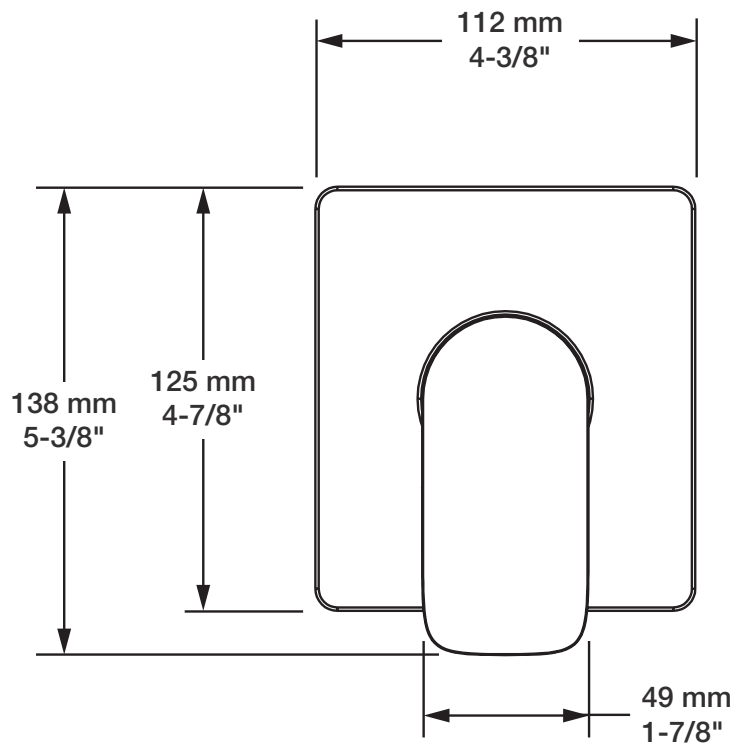

T04-9100-00-xx