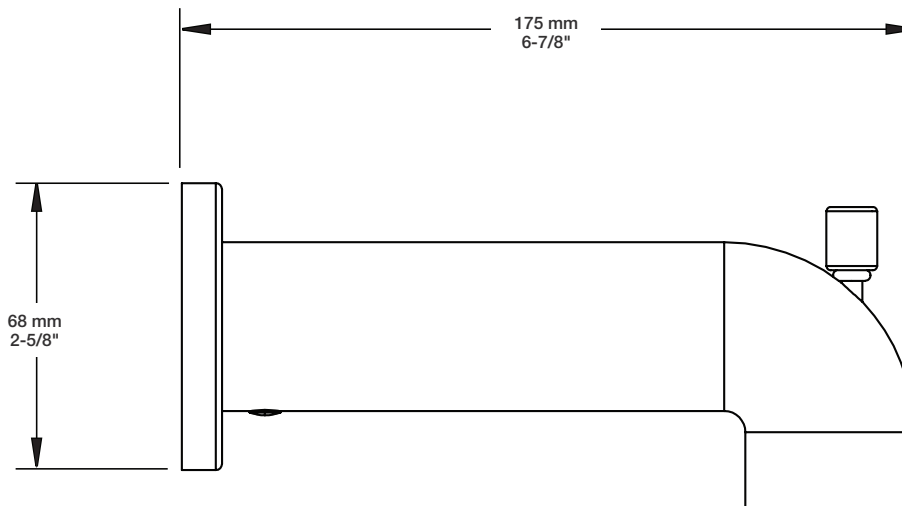

BARiL

Fiche Technique / Spec Sheet

B04-9100-00-xx

STYLE × FONCTION

Description

- Valve de douche pression équilibrée
- Valve à contrôle de débit
- *Pressure balanced shower control valve*
- *Volume control valve*

Perçage pour l'installation
Hole size for installation

Min: Ø 20mm (3/4")
Max: Ø 35mm (1-3/8")

BARiL

Fiche Technique / Spec Sheet

DGL-2584-53-xx-175

STYLE × FONCTION

Description

- Douche à glissière Petite 3 jets
- *Petite 3-spray sliding shower bar*