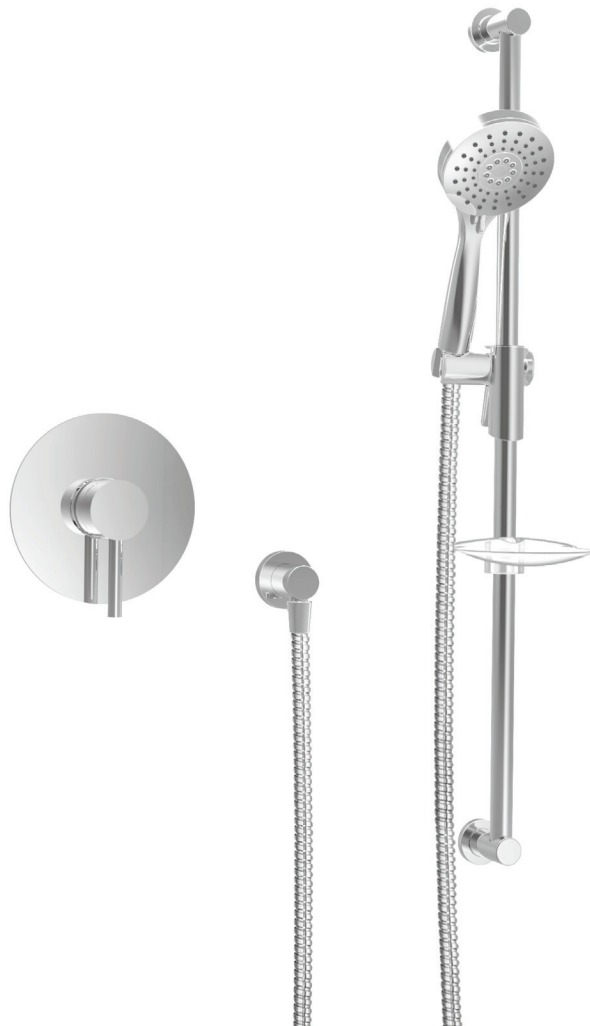

BARiL

STYLE × FONCTION

Fiche Technique / Spec Sheet

PRO-2115-66-xx-175

Description

- Ensemble complet de douche pression équilibrée
- *Complete pressure balanced shower kit*

Composantes incluses / Included components

- B66-9120-00-xx
- DGL-2175-53-xx-175
- RAC-9001-26-xx (ou/or RAC-9001-16-xx pour les finis / *for finishes NN, GG, ***)

Finis disponibles / Available finishes

- CC: Chrome / *Chrome*
- NN: Nickel brossé / *Brushed Nickel*
- KK: Noir mat / *Matte Black*
- GG: Or / *Gold*
- **: Flni spécial / *Special finish*

STYLE × FONCTION

Description

- Valve de douche pression équilibrée
- Valve à contrôle de débit
- *Pressure balanced shower control valve*
- *Volume control valve*

Débit / Flow rate

- 23 l/min - 60 psi
- 6 gpm - 60 psi

STYLE × FONCTION

Fiche Technique / Spec Sheet

RAC-9001-26-CC

Description

- Coude de raccordement mural 1/2"F
- 1/2"F wall supply elbow connector

Finis disponibles / Available finishes

- CC: Chrome / Chrome
- KK: Noir mat / Matte black