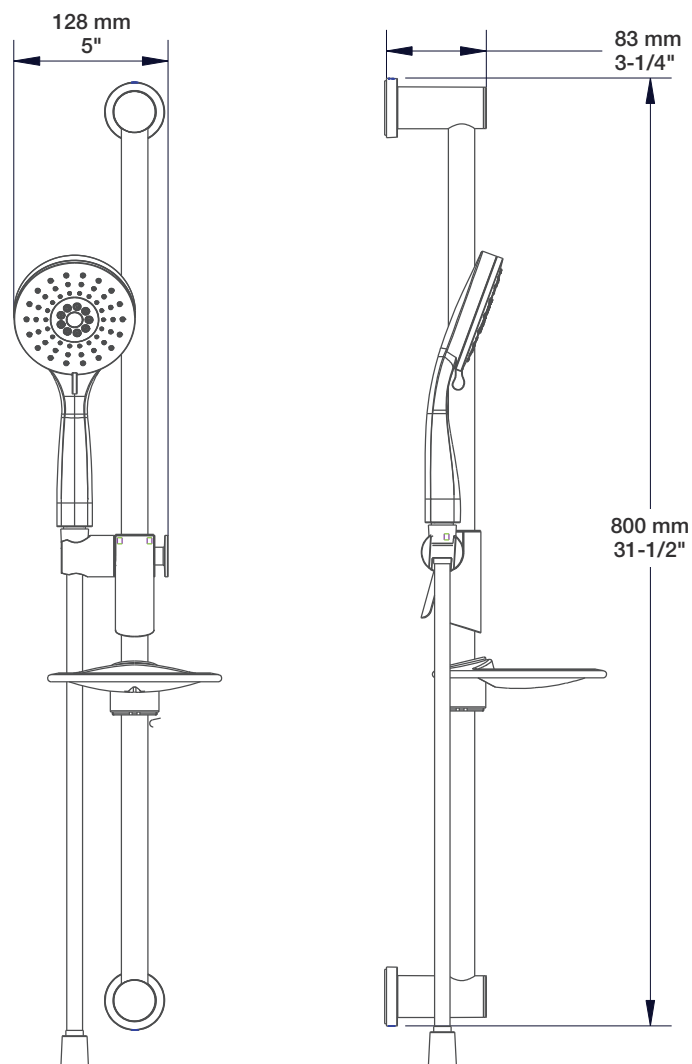

STYLE × FONCTION

Description

- Valve de douche pression équilibrée
- Valve à contrôle de débit
- *Pressure balanced shower control valve*
- *Volume control valve*

Débit / Flow rate

- 23 l/min - 60 psi
- 6 gpm - 60 psi

T66-9139-00-xx

BARiL

STYLE × FONCTION

Fiche Technique / Spec Sheet

DGL-2175-53-xx-175

Description

- Douche à glissière Zip+ 3 jets
- Zip+ 3-spray sliding shower bar

Finis disponibles / Available finishes

- CC: Chrome / Chrome
- NN: Nickel brossé / Brushed Nickel
- KK: Noir mat / Matte Black
- **: Fini spécial / Special finish
- GG: Or / Gold

Débit / Flow rate

- 7,6 l/min - 80 psi
- 2.0 gpm - 80 psi

BARiL

STYLE × FONCTION

Fiche Technique / Spec Sheet

RAC-9001-26-CC

Description

- Coude de raccordement mural 1/2"F
- 1/2"F wall supply elbow connector

Finis disponibles / Available finishes

- CC: Chrome / Chrome
- KK: Noir mat / Matte black