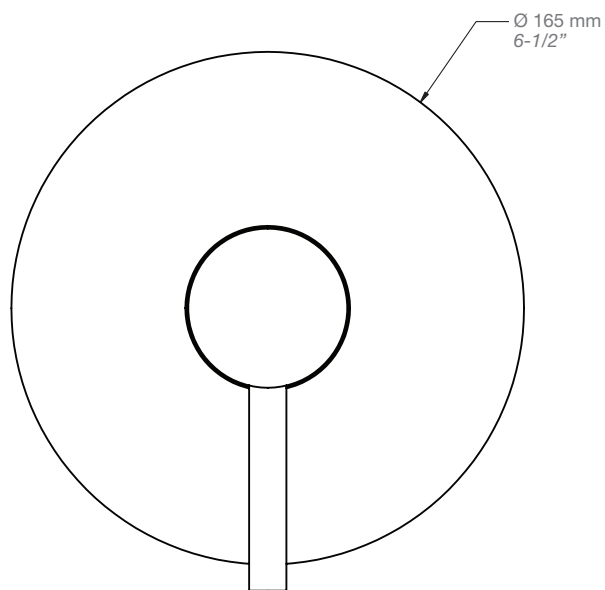

STYLE × FONCTION

Description

- Valve de douche pression équilibrée
- Valve à contrôle de débit
- *Pressure balanced shower control valve*
- *Volume control valve*

Débit / Flow rate

- 23 l/min - 60 psi
- 6 gpm - 60 psi

T66-9139-00-xx

BARiL

STYLE × FONCTION

Fiche Technique / Spec Sheet

DGL-2175-53-xx-175

Description

- Douche à glissière Zip+ 3 jets
- Zip+ 3-spray sliding shower bar

Finis disponibles / Available finishes