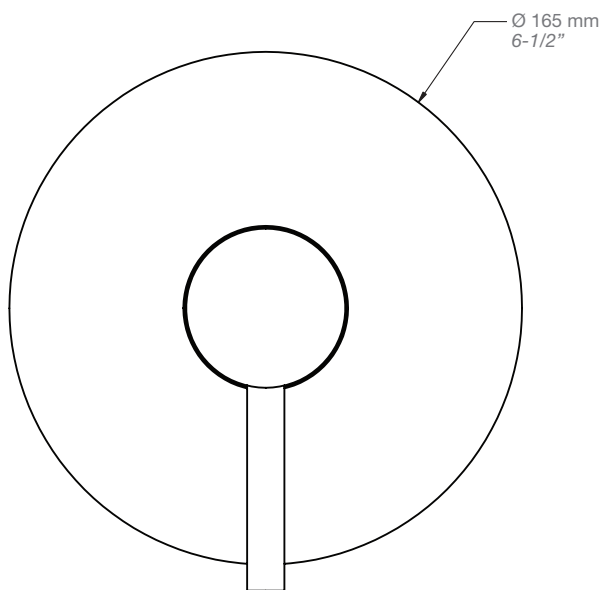

STYLE × FONCTION

Description

- Valve de douche pression équilibrée
- Valve à contrôle de débit
- *Pressure balanced shower control valve*
- *Volume control valve*

Débit / Flow rate

- 23 l/min - 60 psi
- 6 gpm - 60 psi

T66-9139-00-xx

STYLE × FONCTION

Description

- Douche à glissière Simply 3 jets
- Mécanisme 3 jets : pluie, massage et mélange des deux
- Porte-savon inclus
- *Simply 3-spray sliding shower bar*
- *3-spray mechanism: rain, massage and mix of the two*
- *Soap holder included*