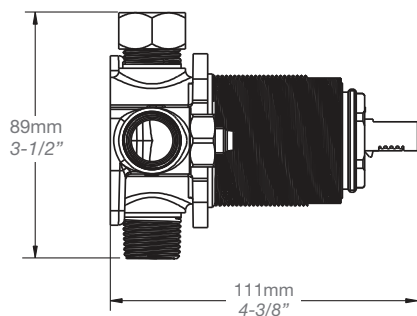

Inclus / Included

RVA-9020-00-B