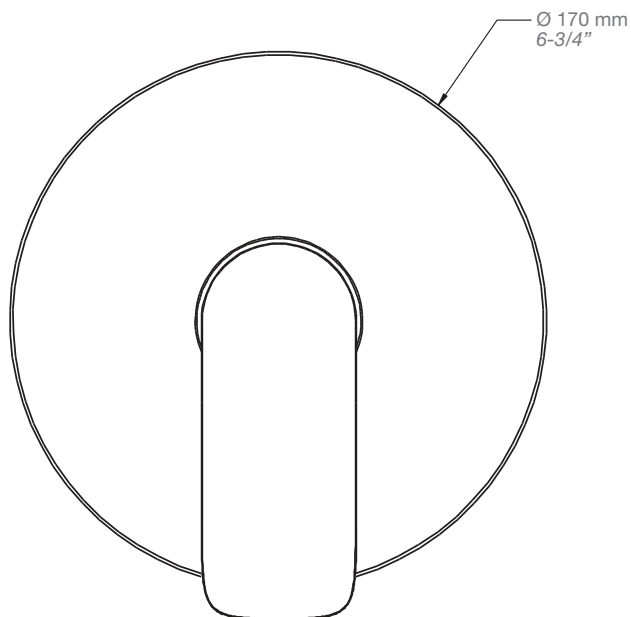

BARiL

Fiche Technique / Spec Sheet

B45-9100-00-xx

STYLE × FONCTION

Description

- Valve de douche pression équilibrée
- Valve à contrôle de débit
- *Pressure balanced shower control valve*
- *Volume control valve*

Débit / Flow rate

- 23 l/min - 60 psi
- 6 gpm - 60 psi

Cartouche / Cartridge

- CAR-1020-40

Finis disponibles / Available finishes

- CC: Chrome / *Chrome*
- NN: Nickel brossé / *Brushed Nickel*
- KK: Noir mat / *Matte Black*
- **: Fini spécial / *Special finish*
- GG: Or / *Gold*

Inclus / Included

RVA-9020-00-B

T45-9139-01-xx

BARiL

STYLE × FONCTION

Fiche Technique / Spec Sheet

DGL-2580-53-xx-175

Description

Débit / Flow rate

- 6,6 l/min - 80 psi
- 1.75 gpm - 80 psi

BARiL

STYLE × FONCTION

Fiche Technique / Spec Sheet

RAC-9001-26-CC

Description

- Coude de raccordement mural 1/2"F
- 1/2"F wall supply elbow connector