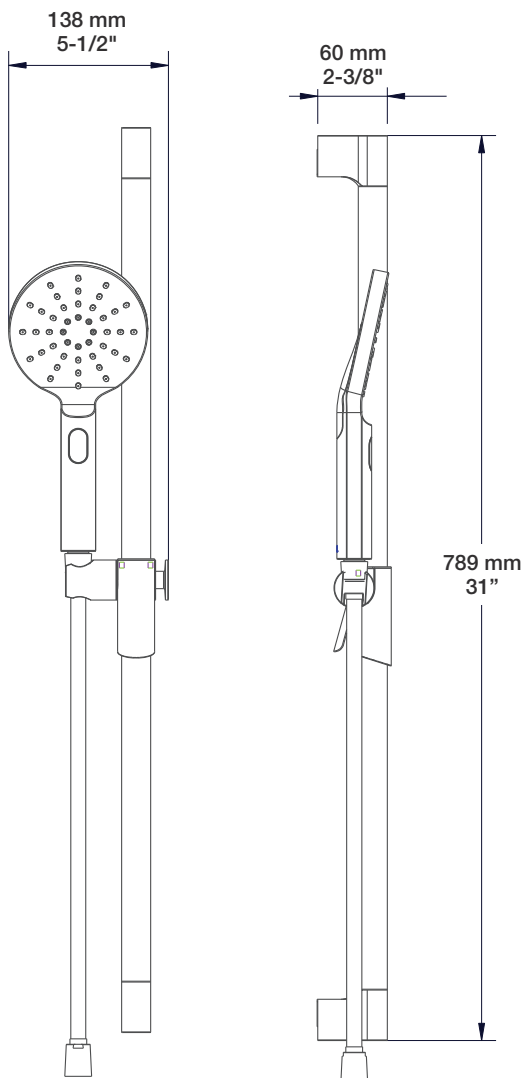

BARiL

Fiche Technique / Spec Sheet

B45-9100-00-xx

STYLE × FONCTION

Description

- Valve de douche pression équilibrée
- Valve à contrôle de débit
- *Pressure balanced shower control valve*
- *Volume control valve*

Débit / Flow rate

- 23 l/min - 60 psi
- 6 gpm - 60 psi

Cartouche / Cartridge

- CAR-1020-40

Finis disponibles / Available finishes

- CC: Chrome / *Chrome*
- NN: Nickel brossé / *Brushed Nickel*
- KK: Noir mat / *Matte Black*
- **: Fini spécial / *Special finish*
- GG: Or / *Gold*

Inclus / Included

RVA-9020-00-B

T45-9139-01-xx

BARiL

STYLE × FONCTION

Fiche Technique / Spec Sheet

DGL-2580-53-xx-175

Description

Débit / Flow rate

- 6,6 l/min - 80 psi
- 1.75 gpm - 80 psi

BARiL

STYLE × FONCTION

Fiche Technique / Spec Sheet

RAC-9001-26-CC

Description

- Coude de raccordement mural 1/2"F
- 1/2"F wall supply elbow connector