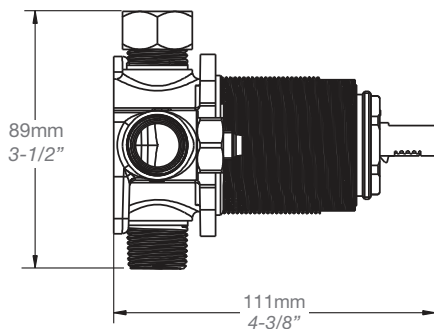

Inclus / Included

RVA-9020-00-B