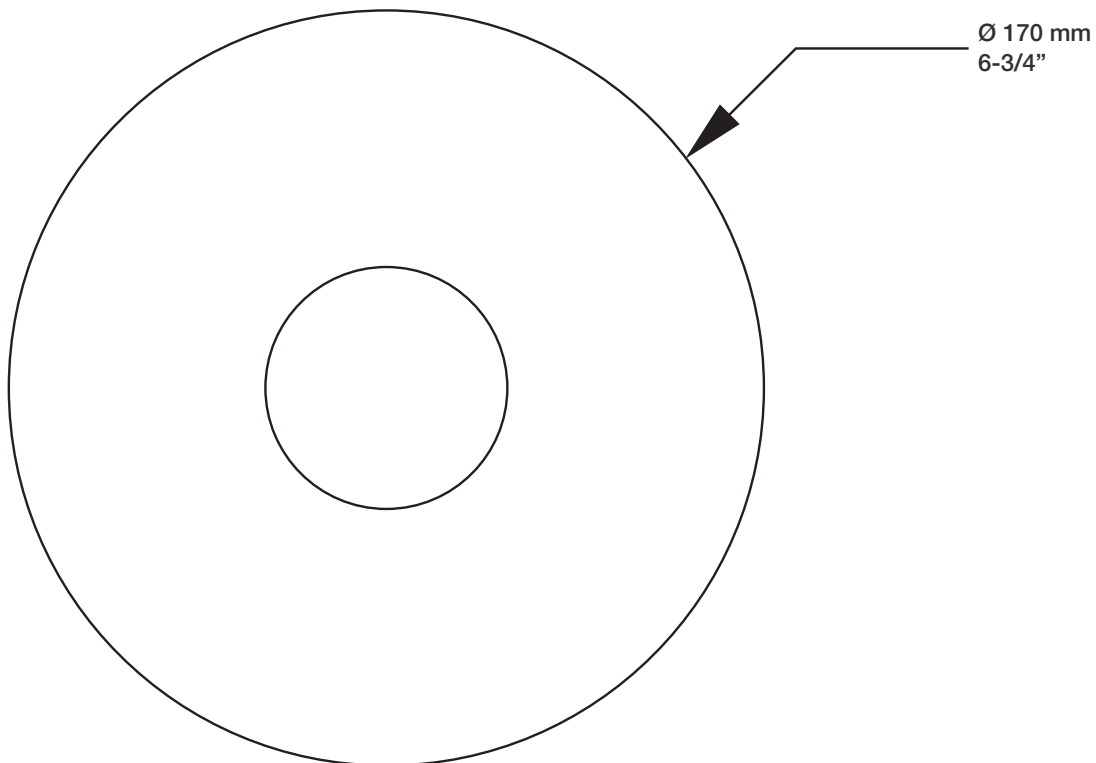

BARiL

Fiche Technique / Spec Sheet

B71-9100-00-xx

STYLE × FONCTION

Description

- Valve de douche pression équilibrée
- Valve à contrôle de débit
- *Pressure balanced shower control valve*
- *Volume control valve*

Débit / Flow rate

- 23 l/min - 60 psi
- 6 gpm - 60 psi

Cartouche / Cartridge

- CAR-1020-40

Finis disponibles / Available finishes

- CC: Chrome / *Chrome*
- NN: Nickel / *Nickel*
- GG: Or / *Gold*
- **: Fini spécial / *Special finish*