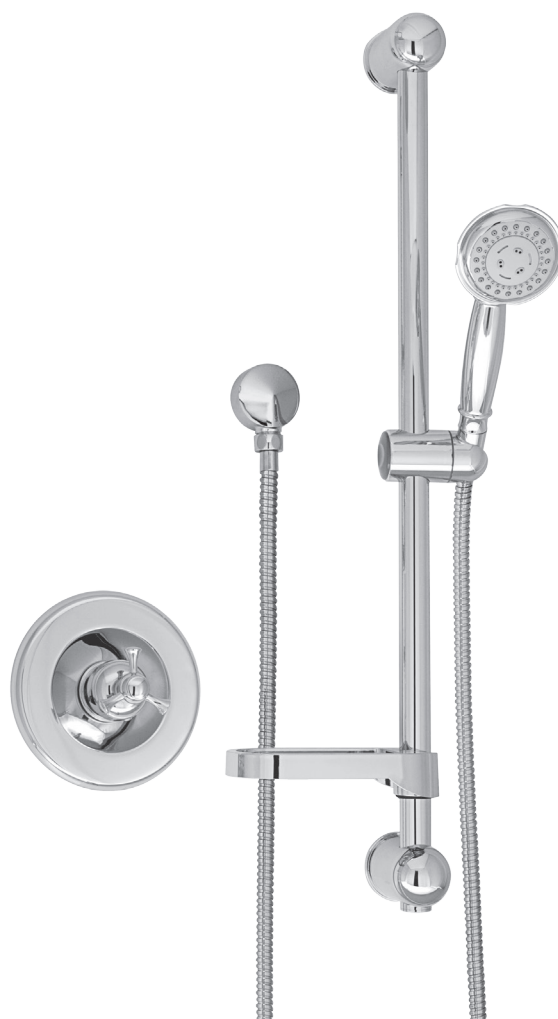

BARiL

STYLE × FONCTION

Fiche Technique / Spec Sheet

PRO-2100-71-xx

Description

- Ensemble complet de douche pression équilibrée
- *Complete pressure balanced shower kit*

Composantes incluses / Included components

- B71-9100-00-xx
- DGL-2570-54-xx
- RAC-9001-13-xx

Finis disponibles / Available finishes

- CC: Chrome / *Chrome*
- NN: Nickel / *Nickel*
- GG: Or / *Gold*
- **: Fini spécial / *Special finish*

BARiL

Fiche Technique / Spec Sheet

B71-9100-00-xx

STYLE × FONCTION

Description

- Valve de douche pression équilibrée
- Valve à contrôle de débit
- *Pressure balanced shower control valve*
- *Volume control valve*

Débit / Flow rate

- 23 l/min - 60 psi
- 6 gpm - 60 psi

DGL-2570-54-xx

STYLE × FONCTION

Description

- Douche à glissière Tulipia 4 jets
- Mécanisme 4 jets : pluie, pluie dure, mélange des deux et massage
- Porte-savon inclus
- Tulipia 4-spray sliding shower bar
- 4-spray mechanism: rain, hard rain, mix of the two and massage
- Soap holder included