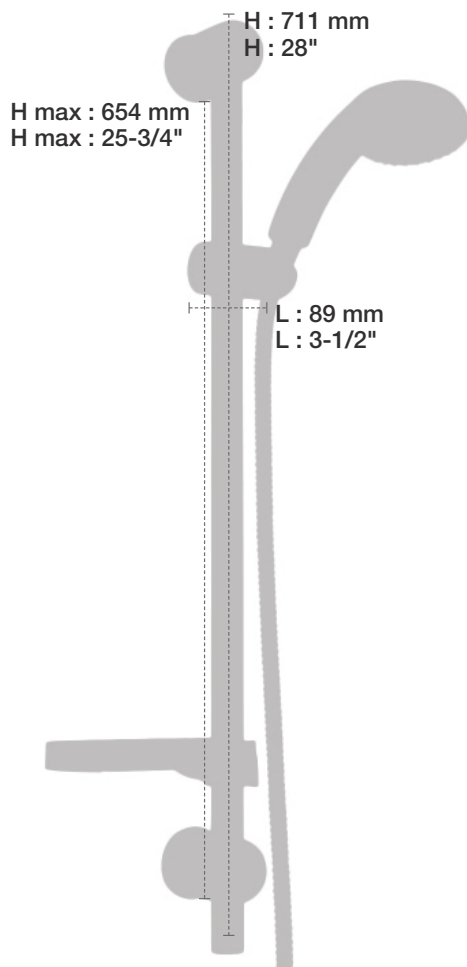

B71-9100-00-xx

STYLE × FONCTION

Description

- Valve de douche pression équilibrée
- Valve à contrôle de débit
- *Pressure balanced shower control valve*
- *Volume control valve*

Débit / Flow rate

- 23 l/min - 60 psi
- 6 gpm - 60 psi

DGL-2570-54-xx

STYLE × FONCTION

Description

- Douche à glissière Tulipia 4 jets
- Mécanisme 4 jets : pluie, pluie dure, mélange des deux et massage
- Porte-savon inclus
- Tulipia 4-spray sliding shower bar
- 4-spray mechanism: rain, hard rain, mix of the two and massage
- Soap holder included

Débit / Flow rate

- 7,6 l/min - 80 psi
- 2 gpm - 80 psi

Finis disponibles / Available finishes

- CC: Chrome / *Chrome*
- NN: Nickel brossé / *Brushed Nickel*
- KK: Noir mat / *Matte Black*
- **: Fini spécial / *Special finish*
- GG: Or / *Gold*

STYLE × FONCTION

Description

- Coude de raccordement en laiton 1/2" F
- 1/2" F brass elbow connector

Finis disponibles / Available finishes

- CC: Chrome / Chrome
- NN: Nickel / Nickel
- GG: Or / Gold
- **: Fini spécial / Special finish