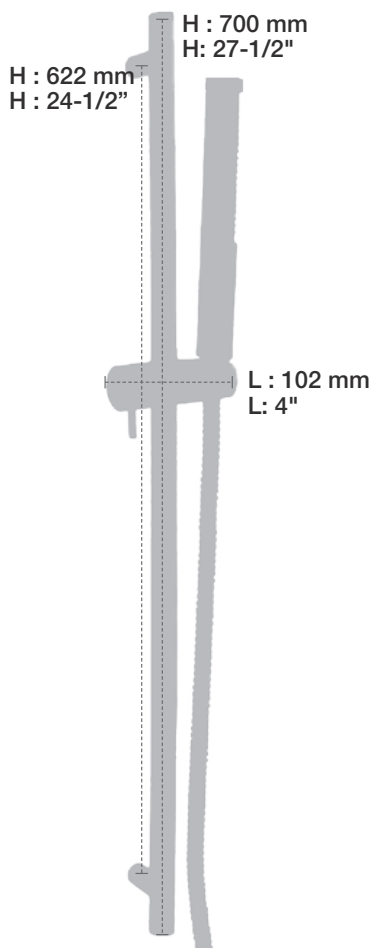

BARiL

STYLE × FONCTION

Fiche Technique / Spec Sheet

PRO-2100-52-xx

Description

- Ensemble complet de douche pression équilibrée
- *Complete pressure balanced shower kit*

Composantes incluses / Included components

- Valve de douche pression équilibrée
- Valve à contrôle de débit
- *Pressure balanced shower control valve*
- *Volume control valve*

Débit / Flow rate

- 23 l/min - 60 psi
- 6 gpm - 60 psi

Cartouche / Cartridge

- Douche à glissière FT 1 jet
- FT 1-spray sliding shower bar

Finis disponibles / Available finishes

- CC: Chrome / Chrome

Débit / Flow rate (pour option écologiques / for eco friendly options)

DGL-2070-52-xx	DGL-2070-52-xx-175	DGL-2070-52-xx-150
- 7,6 l/min - 80 psi - 2.0 gpm - 80 psi	- 6,6 l/min - 80 psi - 1.75 gpm - 80 psi	- 5,7 l/min - 80 psi - 1.5 gpm - 80 psi

BARiL

STYLE × FONCTION

Fiche Technique / Spec Sheet

RAC-9001-16-xx

Description

- Coude de raccordement en laiton 1/2"F
- 1/2"F brass elbow connector

Finis disponibles / Available finishes

- CC: Chrome / Chrome
- NN: Nickel / Nickel
- GG: Or / Gold
- **: Fini spécial / Special finish