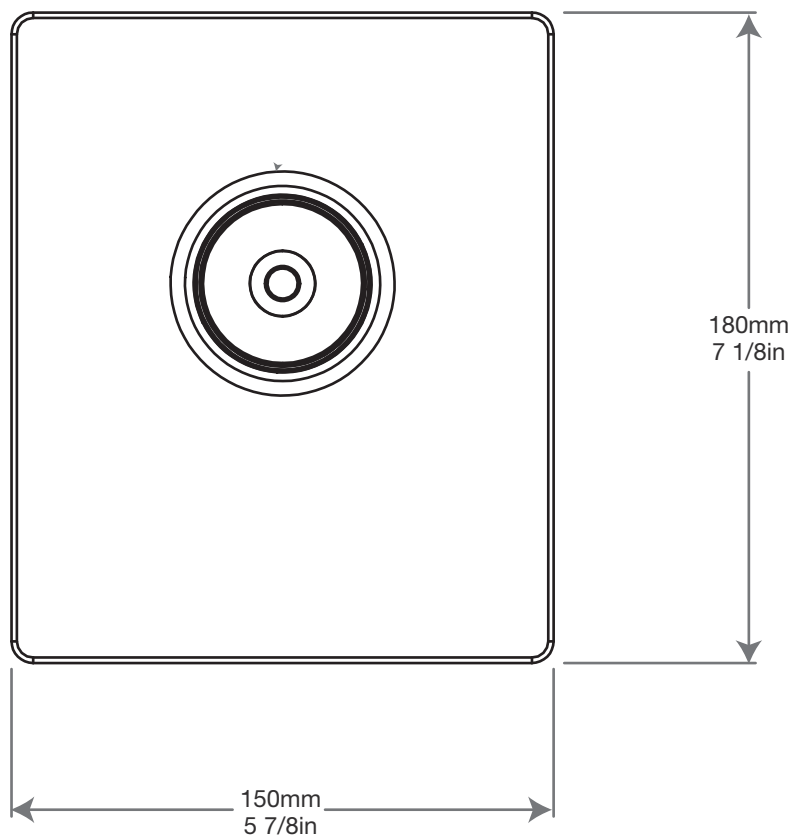

BARiL

Fiche Technique / Spec Sheet

B52-9100-00-xx

STYLE × FONCTION

Description

- Valve de douche pression équilibrée
- Valve à contrôle de débit
- *Pressure balanced shower control valve*
- *Volume control valve*

Débit / Flow rate

- 23 l/min - 60 psi
- 6 gpm - 60 psi

Cartouche / Cartridge

- CAR-1403-40

Finis disponibles / Available finishes

- CF: Chrome fumé / *Smokey Chrome*