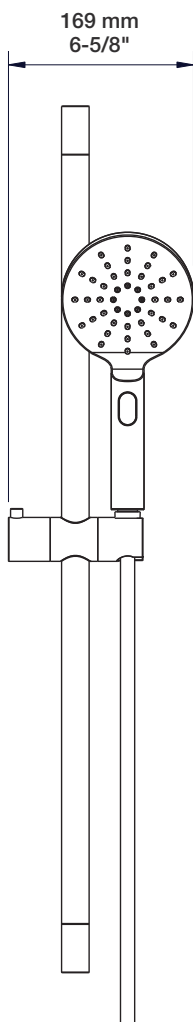

BARiL

STYLE × FONCTION

Fiche Technique / Spec Sheet

DGL-2580-03-xx-175

Description

- Douche à glissière Sens 3 jets
- Sens 3-spray sliding shower bar

Finis disponibles / Available finishes

- CC: Chrome / *Chrome*
- NN: Nickel brossé / *Brushed Nickel*
- KK: Noir mat / *Matte Black*
- **: Fini spécial / *Special finish*
- GG: Or / *Gold*

Débit / Flow rate

- 6,6 l/min - 80 psi
- 1.75 gpm - 80 psi