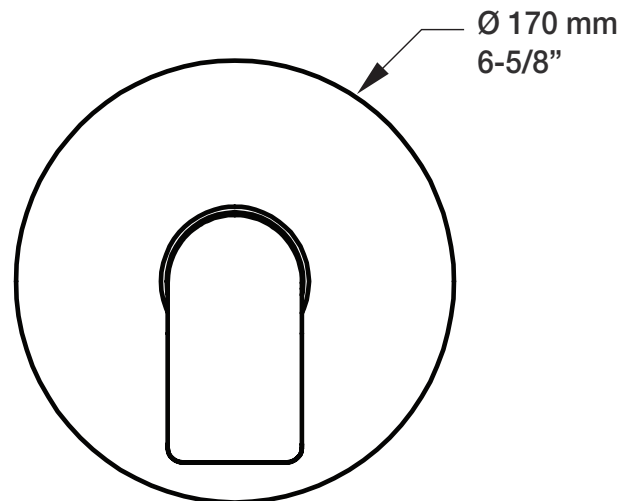

BARiL

Fiche Technique / Spec Sheet

B46-9100-00-xx

STYLE × FONCTION

Description

- Valve de douche pression équilibrée complète
- Valve à contrôle de débit
- *Complete pressure balanced shower control valve*
- *Volume control valve*

Débit / Flow rate

- 23 l/min - 60 psi
- 6 gpm - 60 psi

Cartouche / Cartridge

- CAR-1020-40

Finis disponibles / Available finishes

- CC: Chrome / *Chrome*
- NN: Nickel brossé / *Brushed Nickel*
- KK: Noir mat / *Matte Black*
- **: Fini spécial / *Special finish*
- GG: Or / *Gold*

RVA-9020-00-B

T46-9139-00-xx

BARiL

STYLE × FONCTION

Fiche Technique / Spec Sheet

DGL-2580-03-xx-175

Description

- Douche à glissière Sens 3 jets
- Sens 3-spray sliding shower bar