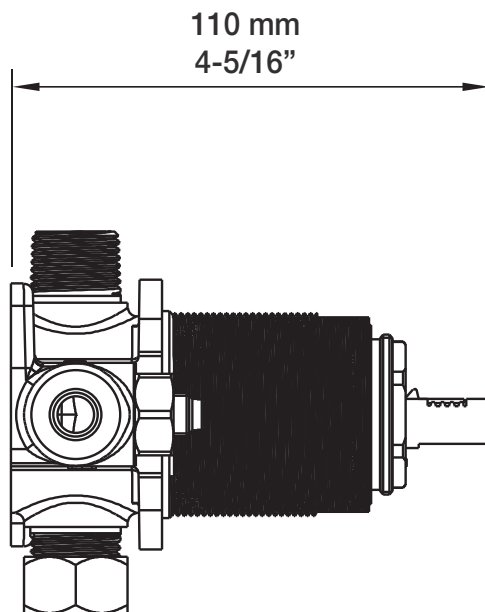

BARiL

Fiche Technique / Spec Sheet

B46-9100-00-xx

STYLE × FONCTION

Description

- Valve de douche pression équilibrée complète
- Valve à contrôle de débit
- *Complete pressure balanced shower control valve*
- *Volume control valve*

Débit / Flow rate

- 23 l/min - 60 psi
- 6 gpm - 60 psi

Cartouche / Cartridge

- CAR-1020-40

Finis disponibles / Available finishes

- CC: Chrome / *Chrome*
- NN: Nickel brossé / *Brushed Nickel*
- KK: Noir mat / *Matte Black*
- **: Fini spécial / *Special finish*
- GG: Or / *Gold*

RVA-9020-00-B

T46-9139-00-xx

BARiL

STYLE × FONCTION

Fiche Technique / Spec Sheet

DGL-2580-03-xx-175

Description

- Douche à glissière Sens 3 jets
- Sens 3-spray sliding shower bar