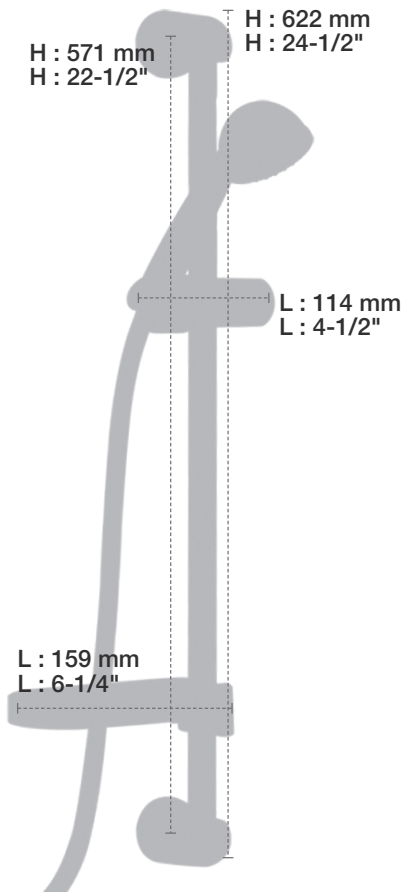

B19-9100-00-xx

STYLE × FONCTION

Description

- Valve de douche pression équilibrée
- Valve à contrôle de débit
- *Pressure balanced shower control valve*
- *Volume control valve*

Débit / Flow rate

- 23 l/min - 60 psi
- 6 gpm - 60 psi

DGL-1860-23-xx

STYLE × FONCTION

Description

- Douche à glissière Tryoli 3 jets
- Mécanisme 3 jets : pluie, massage, mélange des deux et pause
- Porte-savon inclus
- Tryoli 3-spray sliding shower bar
- 3-spray mechanism: rain, massage, mix of the two and pause
- Soap holder included

DGL-1860-23-xx	DGL-1860-23-xx-175	DGL-1860-23-xx-150
- 7,6 l/min - 80 psi - 2.0 gpm - 80 psi	- 6,6 l/min - 80 psi - 1.75 gpm - 80 psi	- 5,7 l/min - 80 psi - 1.5 gpm - 80 psi

STYLE × FONCTION

Description