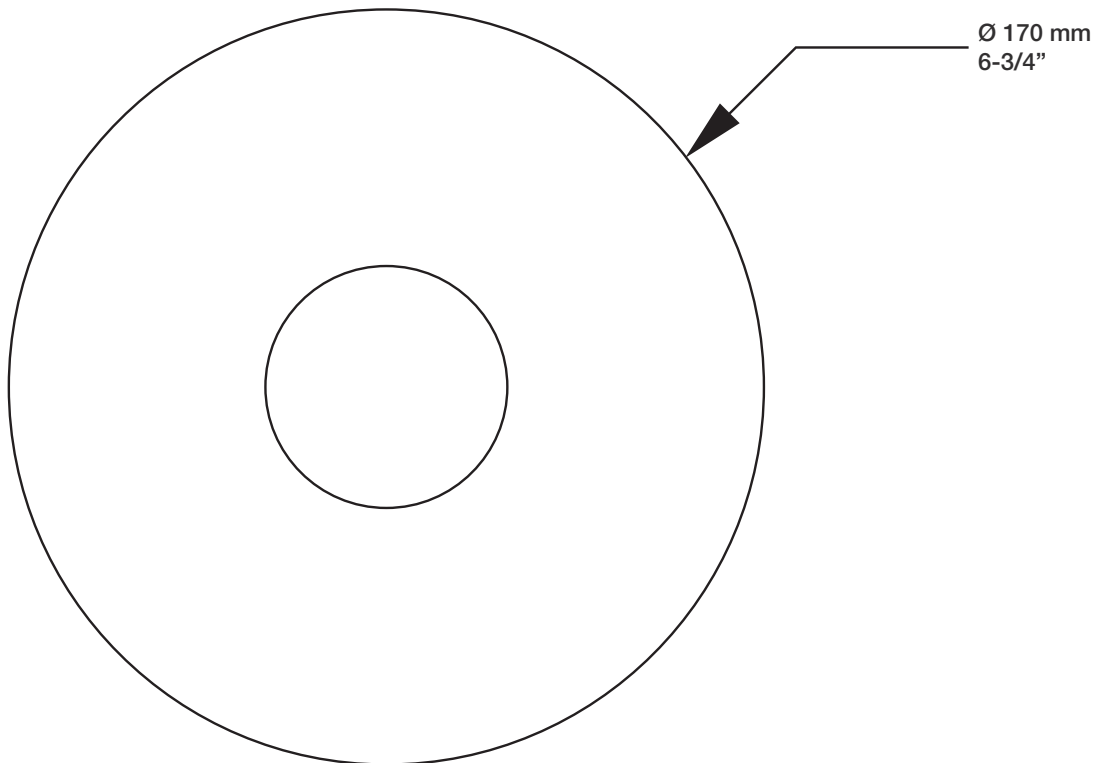

BARiL

Fiche Technique / Spec Sheet

B19-9100-00-xx

STYLE × FONCTION

Description

- Valve de douche pression équilibrée
- Valve à contrôle de débit
- *Pressure balanced shower control valve*
- *Volume control valve*

Débit / Flow rate

- 23 l/min - 60 psi
- 6 gpm - 60 psi

Cartouche / Cartridge

- CAR-1020-40

Finis disponibles / Available finishes

- CC: Chrome / *Chrome*
- NN: Nickel / *Nickel*
- GG: Or / *Gold*
- **: Fini spécial / *Special finish*