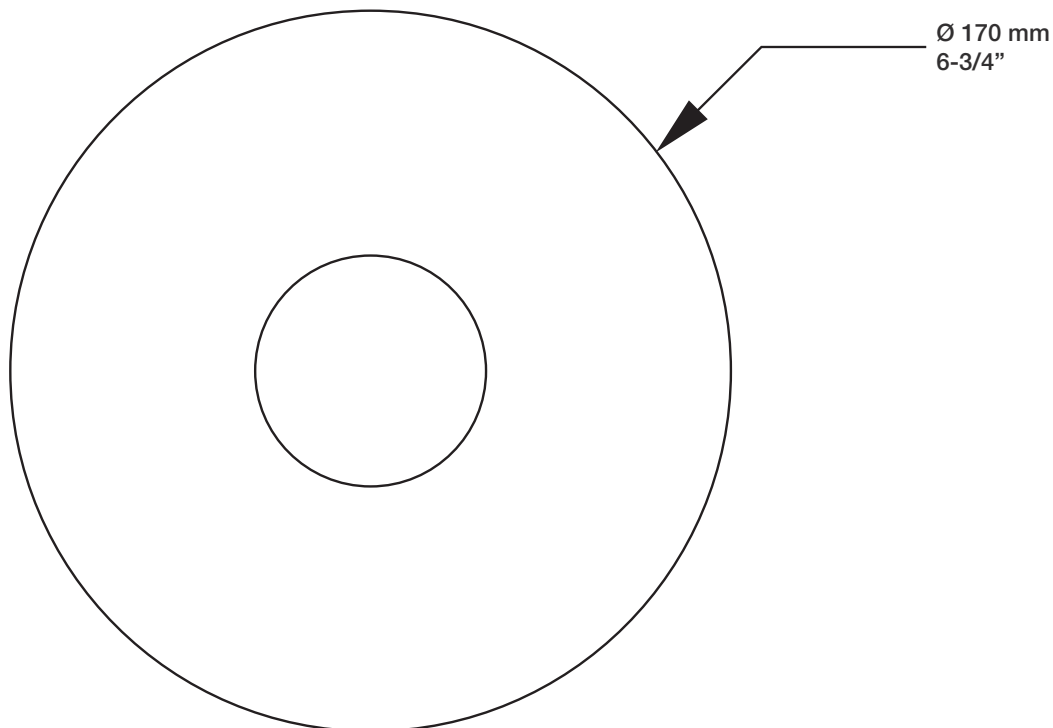

BARiL

Fiche Technique / Spec Sheet

B18-9100-00-xx

STYLE × FONCTION

Description

- Valve de douche pression équilibrée
- Valve à contrôle de débit
- *Pressure balanced shower control valve*
- *Volume control valve*

BARiL

Fiche Technique / Spec Sheet

DGL-1860-23-xx-175

STYLE × FONCTION

Description

- Douche à glissière Tryoli 3 jets
- Mécanisme 3 jets : pluie, massage, mélange des deux et pause
- Porte-savon inclus
- *Tryoli 3-spray sliding shower bar*
- *3-spray mechanism: rain, massage, mix of the two and pause*
- *Soap holder included*