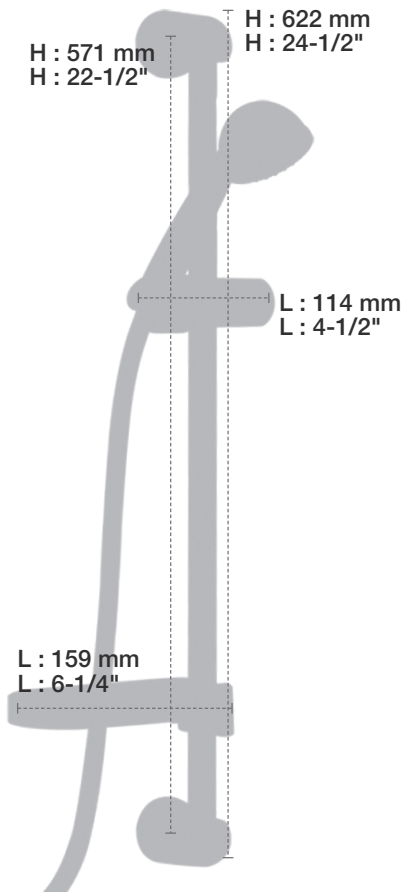

BARiL

Fiche Technique / Spec Sheet

B18-9100-00-xx

STYLE × FONCTION

Description

- Valve de douche pression équilibrée
- Valve à contrôle de débit
- *Pressure balanced shower control valve*
- *Volume control valve*

Débit / Flow rate

- 23 l/min - 60 psi
- 6 gpm - 60 psi

Cartouche / Cartridge

- CAR-1020-40

Finis disponibles / Available finishes

- | | |
|--|--|
| - CC: Chrome / <i>Chrome</i> | - CB: Chrome Blanc / <i>Chrome White</i> |
| - NN: Nickel / <i>Nickel</i> | - NB: Nickel Blanc / <i>Nickel White</i> |
| - GG: Or / <i>Gold</i> | - GB: Or Blanc / <i>Gold White</i> |
| - **: Fini spécial / <i>Special finish</i> | - *B: Fini spécial Blanc / <i>Special finish White</i> |

BARiL

Fiche Technique / Spec Sheet

DGL-1860-23-xx-175

STYLE × FONCTION

Description

- Douche à glissière Tryoli 3 jets
- Mécanisme 3 jets : pluie, massage, mélange des deux et pause
- Porte-savon inclus
- *Tryoli 3-spray sliding shower bar*
- *3-spray mechanism: rain, massage, mix of the two and pause*
- *Soap holder included*

- 6,6 l/min - 80 psi
- 1.75 gpm - 80 psi

STYLE × FONCTION

Description

- Coude de raccordement en laiton 1/2" F
- 1/2" F brass elbow connector

Finis disponibles / Available finishes

- CC: Chrome / Chrome
- NN: Nickel / Nickel
- GG: Or / Gold
- **: Fini spécial / Special finish