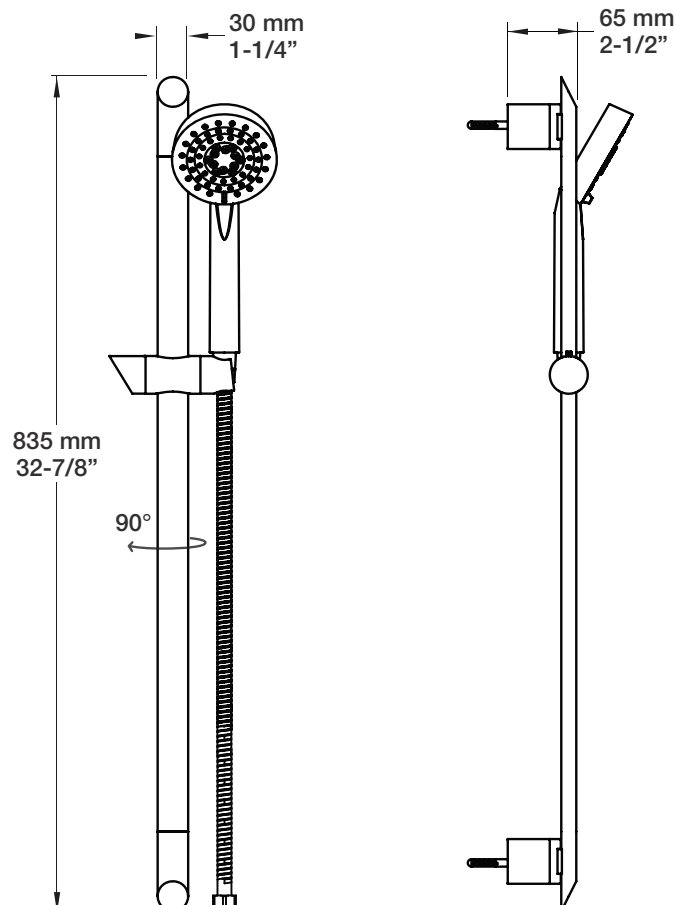

BARiL

Fiche Technique / Spec Sheet

B14-9100-00-xx

STYLE × FONCTION

Description

- Valve de douche pression équilibrée
- Valve à contrôle de débit
- *Pressure balanced shower control valve*
- *Volume control valve*

Débit / Flow rate

- 23 l/min - 60 psi
- 6 gpm - 60 psi

Cartouche / Cartridge

- CAR-1020-40

Finis disponibles / Available finishes

- CC: Chrome / *Chrome*
- NN: Nickel / *Nickel*
- GG: Or / *Gold*
- **: Fini spécial / *Special finish*

BARiL

Fiche Technique / Spec Sheet

DGL-0084-03-xx-175

STYLE × FONCTION

Description

- Douche à glissière Oval 3 jets
- Mécanisme 3 jets : pluie, massage et mélange des deux
- Oval 3-spray sliding shower bar
- 3-spray mechanism: rain, massage and mix of the two

- 6,6 l/min - 80 psi
- 1.75 gpm - 80 psi

STYLE × FONCTION

Description

- Coude de raccordement en laiton 1/2" F
- 1/2" F brass elbow connector

Finis disponibles / Available finishes

- CC: Chrome / Chrome
- NN: Nickel / Nickel
- GG: Or / Gold
- **: Fini spécial / Special finish