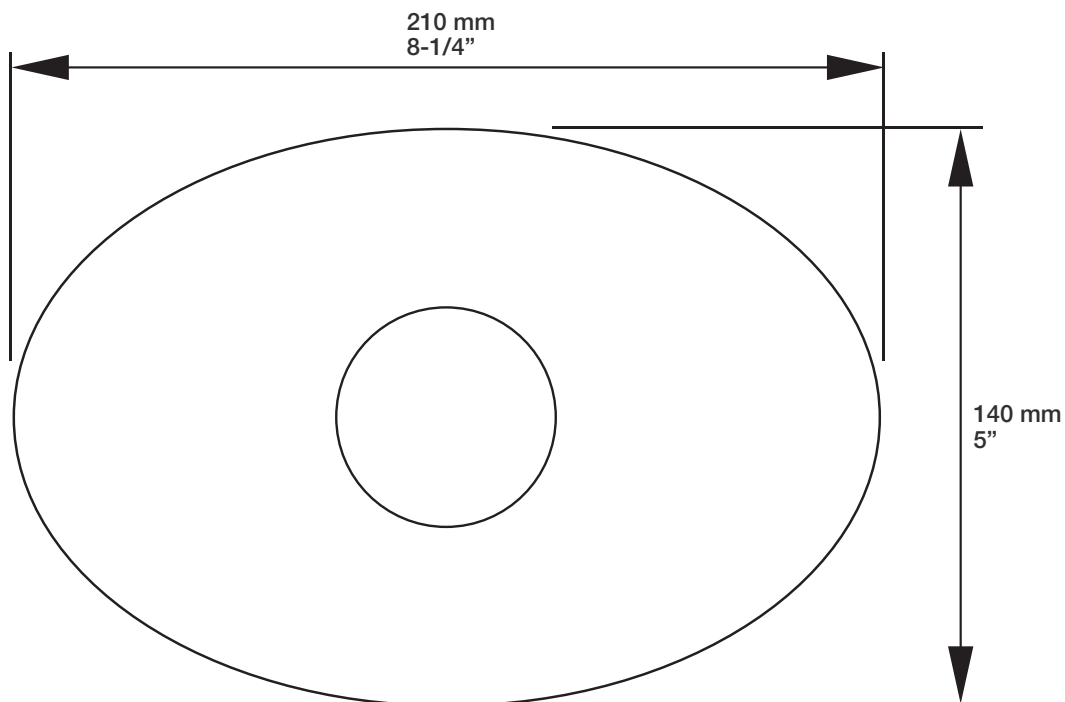

BARiL

Fiche Technique / Spec Sheet

B14-9100-00-xx

STYLE × FONCTION

Description

- Valve de douche pression équilibrée
- Valve à contrôle de débit
- *Pressure balanced shower control valve*
- *Volume control valve*

BARiL

Fiche Technique / Spec Sheet

DGL-0084-03-xx-175

STYLE × FONCTION

Description

- Douche à glissière Oval 3 jets
- Mécanisme 3 jets : pluie, massage et mélange des deux
- Oval 3-spray sliding shower bar
- 3-spray mechanism: rain, massage and mix of the two