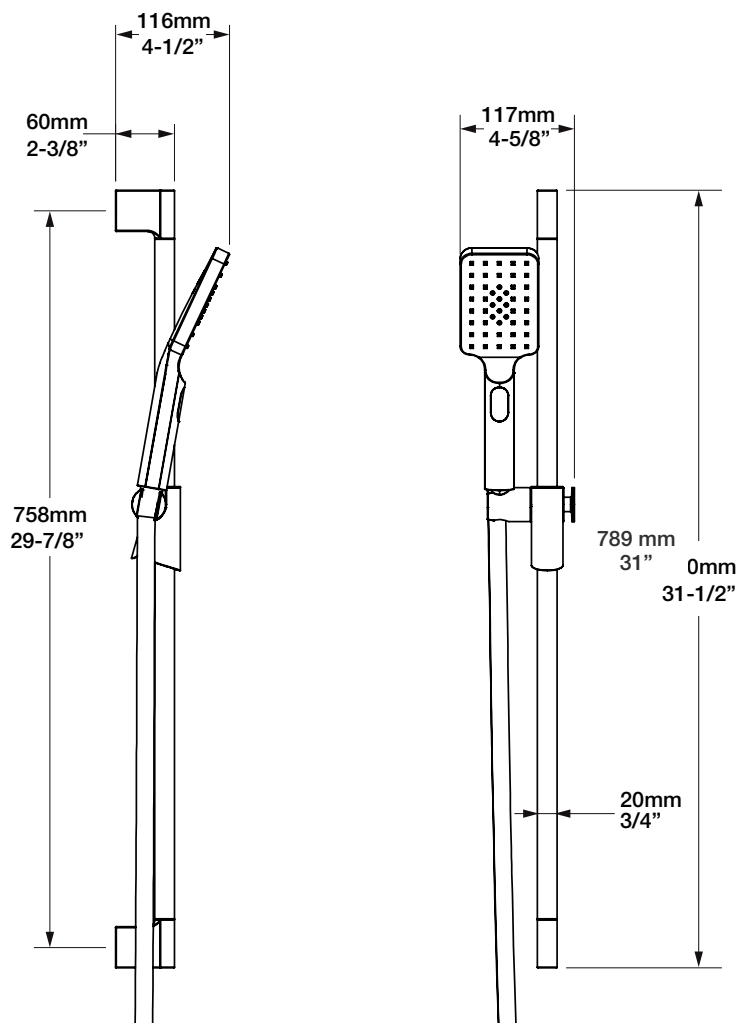

B04-9100-00-xx

STYLE × FONCTION

Description

- Valve de douche pression équilibrée
- Valve à contrôle de débit
- *Pressure balanced shower control valve*
- *Volume control valve*

Débit / Flow rate

- 23 l/min - 60 psi
- 6 gpm - 60 psi

Inclus / Included

RVA-9020-00-B

T04-9100-00-xx

BARiL

Fiche Technique / Spec Sheet

DGL-2584-53-xx-175

STYLE × FONCTION

Description

Débit / Flow rate

- 6,6 l/min - 80 psi
- 1.75 gpm - 80 psi

BARiL

STYLE × FONCTION

Fiche Technique / Spec Sheet

RAC-9001-26-CC

Description

- Coude de raccordement mural 1/2" F
- 1/2" F wall supply elbow connector