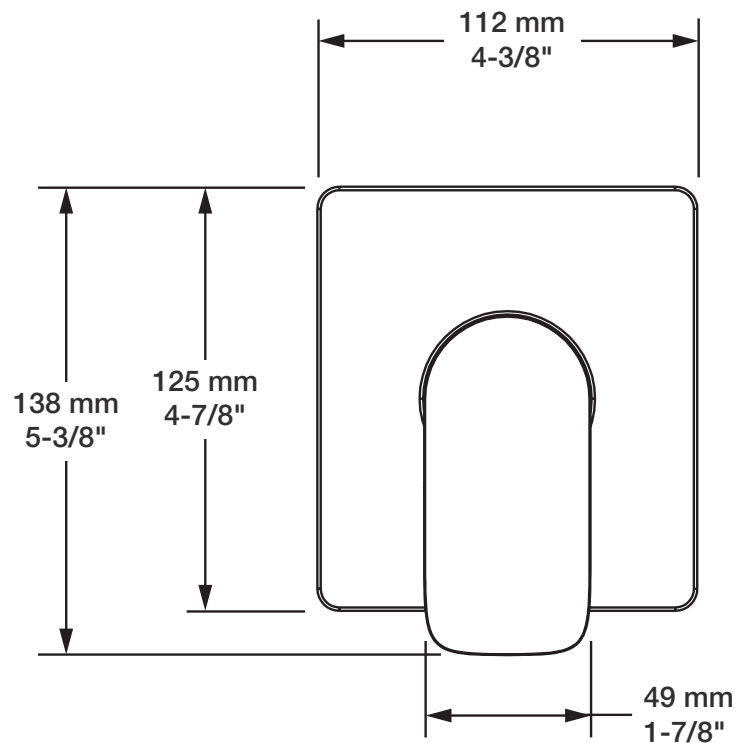

B04-9100-00-xx

STYLE × FONCTION

Description

- Valve de douche pression équilibrée
- Valve à contrôle de débit
- *Pressure balanced shower control valve*
- *Volume control valve*

Débit / Flow rate

- 23 l/min - 60 psi
- 6 gpm - 60 psi

Inclus / Included

RVA-9020-00-B

T04-9100-00-xx

BARiL

Fiche Technique / Spec Sheet

DGL-2584-53-xx-175

STYLE × FONCTION

Description

Débit / Flow rate

- 6,6 l/min - 80 psi
- 1.75 gpm - 80 psi

BARiL

STYLE × FONCTION

Fiche Technique / Spec Sheet

RAC-9001-26-CC

Description

- Coude de raccordement mural 1/2" F
- 1/2" F wall supply elbow connector