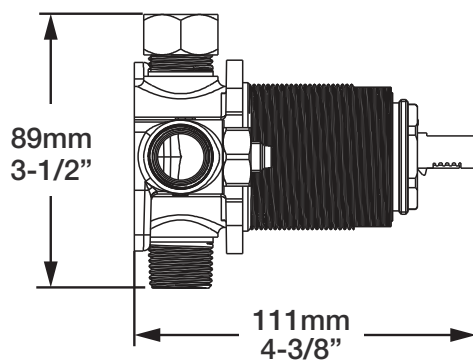

Inclus / Included

RVA-9020-00-B