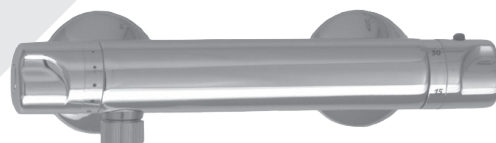

BARiL

STYLE × FONCTION

Fiche Technique / Spec Sheet
PRO-1051-93-xx-175

Description

- Ensemble complet de douche avec valve thermostatique externe
- *Ensemble complet de douche avec valve thermostatique externe*

Composantes incluses / Included components

- VAL-2600-04-xx
- DGL-1860-23-xx-175

Finis disponibles / Available finishes

- CC: Chrome / *Chrome*
- NN: Nickel brossé / *Brushed Nickel*
- GG: Or / *Gold*
- **: Fini spécial / *Special finish*

BARiL

Fiche Technique / Spec Sheet

VAL-2600-04-xx

STYLE × FONCTION

Description

- Valve de douche thermostatique externe
- Sortie sur le côté
- *External thermostatic shower valve*
- *Side exit*

Débit / Flow rate

BARiL

Fiche Technique / Spec Sheet

DGL-1860-23-xx-175

STYLE × FONCTION

Description

- Douche à glissière Tryoli 3 jets
- Mécanisme 3 jets : pluie, massage, mélange des deux et pause
- Porte-savon inclus
- *Tryoli 3-spray sliding shower bar*
- *3-spray mechanism: rain, massage, mix of the two and pause*
- *Soap holder included*