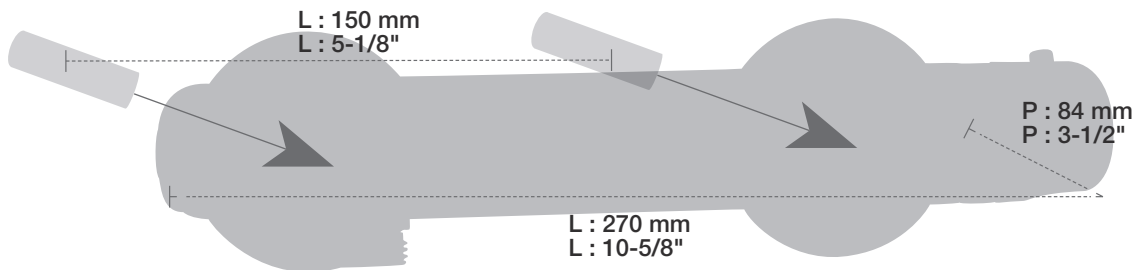

BARiL

Fiche Technique / Spec Sheet

VAL-2600-04-xx

STYLE × FONCTION

Description

- Valve de douche thermostatique externe
- Sortie sur le côté
- *External thermostatic shower valve*
- *Side exit*

Débit / Flow rate

- 25 l/min - 60 psi
- 6.6 gpm - 60 psi

Cartouche / Cartridge

1. Débit / Volume: Thermostatique / *Thermostatic*:
   - CAR-1020-02 - CAR-2600-08

Finis disponibles / Available finishes

- CC: Chrome / *Chrome*
- NN: Nickel / *Nickel*
- GG: Or / *Gold*
- **: Fini spécial / *Special finish*