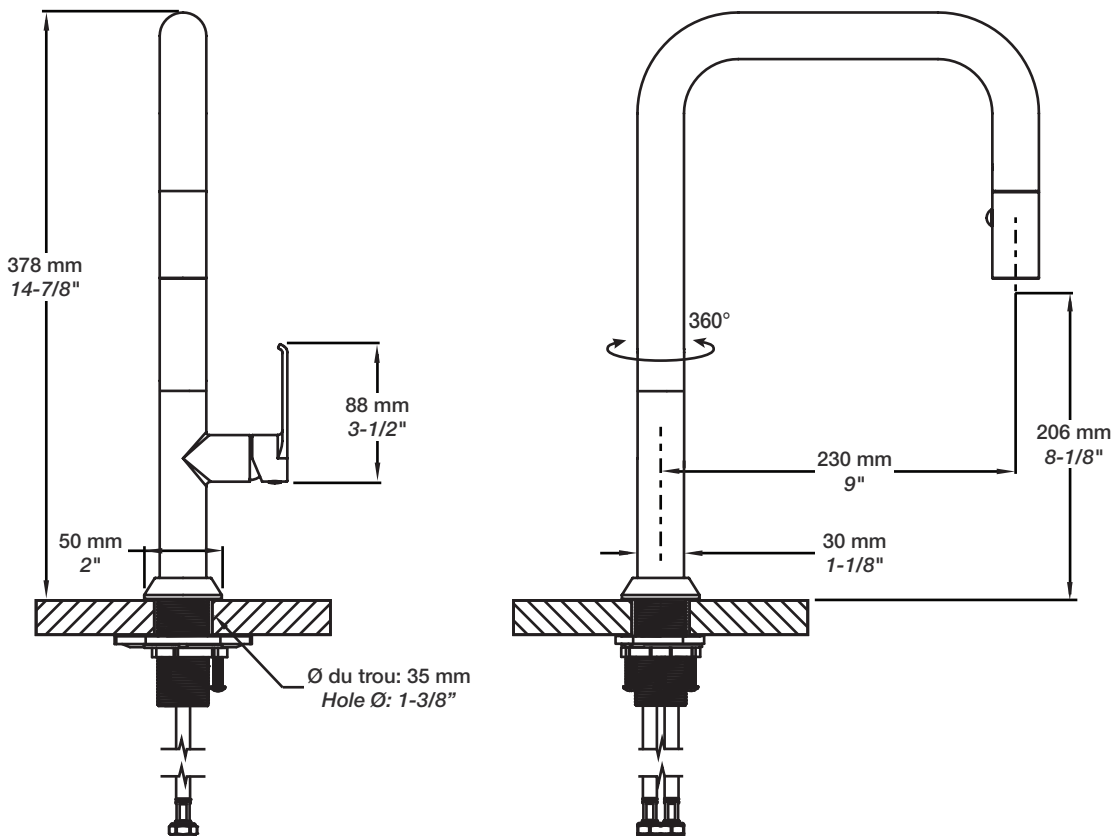

BARiL

Fiche Technique / Spec Sheet

CUI-9350-02L-xx

STYLE × FONCTION

Description

- Robinet de cuisine monotrou avec douchette rétractable 2 jets
- *Single hole kitchen faucet with 2-function pull-down spray*

Douchette / Spray

- DOU-6030-M2-xx

Boyau / Hose

- BOY-6018-QC

Cartouche / Cartridge

- CAR-1025-09

Finis disponibles / Available finishes

- CC: Chrome / *Chrome*
- GG: Or / *Gold*
- CF: Chrome fumé / *Smokey Chrome*
- SF: Acier inoxydable fumé / *Smokey Stainless Steel*
- CL: Chrome et bleu / *Chrome and Blue*
- SS: Acier inoxydable / *Stainless Steel*
- **: Fini spécial / *Special finish*

Débit / Flow rate (pour options écologiques / for eco friendly options)

| CUI-9350-02L-xx | CUI-9350-02L-xx-150 | CUI-9350-02L-xx-175 |
|--|---|---|
| - 8.3 l/min - 60 psi - 2.2 gpm - 60 psi | - 5.7 l/min - 60 psi - 1.50 gpm - 60 psi | - 6.6 l/min - 60 psi - 1.75 gpm - 60 psi |