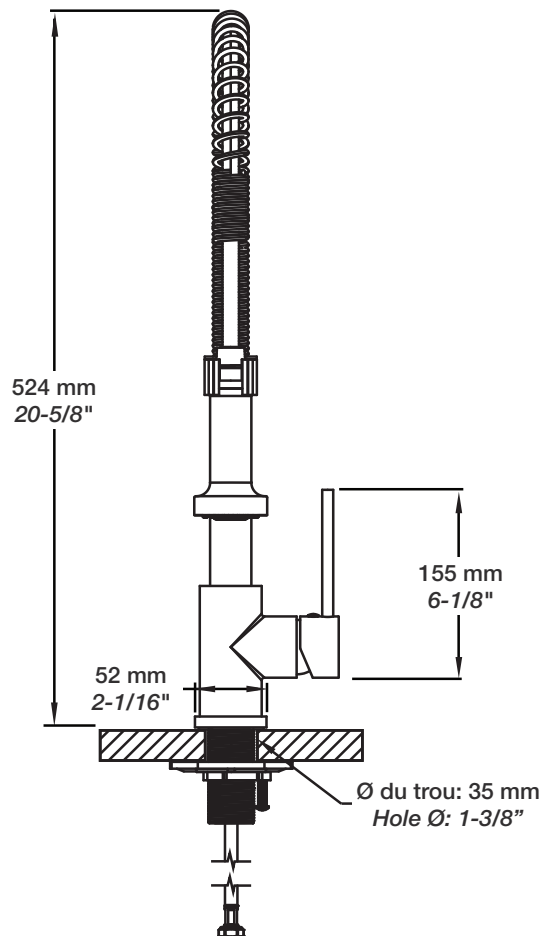

BARiL

Fiche Technique / Spec Sheet

CUI-9181-47L-xx

STYLE × FONCTION

Description

- Robinet de cuisine monotrou de style industriel avec douchette 2 jets
- Industrial style single hole kitchen faucet with 2-function spray

Douchette / Spray

- DOU-6047-02-xx

Cartouche / Cartridge

- CAR-1031-49

Finis disponibles / Available finishes

- CC: Chrome / Chrome
- SS: Acier inoxydable / Stainless Steel

Débit / Flow rate (pour option écologiques / for eco friendly options)

CUI-9181-47L-xx	CUI-9181-47L-xx-175	CUI-9181-47L-xx-150
- 8,3 l/min - 60 psi - 2.2 gpm - 60 psi	- 6,6 l/min - 60 psi - 1.75 gpm - 60 psi	- 5,7 l/min - 60 psi - 1.5 gpm - 60 psi

ADA