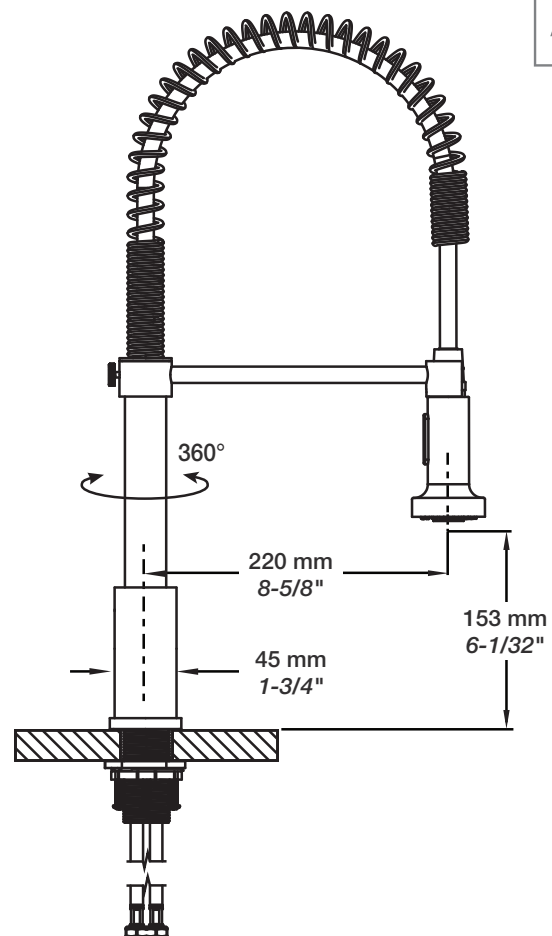

BARiL

Fiche Technique / Spec Sheet

CUI-9181-47L-xx

STYLE × FONCTION

Description

- Robinet de cuisine monotrou de style industriel avec douchette 2 jets
- Industrial style single hole kitchen faucet with 2-function spray

Douchette / Spray

- DOU-6047-02-xx

Cartouche / Cartridge

- CAR-1031-49

Finis disponibles / Available finishes

- CC: Chrome / Chrome
- SS: Acier inoxydable / Stainless Steel

Débit / Flow rate (pour option écologiques / for eco friendly options)

CUI-9181-47L-xx	CUI-9181-47L-xx-175	CUI-9181-47L-xx-150
- 8,3 l/min - 60 psi - 2.2 gpm - 60 psi	- 6,6 l/min - 60 psi - 1.75 gpm - 60 psi	- 5,7 l/min - 60 psi - 1.5 gpm - 60 psi

ADA