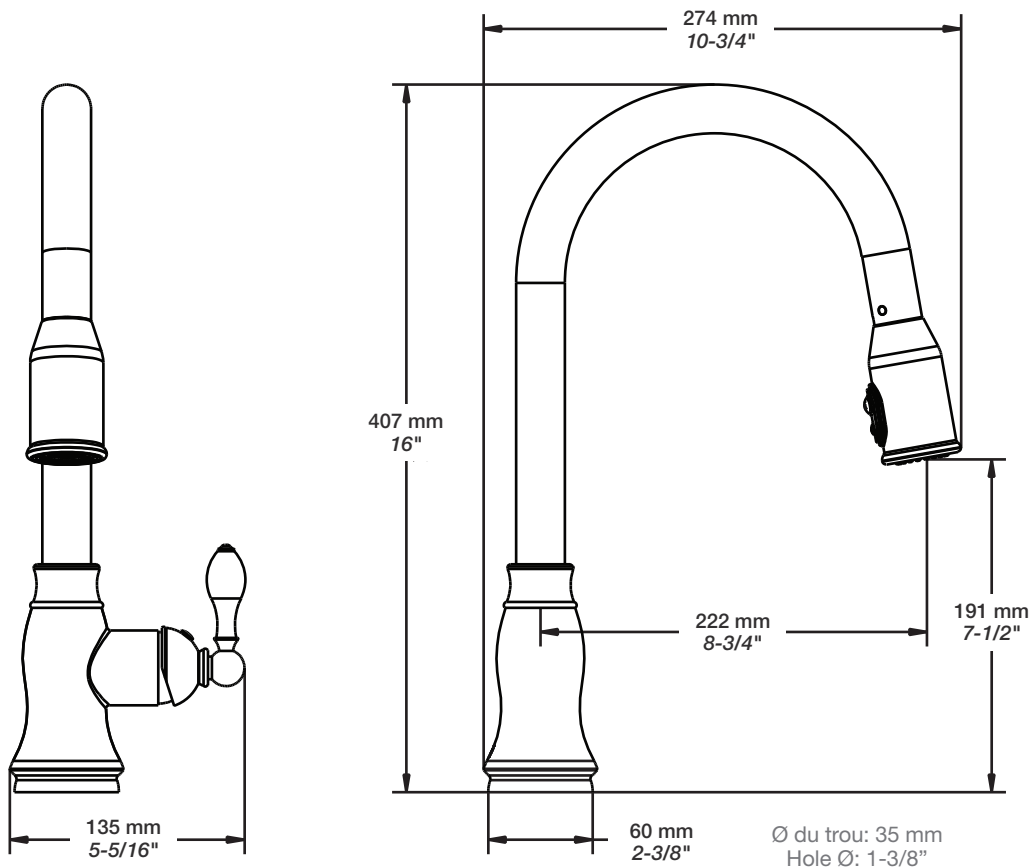

Débit / Flow rate (pour options écologiques / for eco friendly options)

CUI-3600-17L-xx	CUI-3600-17L-xx-150	CUI-3600-17L-xx-175
- 8.3 l/min - 60 psi - 2.2 gpm - 60 psi	- 5.7 l/min - 60 psi - 1.50 gpm - 60 psi	- 6.6 l/min - 60 psi - 1.75 gpm - 60 psi