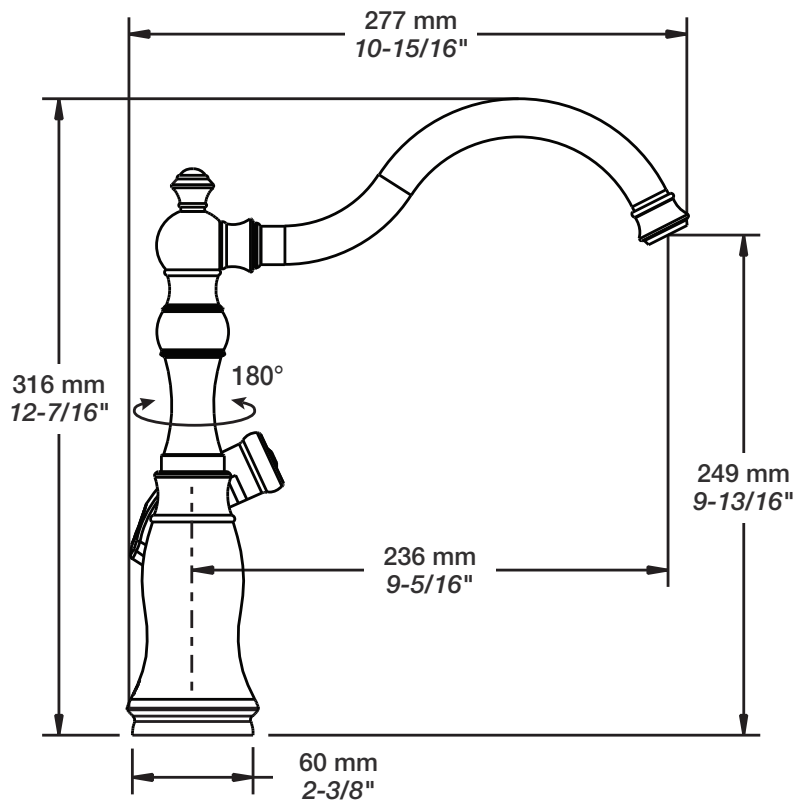

BARIL

Fiche Technique / Spec Sheet

CUI-2600-02L-xx

STYLE × FONCTION

Description

- Robinet de cuisine monotrou de style antique avec douchette sur le côté
- *Single hole antique style kitchen faucet with side spray*

Douchette / Spray

- DOU-0916-00-xx

Boyau / Hose

- BOY-6006-00

Cartouche / Cartridge

- CAR-1031-49

Finis disponibles / Available finishes

- CC: Chrome / *Chrome*
- SS: Acier inoxydable / *Stainless Steel*
- KK: Noir mat / *Matte black*
- **: Fini spécial / *Special finish*
- GG: Or / *Gold*

ADA

Ø du trou: 35 mm
Hole Ø: 1-3/8"