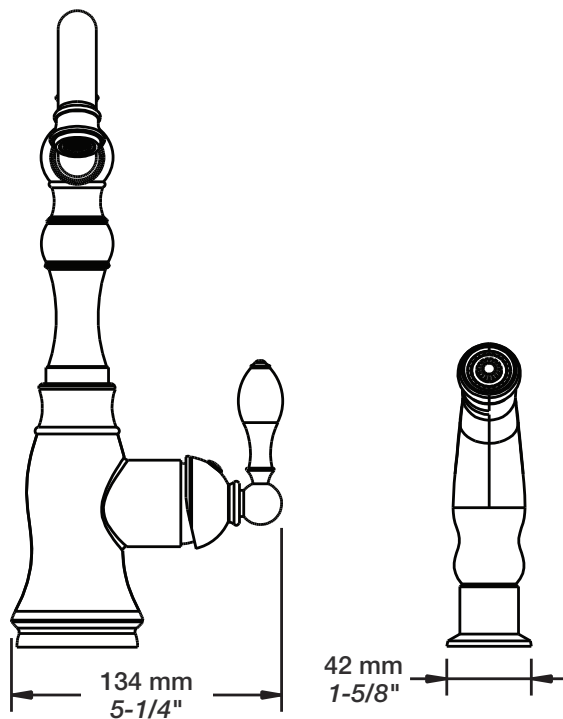

BARIL

Fiche Technique / Spec Sheet

CUI-2600-02L-xx

STYLE × FONCTION

Description

- Robinet de cuisine monotrou de style antique avec douchette sur le côté
- *Single hole antique style kitchen faucet with side spray*

Douchette / Spray

- DOU-0916-00-xx

Boyau / Hose

- BOY-6006-00

Cartouche / Cartridge

- CAR-1031-49

Finis disponibles / Available finishes

- CC: Chrome / *Chrome*
- SS: Acier inoxydable / *Stainless Steel*
- KK: Noir mat / *Matte black*
- **: Fini spécial / *Special finish*
- GG: Or / *Gold*

ADA

Ø du trou: 35 mm
Hole Ø: 1-3/8"