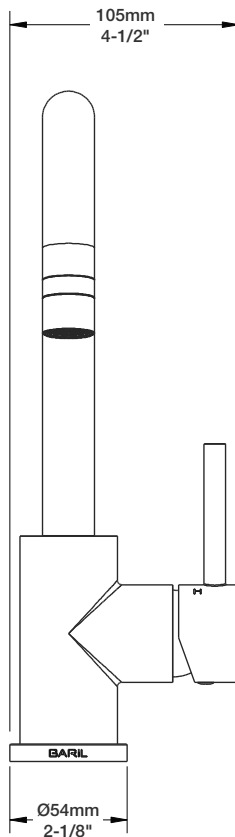

BARIL

Fiche Technique / Spec Sheet

CUI-2030-02L-xx

STYLE × FONCTION

Description

- Robinet de cuisine monotrou pour îlot / bar à 2 jets
- Single hole bar / prep kitchen faucet with dual spray

Aérateur / Aerator

- AER-2421-M2-xx

Cartouche / Cartridge

- CAR-1025-09

Finis disponibles / Available finishes

- CC: Chrome / Chrome
- SS: Acier inoxydable / Stainless Steel
- KK: Noir mat / Matte black
- **: Fini spécial / Special finish
- GG: Or / Gold

Ø du trou: 35 mm
Hole Ø: 1-3/8"