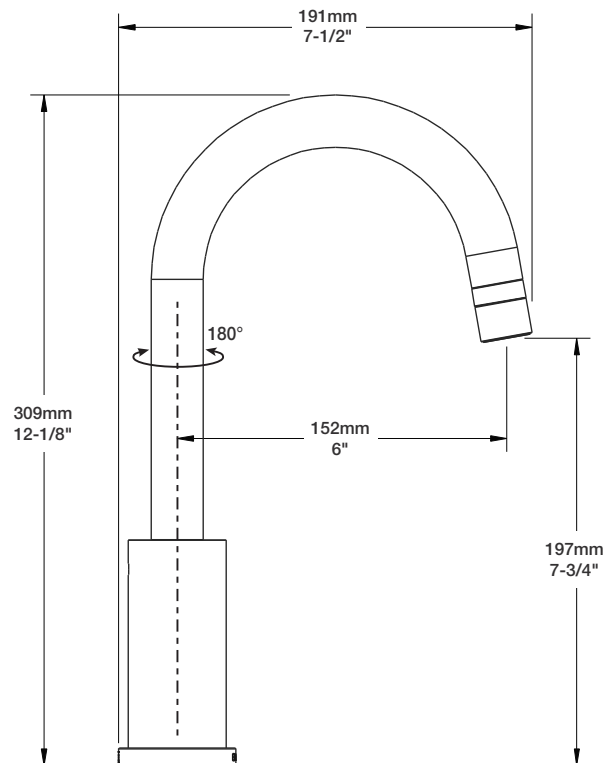

BARIL

Fiche Technique / Spec Sheet

CUI-2030-02L-xx

STYLE × FONCTION

Description

- Robinet de cuisine monotrou pour îlot / bar à 2 jets
- Single hole bar / prep kitchen faucet with dual spray

Aérateur / Aerator

Débit / Flow rate (pour option écologiques / for eco friendly options)

CUI-2030-02L-xx	CUI-2030-02L-xx-175	CUI-2030-02L-xx-150
- 8,3 l/min - 60 psi	- 6,6 l/min - 60 psi	- 5,7 l/min - 60 psi
- 2.2 gpm - 60 psi	- 1.75 gpm - 60 psi	- 1.5 gpm - 60 psi

Ø du trou: 35 mm
Hole Ø: 1-3/8"