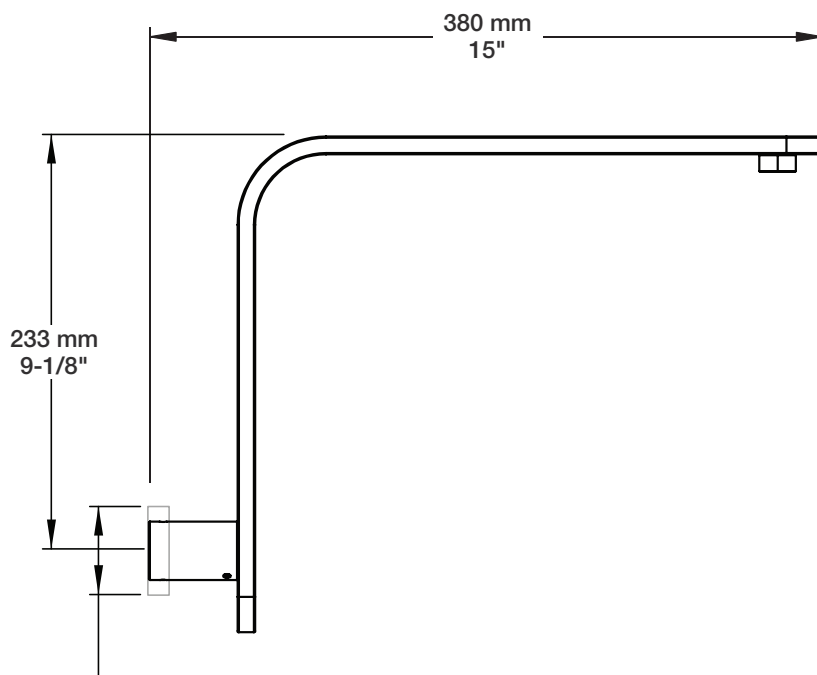

BARiL

Fiche Technique / Spec Sheet

BRA-1409-02-xx

STYLE × FONCTION

Description

- Bras de douche en L 15" avec rosace
- Rosace ronde optionnelle
- 15" L-shaped shower arm with flange
- Round flange optional

Finis disponibles / Available finishes

- CC: Chrome / *Chrome*
- NN: Nickel brossé / *Brushed Nickel*
- KK: Noir mat / *Matte Black*
- GG: Or / *Gold*
- **: Fini spécial / *Special finish*

Rosace optionnelle : Ø 50 mm
Optional flange : Ø 1-7/8"