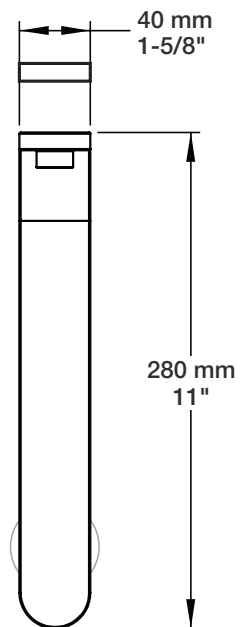

BARiL

Fiche Technique / Spec Sheet

BRA-1409-02-xx

STYLE × FONCTION

Description

- Bras de douche en L 15" avec rosace
- Rosace ronde optionnelle
- 15" L-shaped shower arm with flange
- Round flange optional

Finis disponibles / Available finishes

- CC: Chrome / *Chrome*
- NN: Nickel brossé / *Brushed Nickel*
- KK: Noir mat / *Matte Black*
- GG: Or / *Gold*
- **: Fini spécial / *Special finish*

Rosace optionnelle : Ø 50 mm
Optional flange : Ø 1-7/8"