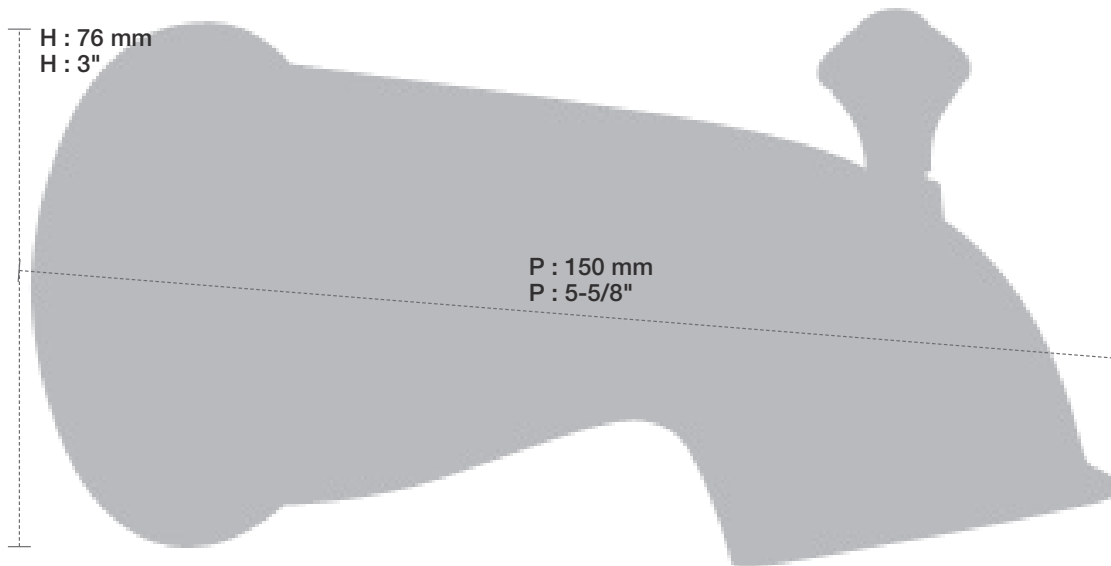

BARiL

Fiche Technique / Spec Sheet

BEC-0520-25-xx

STYLE × FONCTION

Description

- Bec de bain antique avec inverseur
- Installation "slip-on"
- *Antique tub spout with diverter*
- *"Slip-on" installation*

Finis disponibles / Available finishes

- CC: Chrome / *Chrome*
- NN: Nickel brossé / *Brushed nickel*
- KK: Noir mat / *Matte black*
- **: Fini spécial / *Special finish*
- GG: Or / *Gold*

Perçage pour l'installation
Hole size for installation

Min: Ø 20mm (3/4")
Max: Ø 35mm (1-3/8")