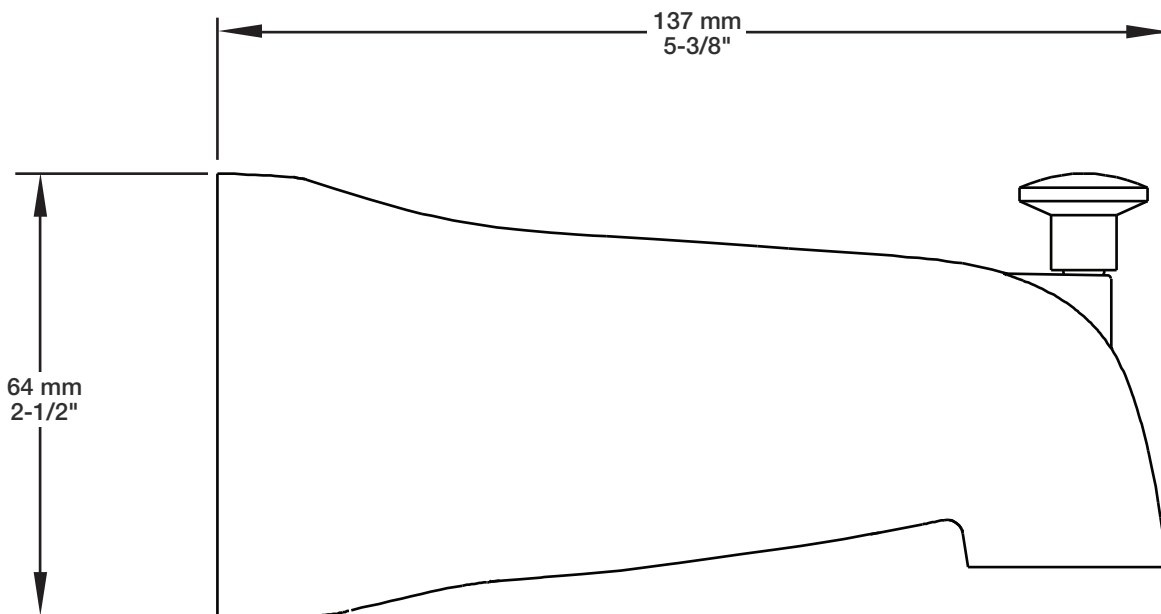

BARiL

Fiche Technique / Spec Sheet

BEC-0520-24-xx

STYLE × FONCTION

Description

- Bec standard de bain avec inverseur
- Installation "slip-on"
- *Standard tub spout with diverter*
- *"Slip-on" installation*

Finis disponibles / Available finishes

- CC: Chrome / *Chrome*
- NN: Nickel brossé / *Brushed nickel*
- KK: Noir mat / *Matte black*
- **: Fini spécial / *Special finish*
- GG: Or / *Gold*

Perçage pour l'installation
Hole size for installation

Min: Ø 20mm (3/4")

Max: Ø 35mm (1-3/8")