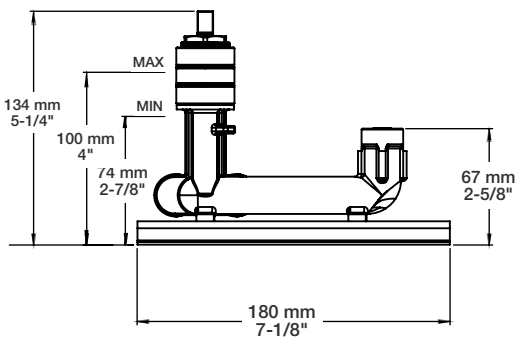

Inclus / Included

ROU-8100-04-B