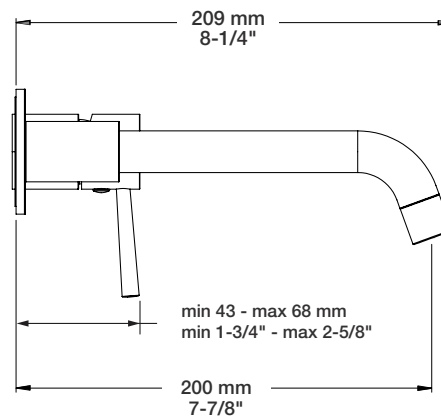

T66-8100-04L-xx