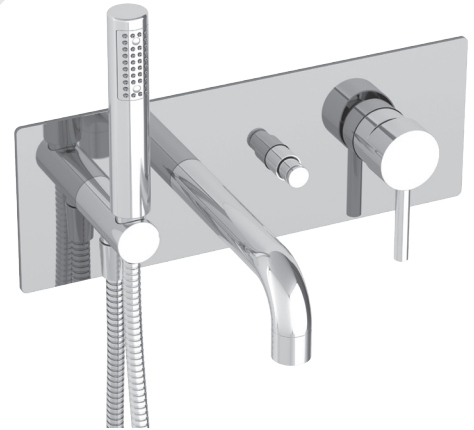

## B66-2000-PB-xx

STYLE × FONCTION

### Description

- Robinet de bain mural pression équilibrée avec douchette
- Inverseur de type bouton poussoir robuste et facile à utiliser
- *Pressure balanced wall-mounted tub faucet with hand shower*
- *Robust, easy to use integrated push-button diverter*

### Débit / Flow rate

Bec de bain / *Spout*

- 18 l/min - 60 psi
- 4.75 gpm - 60 psi

Douchette / *Hand shower* (pour option écologiques / *for eco friendly options*)

B45-2000-PB-xx	B45-2000-PB-xx-175	B45-2000-PB-xx-150
- 7,6 l/min - 80 psi - 2.0 gpm - 80 psi	- 6,6 l/min - 80 psi - 1.75 gpm - 80 psi	- 5,7 l/min - 80 psi - 1.5 gpm - 80 psi