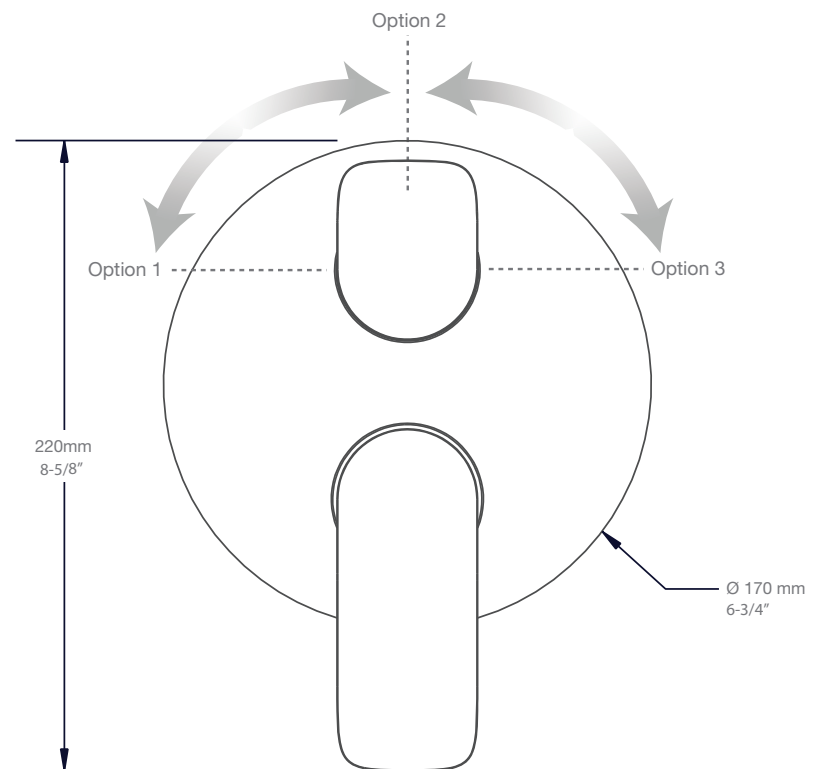

RVA-9190-00-NS-B