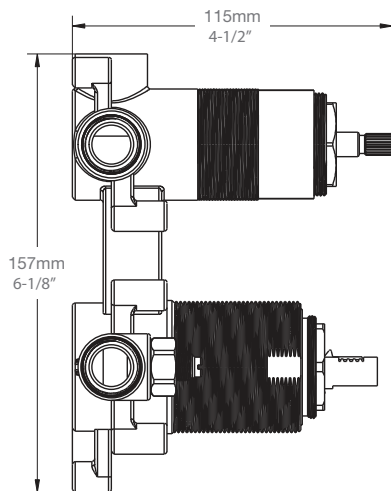

BARiL

Fiche Technique / Spec Sheet

B45-9190-00-xx-NS

STYLE × FONCTION

Description

- Valve de douche pression équilibrée avec dérivateur 3 voies
- Valve à contrôle de débit
- 1 accessoire fonctionne à la fois
- *Pressure balanced shower control valve with 3-way diverter*
- *Volume control valve*
- *1 accessory works at a time*

Débit / Flow rate

- 19 l/min - 60 psi
- 5 gpm - 60 psi

Cartouche / Cartridge

Débit / Volume:
- CAR-1020-40

Dérivateur / Diverter:
- CAR-9220-02-NS

Finis disponibles / Available finishes

- CC: Chrome / *Chrome*
- NN: Nickel brossé / *Brushed Nickel*
- KK: Noir mat / *Matte Black*
- **: Fini spécial / *Special finish*
- GG: Or / *Gold*

Inclus / Included

RVA-9190-00-NS-B

T45-9190-01-xx