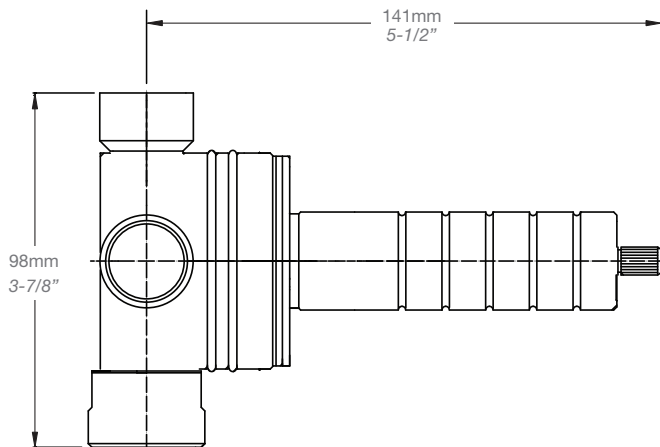

Inclus / Included

DER-9530-03-B