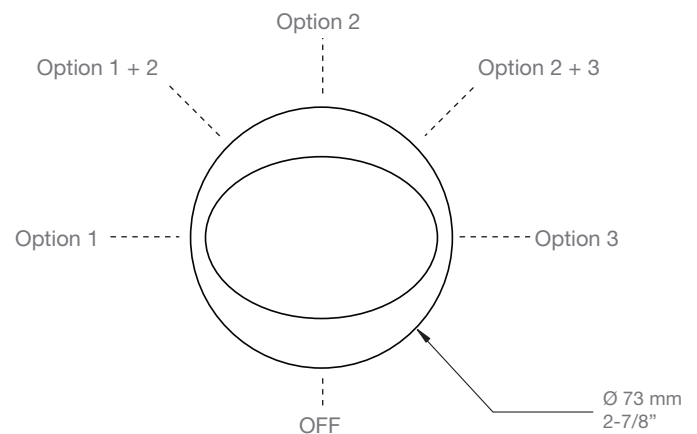

T14-9759-00-xx