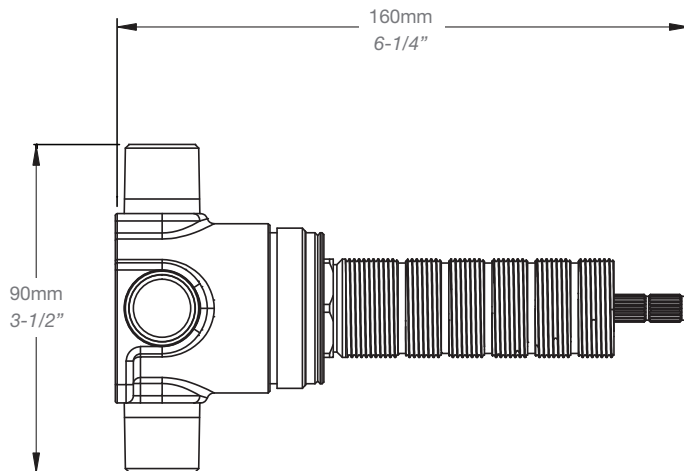

Inclus / Included