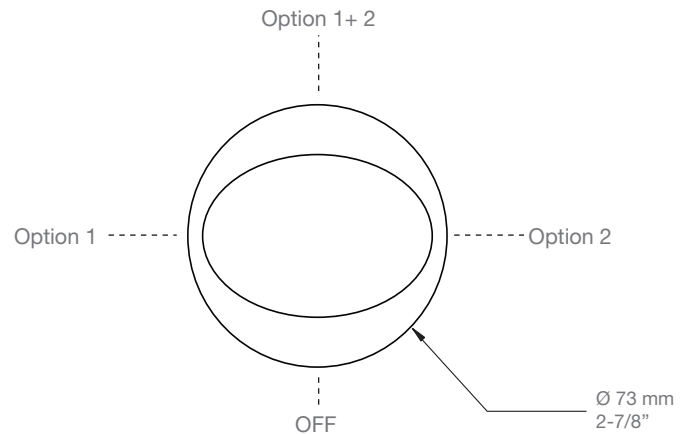

DER-9525-02-B