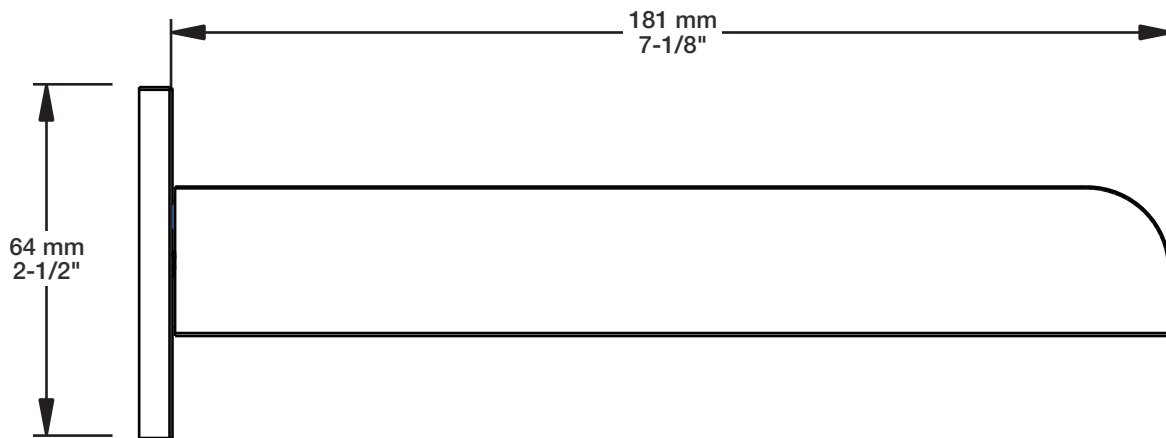

Fiche Technique / Spec Sheet

BEC-0520-95-xx

Description

- Bec de bain chute LIB sans inverseur
- Installation "slip-on"
- LIB waterfall tub spout without diverter
- "Slip-on" installation

Finis disponibles / Available finishes

- CC: Chrome / Chrome

BARiL

Fiche Technique / Spec Sheet

TET-0811-02-xx

STYLE × FONCTION

Description

- Tête de douche carrée 8" anti-calcaire en laiton
- Produit disponible en version écologique :
ajouter -E175 à la fin du code lors de votre commande
- Brass square 8" anti-limestone shower head
- Product available in ecological version:
add -E175 at the end of code when ordering