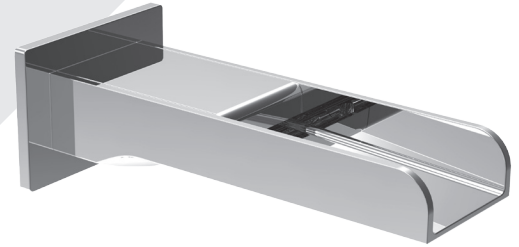

Finis disponibles / Available finishes

- CC: Chrome / *Chrome*
- NN: Nickel / *Nickel*

* Avec raccord droit 6" du plafond / *With ceiling-mounted 6" straight pipe*

BARIL

Fiche Technique / Spec Sheet

B10-9530-00-xx-NS

STYLE × FONCTION

Description

- Valve de douche thermostatique pression équilibrée avec dérivateur 3 voies
- 1 accessoire fonctionne à la fois
- *Thermostatic pressure balanced shower control valve with 3-way diverter*
- *1 accessory works at a time*

Fiche Technique / Spec Sheet

BEC-0520-95-xx

Description

- Bec de bain chute LIB sans inverseur
- Installation "slip-on"
- LIB waterfall tub spout without diverter
- "Slip-on" installation

Finis disponibles / Available finishes

- CC: Chrome / Chrome

BARiL

Fiche Technique / Spec Sheet

TET-0811-02-xx

STYLE × FONCTION

Description

- Tête de douche carrée 8" anti-calcaire en laiton
- Produit disponible en version écologique :
ajouter -E175 à la fin du code lors de votre commande
- Brass square 8" anti-limestone shower head
- Product available in ecological version:
add -E175 at the end of code when ordering