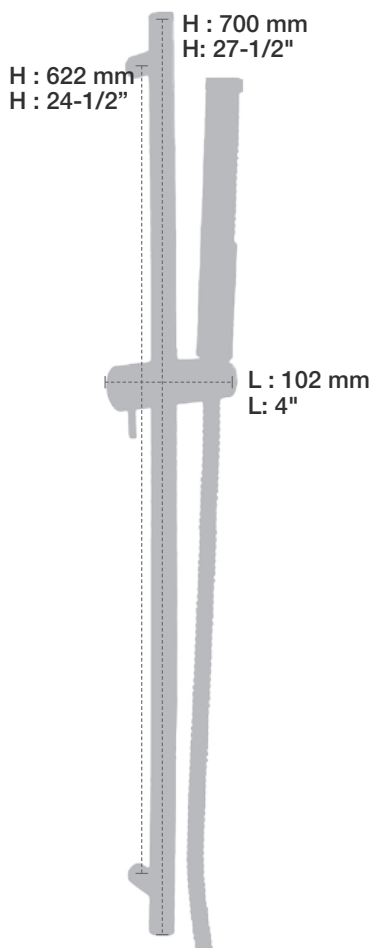

* Avec raccord droit 6" du plafond / *With ceiling-mounted 6" straight pipe*

BARiL

Fiche Technique / Spec Sheet

B51-9530-00-xx

STYLE × FONCTION

Description

- Valve de douche thermostatique pression équilibrée avec dérivateur 3 voies
- Vous pouvez utiliser jusqu'à 2 accessoires à la fois
- *Thermostatic pressure balanced shower control valve with 3-way diverter*
- *Up to 2 accessories can be used at the same time*

BARiL

Fiche Technique / Spec Sheet

BRA-1612-66-xx

STYLE × FONCTION

Description

- Bras de douche 16" avec rosace
- 16" shower arm with flange

Finis disponibles / Available finishes

- CC: Chrome / *Chrome*
- NN: Nickel / *Nickel*
- GG: Or / *Gold*
- **: Fini spécial / *Special finish*

BARiL

Fiche Technique / Spec Sheet

DGL-2070-52-xx

STYLE × FONCTION

Description

- Douche à glissière FT 1 jet
- FT 1-spray sliding shower bar

Finis disponibles / Available finishes

- CC: Chrome / Chrome

Débit / Flow rate (pour option écologiques / for eco friendly options)

DGL-2070-52-xx	DGL-2070-52-xx-175	DGL-2070-52-xx-150
- 7,6 l/min - 80 psi - 2.0 gpm - 80 psi	- 6,6 l/min - 80 psi - 1.75 gpm - 80 psi	- 5,7 l/min - 80 psi - 1.5 gpm - 80 psi