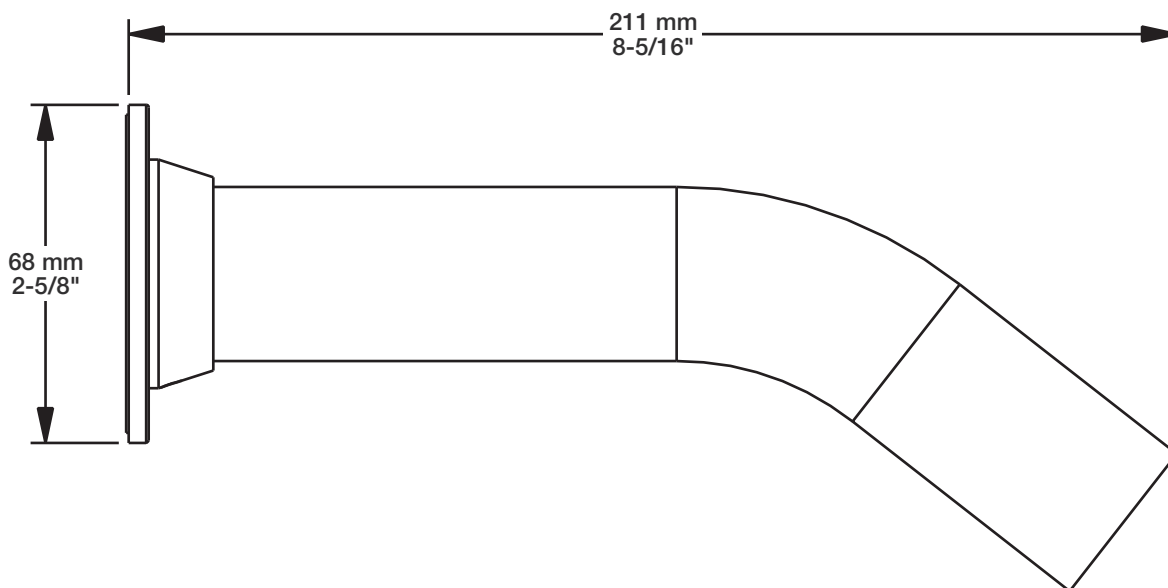

BARiL

Fiche Technique / Spec Sheet

BEC-0520-51-xx

STYLE × FONCTION

Description

- Bec de bain MA sans inverseur
- Installation "slip-on"
- *MA tub spout without diverter*
- *"Slip-on" installation*

Finis disponibles / Available finishes

- CC: Chrome / *Chrome*
- NN: Nickel brossé / *Brushed Nickel*
- KK: Noir mat / *Matte Black*
- **: Fini spécial / *Special finish*
- GG: Or / *Gold*
- CF: Chrome fumé / *Smokey Chrome*

Perçage pour l'installation
Hole size for installation

Min: Ø 20mm (3/4")

Max: Ø 35mm (1-3/8")