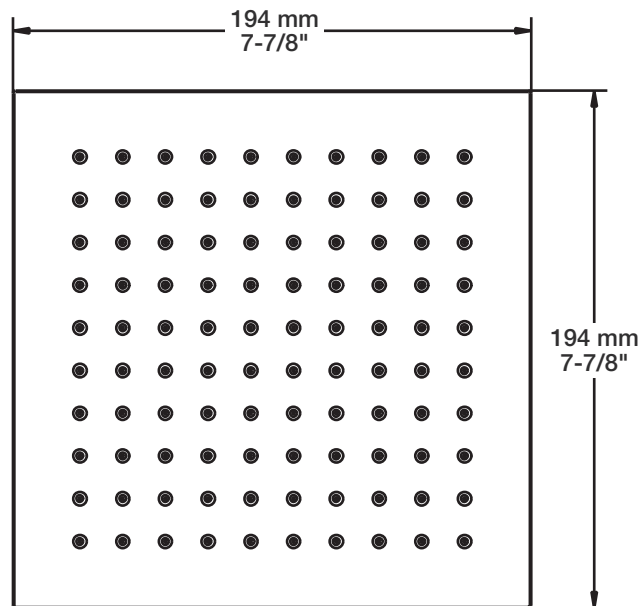

BARiL

Fiche Technique / Spec Sheet

TET-0811-02-xx

STYLE × FONCTION

Description

- Tête de douche carrée 8" anti-calcaire en laiton
- Brass square 8" anti-limestone shower head

Finis disponibles / Available finishes

- CC: Chrome / *Chrome*
- NN: Nickel / *Nickel*
- KK: Noir mat / *Matte black*
- **: Fini spécial / *Special finish*
- GG: Or / *Gold*

Débit / Flow rate (pour option écologiques / for eco friendly options)

TET-0811-02-xx	TET-0811-02-xx-175	TET-0811-02-xx-150
- 7,6 l/min - 60 psi - 2.0 gpm - 60 psi	- 6,6 l/min - 60 psi - 1.75 gpm - 60 psi	- 5,7 l/min - 60 psi - 1.5 gpm - 60 psi