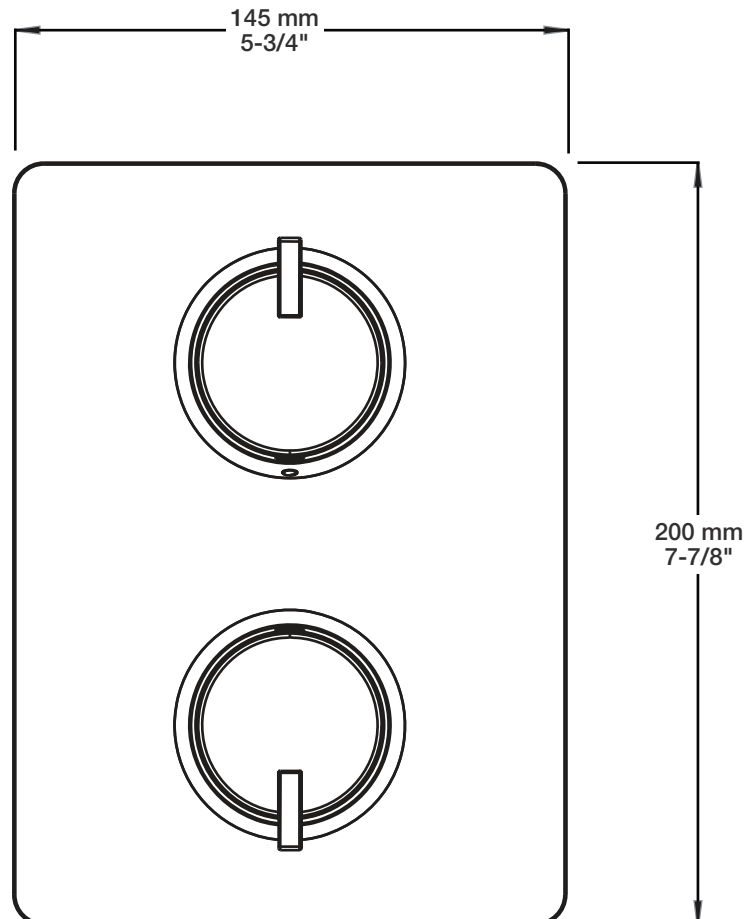

* Avec raccord droit 6" du plafond / *With ceiling-mounted 6" straight pipe*

BARiL

Fiche Technique / Spec Sheet

B51-9530-00-xx

STYLE × FONCTION

Description

- Valve de douche thermostatique pression équilibrée avec dérivateur 3 voies
- Vous pouvez utiliser jusqu'à 2 accessoires à la fois
- *Thermostatic pressure balanced shower control valve with 3-way diverter*
- *Up to 2 accessories can be used at the same time*

- CC: Chrome / *Chrome*
- CF: Chrome fumé / *Smokey Chrome*

BARiL

Fiche Technique / Spec Sheet

BEC-0520-51-xx

STYLE × FONCTION

Description

- Bec de bain MA sans inverseur
- Installation "slip-on"
- *MA tub spout without diverter*
- *"Slip-on" installation*