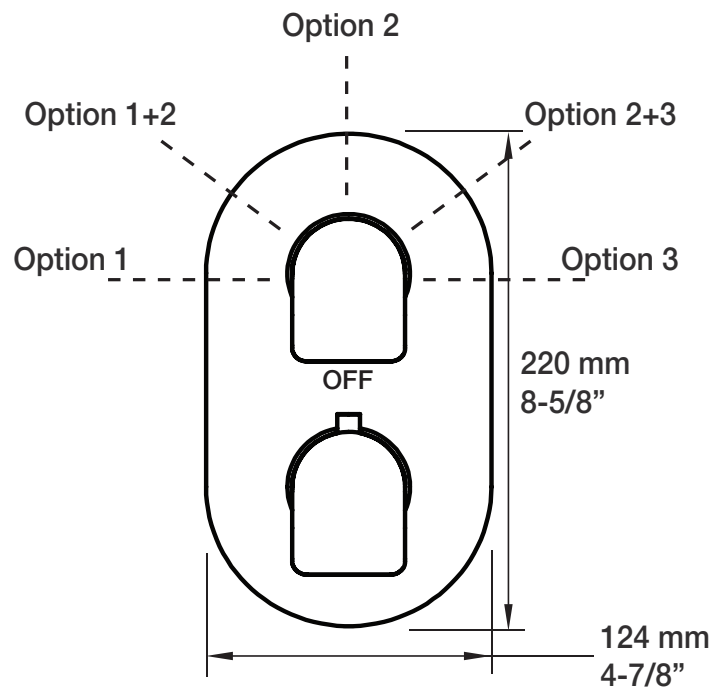

* Avec raccord droit 6" du plafond / *With ceiling-mounted 6" straight pipe*

BARiL

Fiche Technique / Spec Sheet

B46-9530-00-xx

STYLE × FONCTION

Description

- Valve de douche thermostatique pression équilibrée avec dérivateur 3 voies complète
- *Complete thermostatic pressure balanced shower control valve with 3-way diverter*

T46-9530-00-xx

BARiL

Fiche Technique / Spec Sheet

BEC-0520-46-xx

STYLE × FONCTION

Description

- Bec de bain Profile sans inverseur
- "Slip-on" installation
- Profile tub spout without diverter
- "Slip-on" installation

Min: Ø 20mm (3/4")
Max: Ø 35mm (1-3/8")

BARiL

Fiche Technique / Spec Sheet

TET-0810-01-xx

STYLE × FONCTION

Description

- Tête de douche moderne ronde 8" anti-calcaire en laiton
- Brass round modern 8" anti-limestone shower head