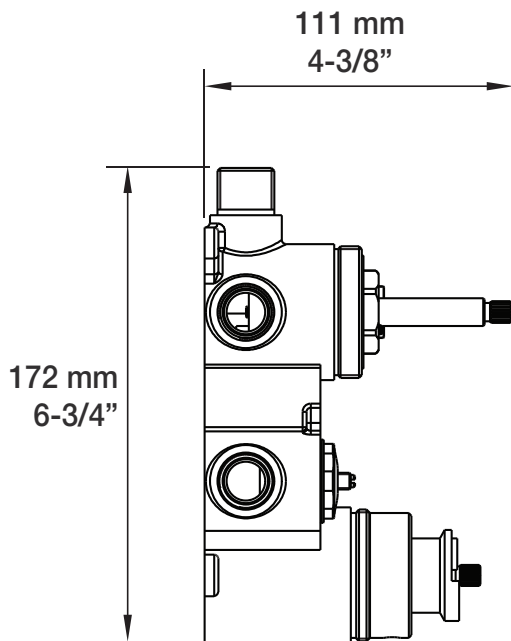

BARiL

Fiche Technique / Spec Sheet

B46-9530-00-xx

STYLE × FONCTION

Description

- Valve de douche thermostatique pression équilibrée avec dérivateur 3 voies complète
- *Complete thermostatic pressure balanced shower control valve with 3-way diverter*

Débit / Flow rate

- 1 sortie : 32 l/min - 60 psi, 2 sorties : 16 l/min - 60 psi
- *1 outlet: 8.5 gpm - 60 psi, 2 outlets: 4.2 gpm - 60 psi*

Cartouche / Cartridge

- CAR-2661-00 (température / temperature)
- CAR-9530-03 (dérivateur / diverter)

Finis disponibles / Available finishes

- CC: Chrome / *Chrome*
- NN: Nickel brossé / *Brushed Nickel*
- KK: Noir mat / *Matte Black*
- GG: Or / *Gold*
- **: Fini spécial / *Special finish*

RVA-9530-00-B