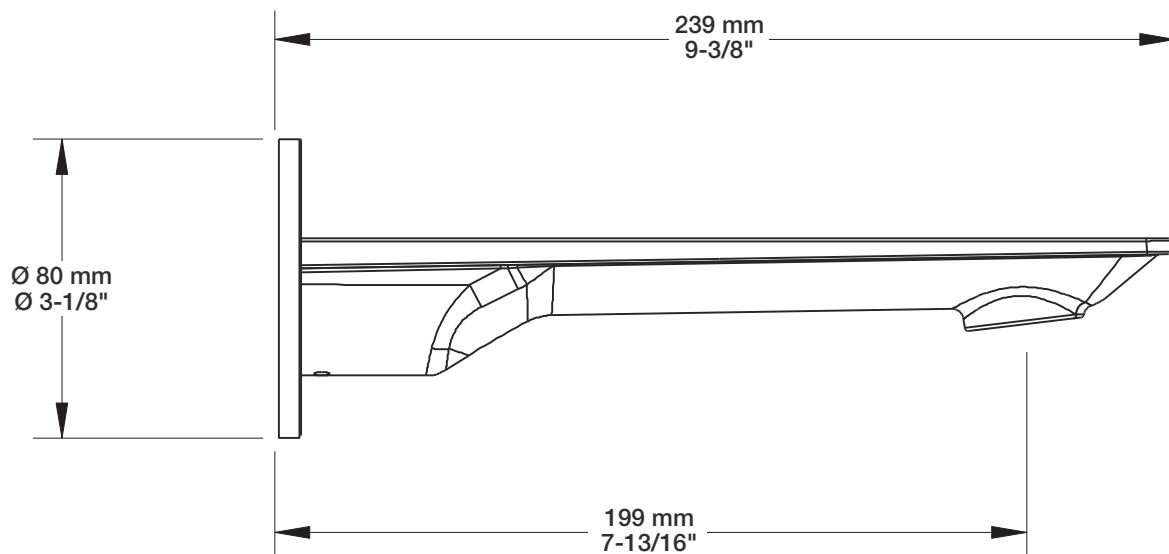

BARiL

Fiche Technique / Spec Sheet

BEC-0520-46-xx

STYLE × FONCTION

Description

- Bec de bain Profile sans inverseur
- "Slip-on" installation
- Profile tub spout without diverter
- "Slip-on" installation

Finis disponibles / Available finishes

- CC: Chrome / *Chrome*
- NN: Nickel brossé / *Brushed Nickel*
- KK: Noir mat / *Matte Black*
- **: Fini spécial / *Special finish*
- GG: Or / *Gold*

Perçage pour l'installation
Hole size for installation

Min: Ø 20mm (3/4")
Max: Ø 35mm (1-3/8")