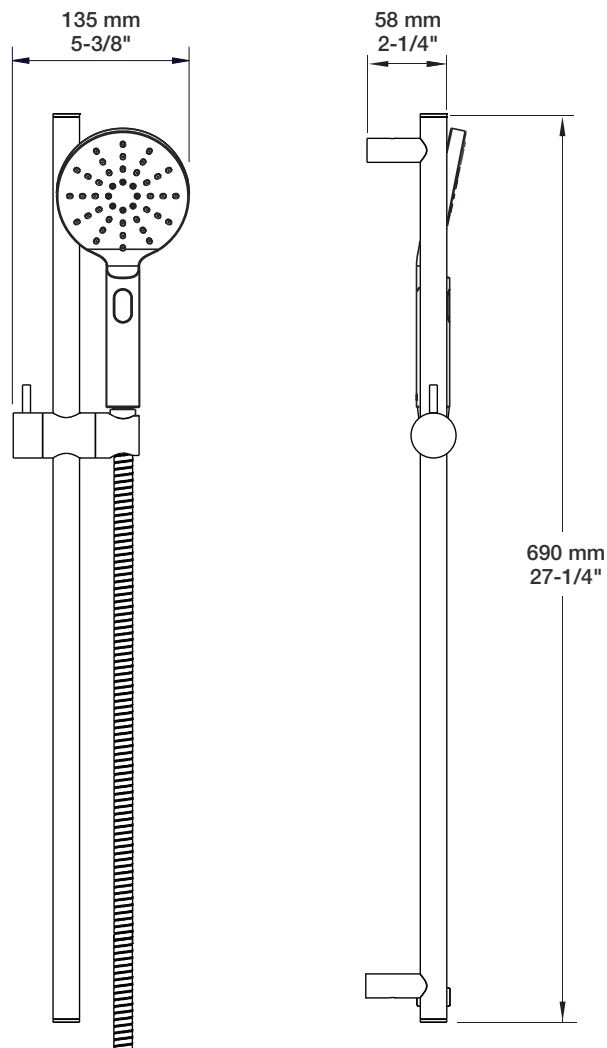

BARiL

Fiche Technique / Spec Sheet

DGL-2070-73-xx

STYLE × FONCTION

Description

- Douche à glissière Slom 3 jets
- Mécanisme 3 jets : pluie, brume et mélange des deux
- Slom 3-spray sliding shower bar
- 3-spray mechanism: rain, mist and mix of the two

Finis disponibles / Available finishes

- CC: Chrome / Chrome
- NN: Nickel brossé / Brushed Nickel
- KK: Noir mat / Matte Black
- **: Fini spécial / Special finish
- GG: Or / Gold

Débit / Flow rate (pour option écologiques / for eco friendly options)

DGL-2070-73-xx	DGL-2070-73-xx-175	DGL-2070-73-xx-150
- 7,6 l/min - 80 psi	- 6,6 l/min - 80 psi	- 5,7 l/min - 80 psi
- 2.0 gpm - 80 psi	- 1.75 gpm - 80 psi	- 1.5 gpm - 80 psi