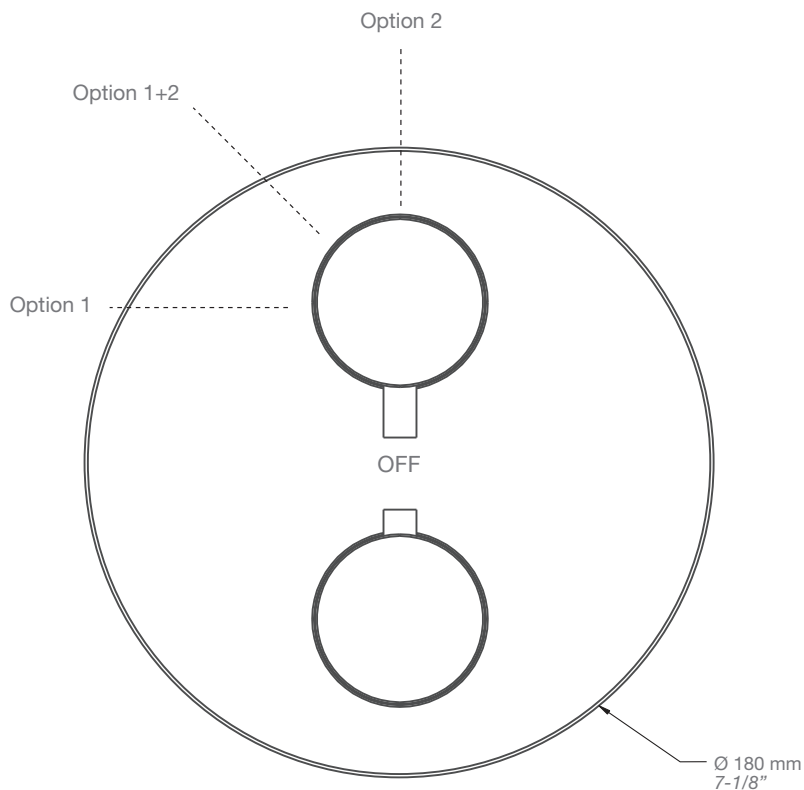

T66-9520-00-xx