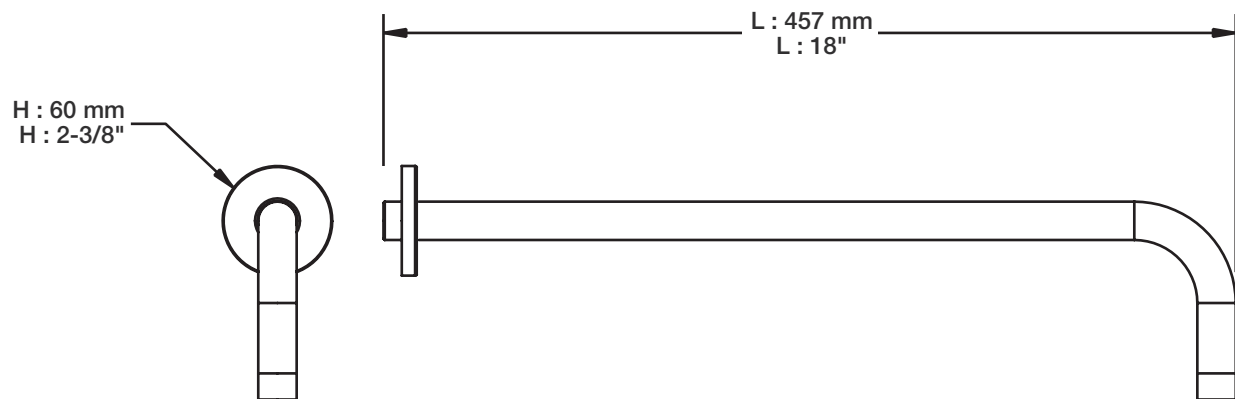

BARiL

Fiche Technique / Spec Sheet

BRA-1812-02-xx

STYLE × FONCTION

Description

- Bras de douche 18" avec rosace
- 18" shower arm with flange

Finis disponibles / Available finishes

- CC: Chrome / *Chrome*
- NN: Nickel brossé / *Brushed Nickel*
- KK: Noir mat / *Matte Black*
- GG: Or / *Gold*
- **: Fini spécial / *Special finish*

STYLE × FONCTION

Description

- Douche à glissière Simply 3 jets
- Mécanisme 3 jets : pluie, massage et mélange des deux
- Porte-savon inclus
- *Simply 3-spray sliding shower bar*
- *3-spray mechanism: rain, massage and mix of the two*
- *Soap holder included*