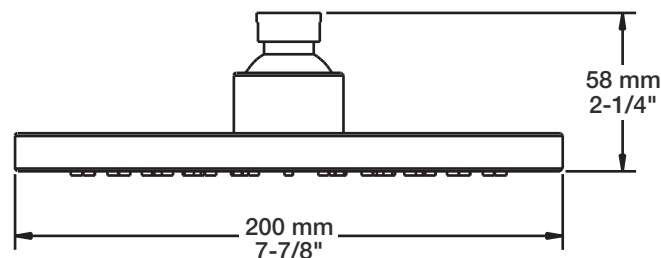

BARiL

Fiche Technique / Spec Sheet

BRA-1812-02-xx

STYLE × FONCTION

Description

- Bras de douche 18" avec rosace
- 18" shower arm with flange

Finis disponibles / Available finishes

- CC: Chrome / *Chrome*
- NN: Nickel brossé / *Brushed Nickel*
- KK: Noir mat / *Matte Black*
- GG: Or / *Gold*
- **: Fini spécial / *Special finish*