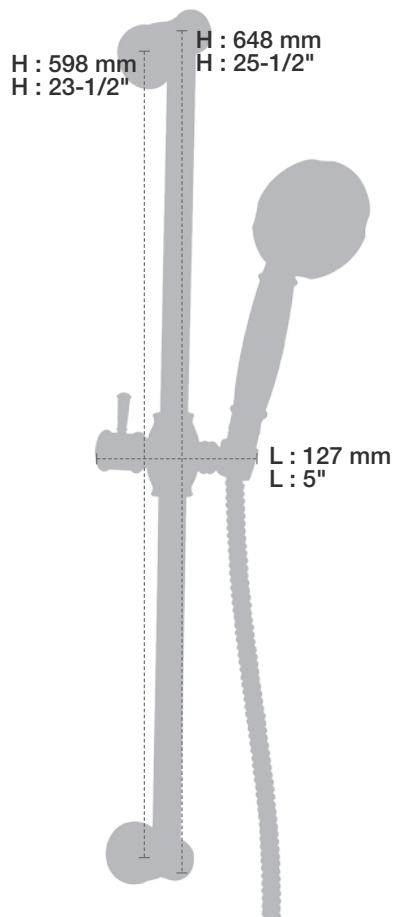

BARiL

Fiche Technique / Spec Sheet

DGL-2160-04-xx

STYLE × FONCTION

Description

- Douche à glissière Antica 4 jets
- Mécanisme 4 jets : pluie, pluie dure, mélange des deux et massage
- Antica 4-spray sliding shower bar
- 4-spray mechanism: rain, hard rain, mix of the two and massage

Débit / Flow rate

- 7,6 l/min - 80 psi
- 2 gpm - 80 psi

Finis disponibles / Available finishes

- CC: Chrome / *Chrome*
- NN: Nickel / *Nickel*
- GG: Or / *Gold*
- **: Fini spécial / *Special finish*