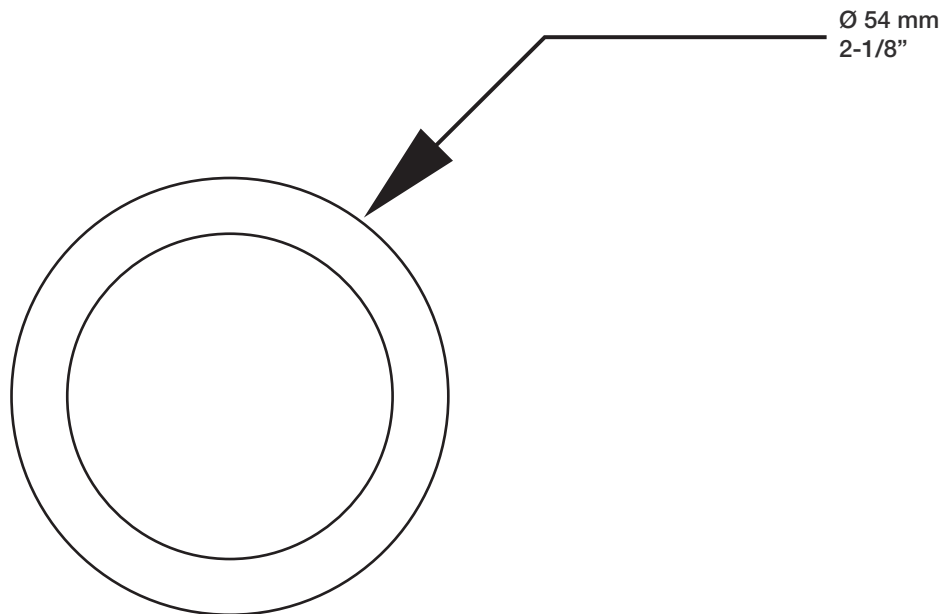

BARiL

Fiche Technique / Spec Sheet

B74-9601-00-xx

STYLE × FONCTION

Description

- Valve d'arrêt 1/2"
- 1/2" stop valve

Débit / Flow rate

- 30 l/min - 60 psi
- 7.9 gpm - 60 psi

Cartouche / Cartridge

- CAR-1011-81

Finis disponibles / Available finishes

- CB: Chrome Blanc / *Chrome White*
- NB: Nickel Blanc / *Nickel White*
- GB: Or Blanc / *Gold White*
- *B: Fini spécial Blanc / *Special finish White*