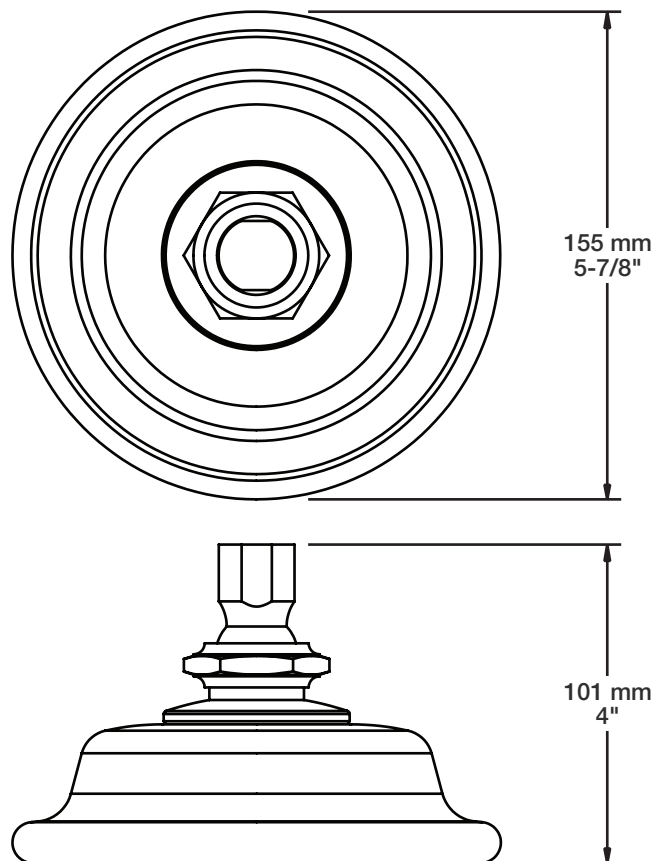

Fiche Technique / Spec Sheet

TET-0106-01-xx

STYLE × FONCTION

Description

- Tête de douche porcelaine
- Porcelain shower head

Débit / Flow rate

- 7,6 l/min - 80 psi
- 2 gpm - 80 psi

Finis disponibles / Available finishes

- CP: Chrome et porcelaine / Chrome Porcelain
- NP: Nickel et porcelaine / Nickel Porcelain

BARiL

STYLE × FONCTION

Fiche Technique / Spec Sheet

BRA-1812-02-xx

Description

- Bras de douche 18" avec rosace
- 18" shower arm with flange