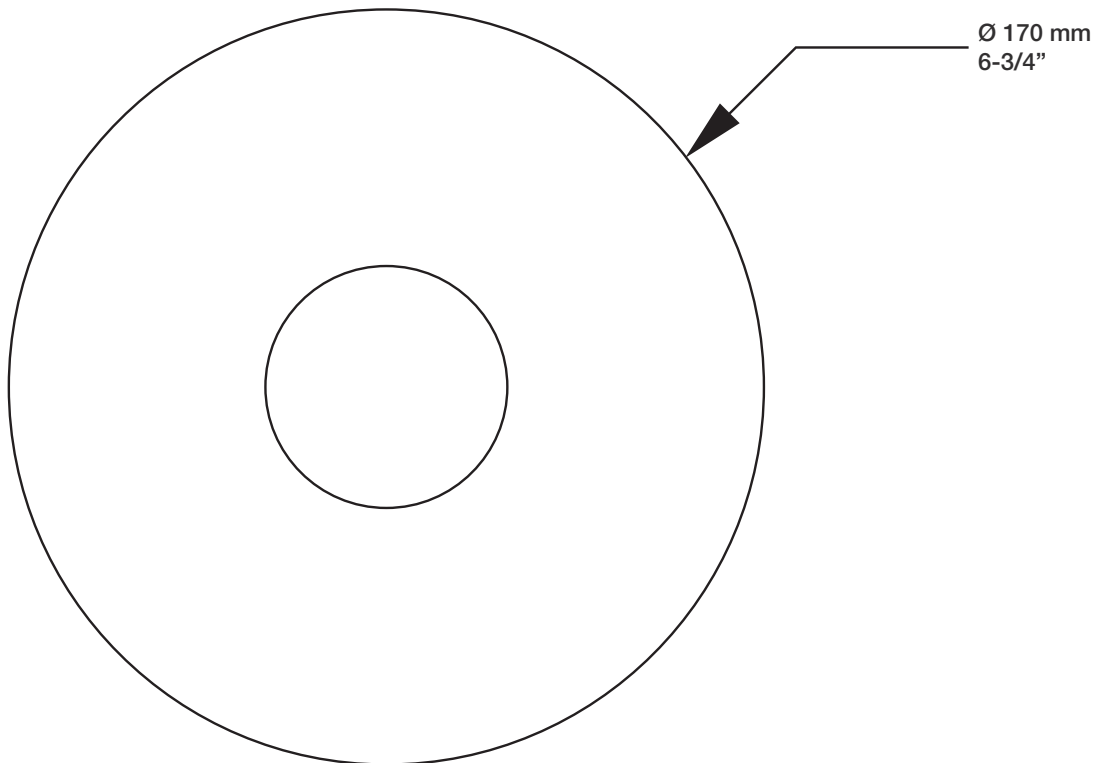

* Avec raccord droit 6" du plafond / *With ceiling-mounted 6" straight pipe*

BARiL

Fiche Technique / Spec Sheet

B74-9220-00-xx

STYLE × FONCTION

Description

- Valve thermostatique 1/2", plaque ronde
- Peut facilement fournir pour 2 accessoires
- 1/2" *thermostatic valve, round plate*
- *Can easily supply for 2 accessories*

BARiL

Fiche Technique / Spec Sheet

B74-9601-00-xx

STYLE × FONCTION

Description

- Valve d'arrêt 1/2"
- 1/2" stop valve

Débit / Flow rate

- 30 l/min - 60 psi
- 7.9 gpm - 60 psi

Fiche Technique / Spec Sheet

TET-0106-01-xx

STYLE × FONCTION

Description

- Tête de douche porcelaine
- Porcelain shower head

Débit / Flow rate

- 7,6 l/min - 80 psi
- 2 gpm - 80 psi

Finis disponibles / Available finishes