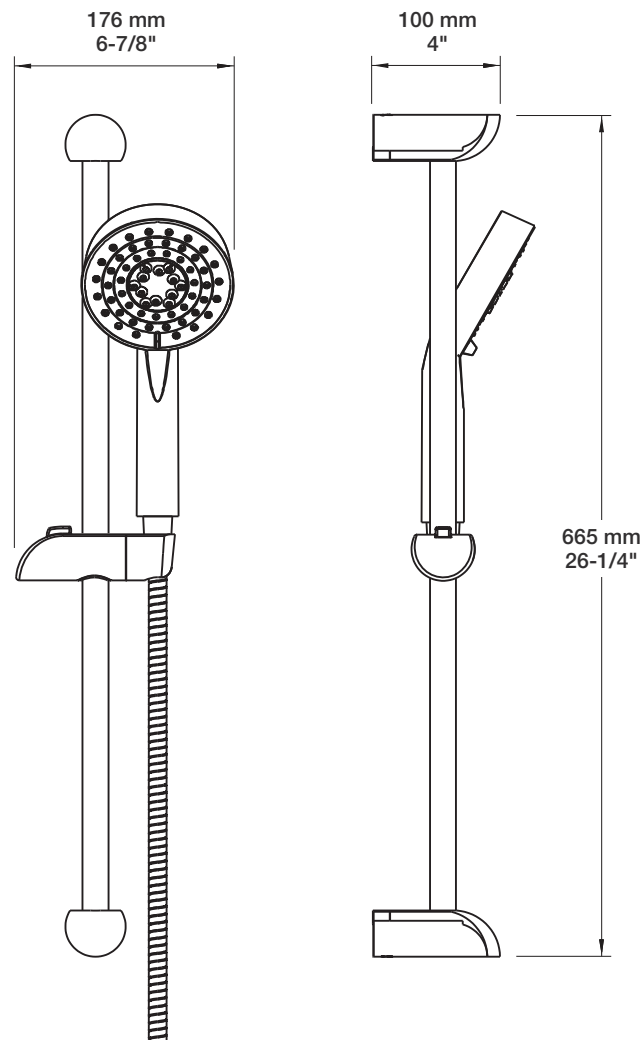

BARiL

Fiche Technique / Spec Sheet

DGL-2170-03-xx

STYLE × FONCTION

Description

- Douche à glissière 3 jets
- Mécanisme 3 jets : pluie, massage et mélange des deux
- 3-spray sliding shower bar
- 3-spray mechanism: rain, massage and mix of the two

Finis disponibles / Available finishes

- CC: Chrome / *Chrome*
- NN: Nickel brossé / *Brushed Nickel*
- KK: Noir mat / *Matte Black*
- **: Fini spécial / *Special finish*
- GG: Or / *Gold*

Débit / Flow rate (pour option écologiques / for eco friendly options)

DGL-2170-03-xx	DGL-2170-03-xx-175	DGL-2170-03-xx-150
- 7,6 l/min - 80 psi - 2.0 gpm - 80 psi	- 6,6 l/min - 80 psi - 1.75 gpm - 80 psi	- 5,7 l/min - 80 psi - 1.5 gpm - 80 psi