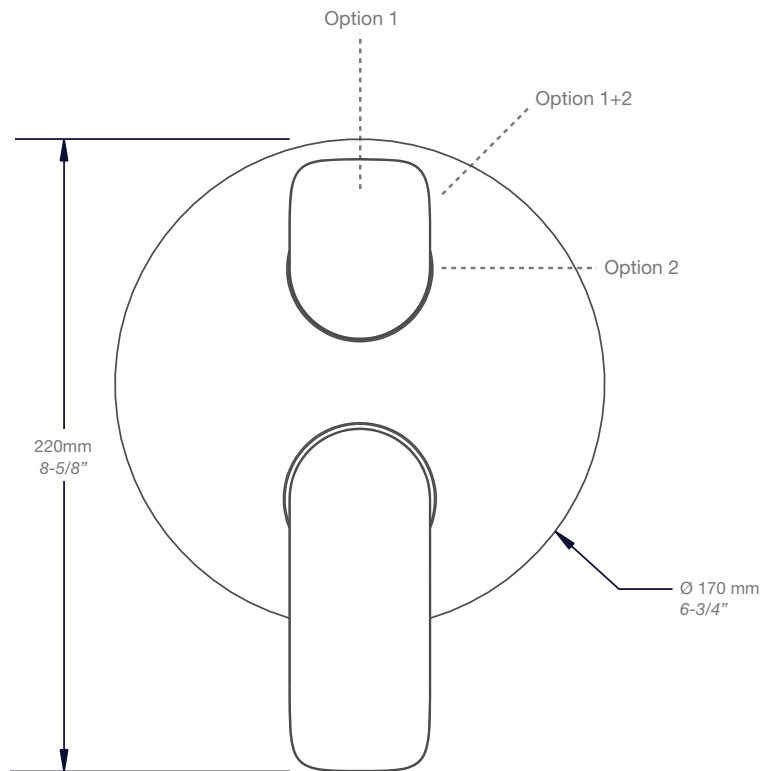

T45-9180-01-xx