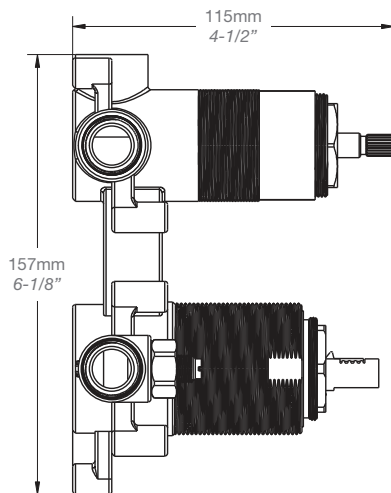

Inclus / Included

RVA-9180-00-B