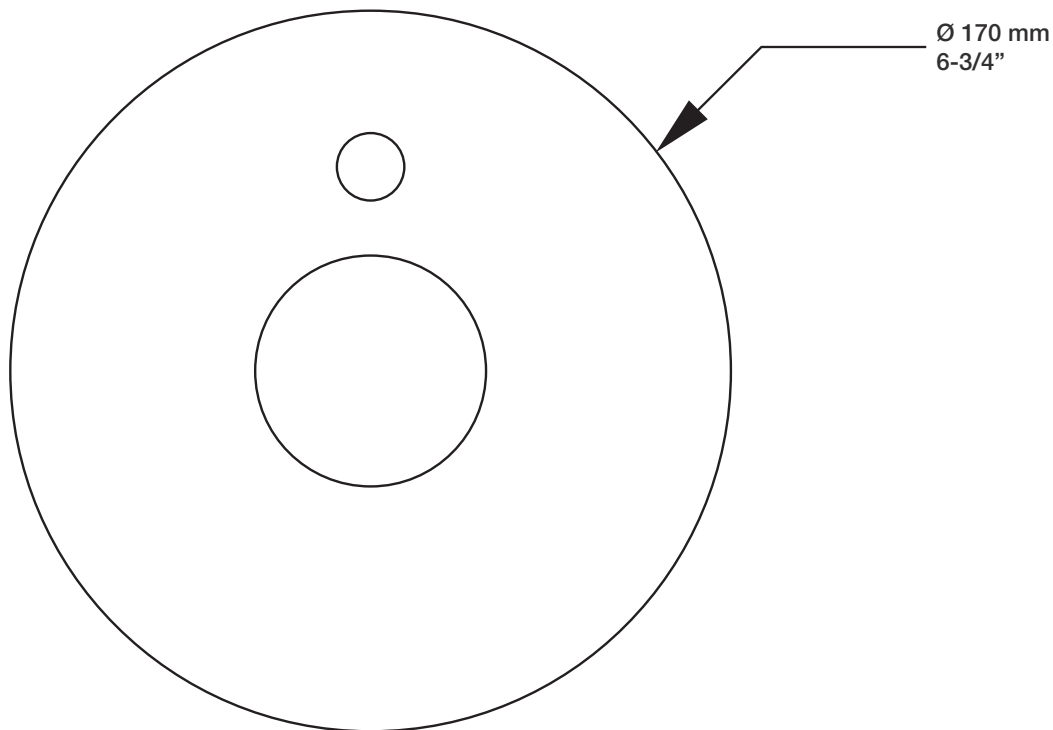

* Avec raccord droit 6" du plafond / *With ceiling-mounted 6" straight pipe*

BARiL

Fiche Technique / Spec Sheet

B18-9160-01-xx

STYLE × FONCTION

Description

- Valve de douche pression équilibrée avec dérivateur
- Valve à contrôle de débit
- *Pressure balanced shower control valve with diverter*
- *Volume control valve*

BARiL

Fiche Technique / Spec Sheet

TET-0810-01-xx

STYLE × FONCTION

Description

- Tête de douche moderne ronde 8" anti-calcaire en laiton
- Brass round modern 8" anti-limestone shower head

Finis disponibles / Available finishes