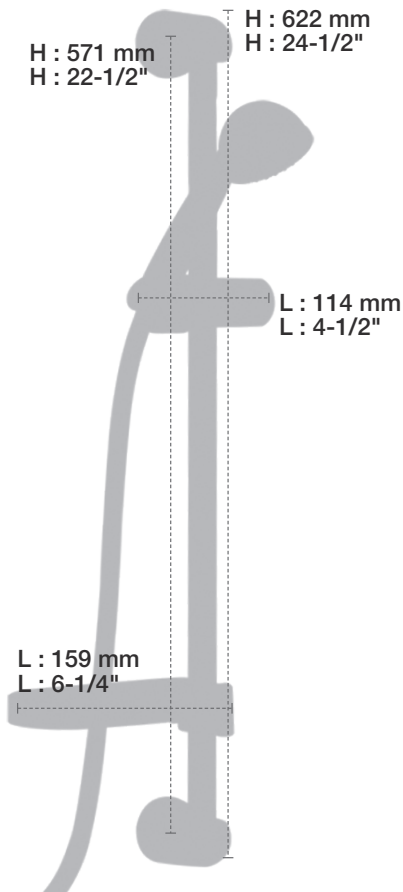

BARiL

Fiche Technique / Spec Sheet

DGL-1860-23-xx

STYLE × FONCTION

Description

- Douche à glissière Tryoli 3 jets
- Mécanisme 3 jets : pluie, massage, mélange des deux et pause
- Porte-savon inclus
- Tryoli 3-spray sliding shower bar
- 3-spray mechanism: rain, massage, mix of the two and pause
- Soap holder included

Finis disponibles / Available finishes

- CC: Chrome / *Chrome*
- NN: Nickel brossé / *Brushed Nickel*
- KK: Noir mat / *Matte Black*
- **: Fini spécial / *Special finish*
- GG: Or / *Gold*

Débit / Flow rate (pour option écologiques / for eco friendly options)

DGL-1860-23-xx	DGL-1860-23-xx-175	DGL-1860-23-xx-150
- 7,6 l/min - 80 psi - 2.0 gpm - 80 psi	- 6,6 l/min - 80 psi - 1.75 gpm - 80 psi	- 5,7 l/min - 80 psi - 1.5 gpm - 80 psi