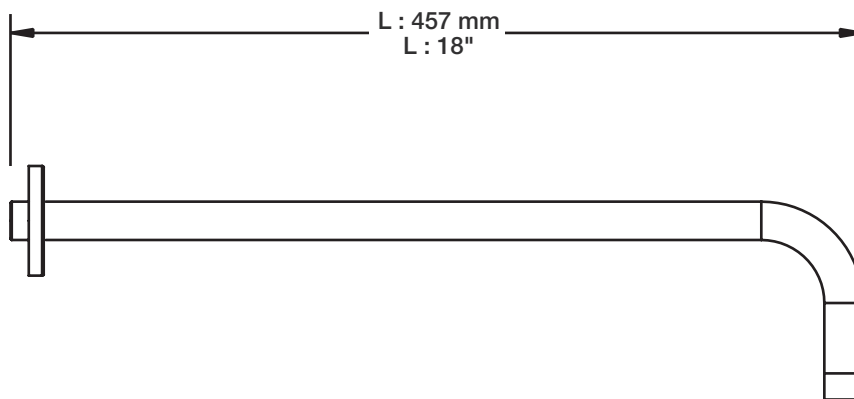

BRA-1812-02-xx

Description

- Bras de douche 18" avec rosace
- 18" shower arm with flange

Finis disponibles / Available finishes

- CC: Chrome / *Chrome*
- NN: Nickel brossé / *Brushed Nickel*
- KK: Noir mat / *Matte Black*
- GG: Or / *Gold*
- **: Fini spécial / *Special finish*

H : 60 mm
H : 2-3/8"

BARiL

Fiche Technique / Spec Sheet

DGL-1860-23-xx

STYLE × FONCTION

Description

- Douche à glissière Tryoli 3 jets
- Mécanisme 3 jets : pluie, massage, mélange des deux et pause
- Porte-savon inclus
- Tryoli 3-spray sliding shower bar
- 3-spray mechanism: rain, massage, mix of the two and pause
- Soap holder included