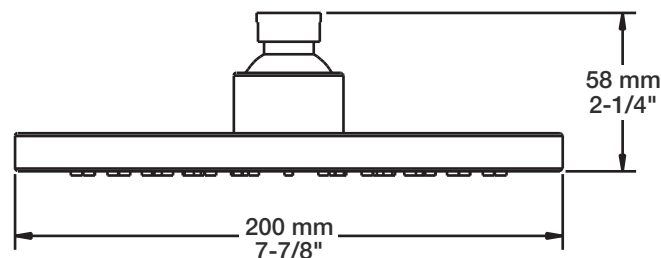

BARiL

Fiche Technique / Spec Sheet

TET-0810-01-xx

STYLE × FONCTION

Description

- Tête de douche moderne ronde 8" anti-calcaire en laiton
- Brass round modern 8" anti-limestone shower head

Finis disponibles / Available finishes

- CC: Chrome / Chrome
- NN: Nickel brossé / Brushed Nickel
- KK: Noir mat / Matte black
- **: Fini spécial / Special finish
- GG: Or / Gold

Débit / Flow rate (pour option écologiques / for eco friendly options)

TET-0810-01-xx	TET-0810-01-xx-175	TET-0810-01-xx-150
- 7,6 l/min - 80 psi	- 6,6 l/min - 80 psi	- 5,7 l/min - 80 psi
- 2.0 gpm - 80 psi	- 1.75 gpm - 80 psi	- 1.5 gpm - 80 psi