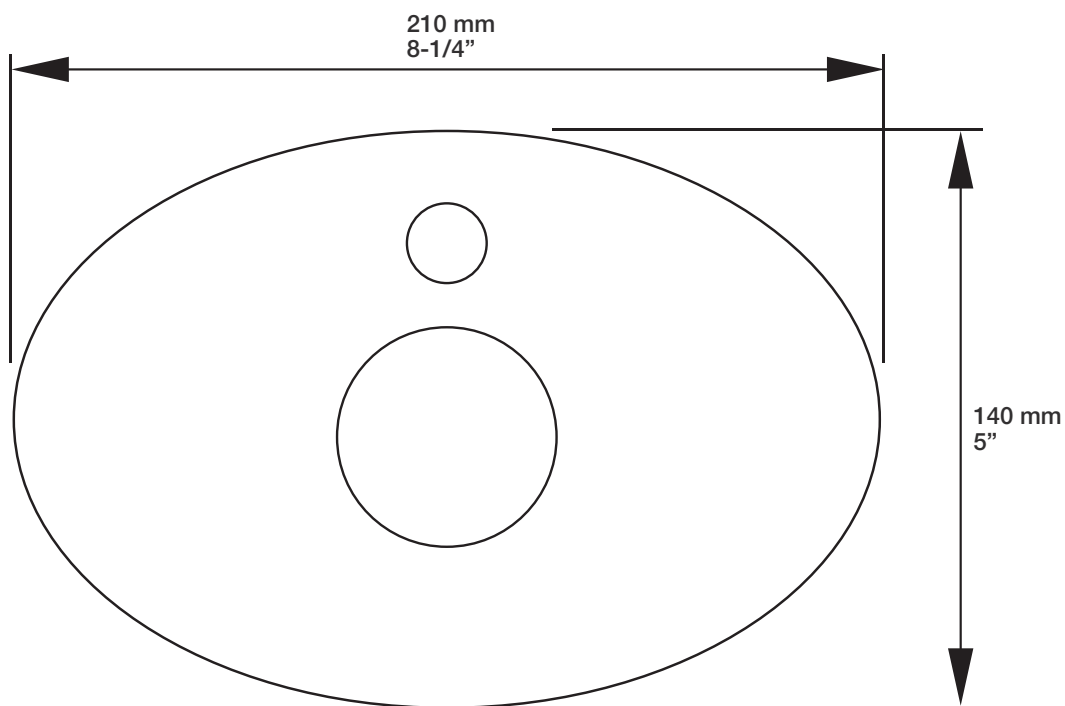

BARiL

Fiche Technique / Spec Sheet

B14-9160-00-xx

STYLE × FONCTION

Description

- Valve de douche pression équilibrée avec dérivateur
- Valve à contrôle de débit
- *Pressure balanced shower control valve with diverter*
- *Volume control valve*

Débit / Flow rate

- 23 l/min - 60 psi
- 6 gpm - 60 psi

Cartouche / Cartridge

- CAR-1020-40

Finis disponibles / Available finishes

- CC: Chrome / *Chrome*
- NN: Nickel / *Nickel*
- GG: Or / *Gold*
- **: Fini spécial / *Special finish*