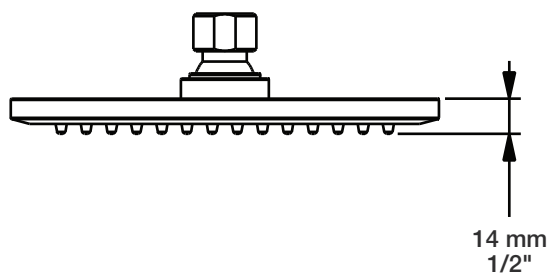

BARiL

Fiche Technique / Spec Sheet

TET-0809-01-xx

STYLE × FONCTION

Description

- Tête de douche ovale 8" anti-calcaire en laiton
- Produit disponible en version écologique :
  ajouter -E175 à la fin du code lors de votre commande
- Brass oval 8" anti-limestone shower head
- Product available in ecological version:
  add -E175 at the end of code when ordering

Débit / Flow rate

- 7,6 l/min - 80 psi
- 2 gpm - 80 psi

Finis disponibles / Available finishes

- CC: Chrome / *Chrome*
- NN: Nickel / *Nickel*
- GG: Or / *Gold*
- **: Fini spécial / *Special finish*