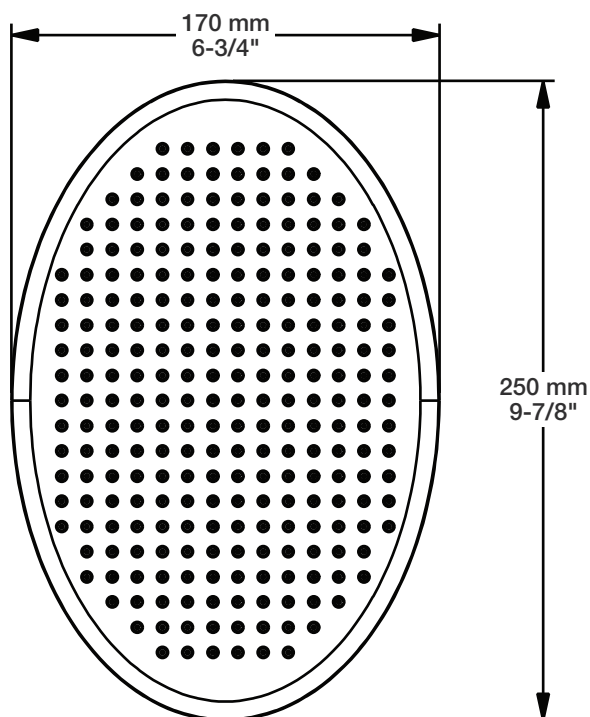

BARiL

Fiche Technique / Spec Sheet

TET-0809-01-xx

STYLE × FONCTION

Description

- Tête de douche ovale 8" anti-calcaire en laiton
- Produit disponible en version écologique :
  ajouter -E175 à la fin du code lors de votre commande
- Brass oval 8" anti-limestone shower head
- Product available in ecological version:
  add -E175 at the end of code when ordering

Débit / Flow rate

- 7,6 l/min - 80 psi
- 2 gpm - 80 psi

Finis disponibles / Available finishes

- CC: Chrome / *Chrome*
- NN: Nickel / *Nickel*
- GG: Or / *Gold*
- **: Fini spécial / *Special finish*