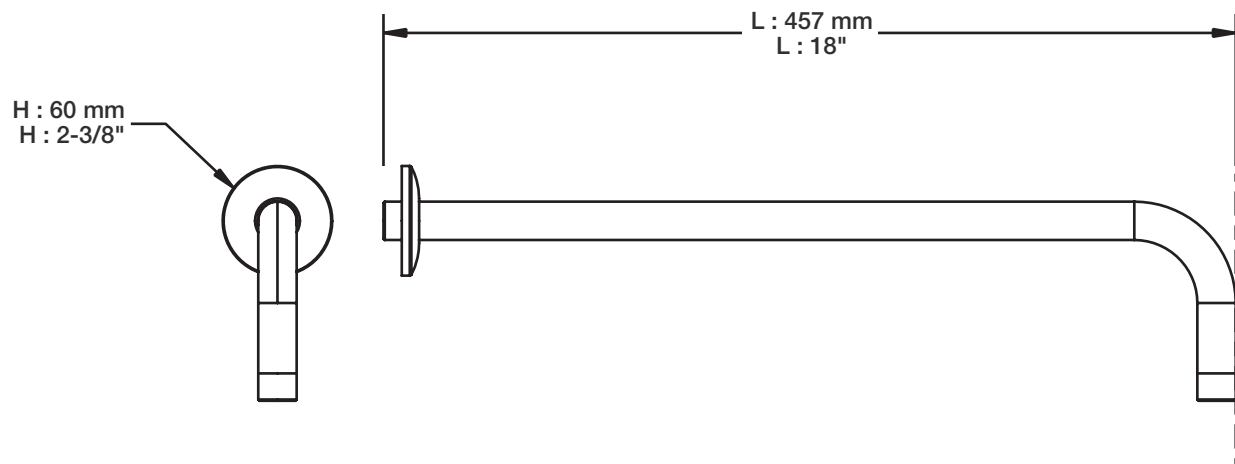

BARiL

STYLE × FONCTION

Fiche Technique / Spec Sheet

BRA-1812-02-xx

Description

- Bras de douche 18" avec rosace
- 18" shower arm with flange

Finis disponibles / Available finishes

- CC: Chrome / *Chrome*
- NN: Nickel / *Nickel*
- GG: Or / *Gold*
- **: Fini spécial / *Special finish*