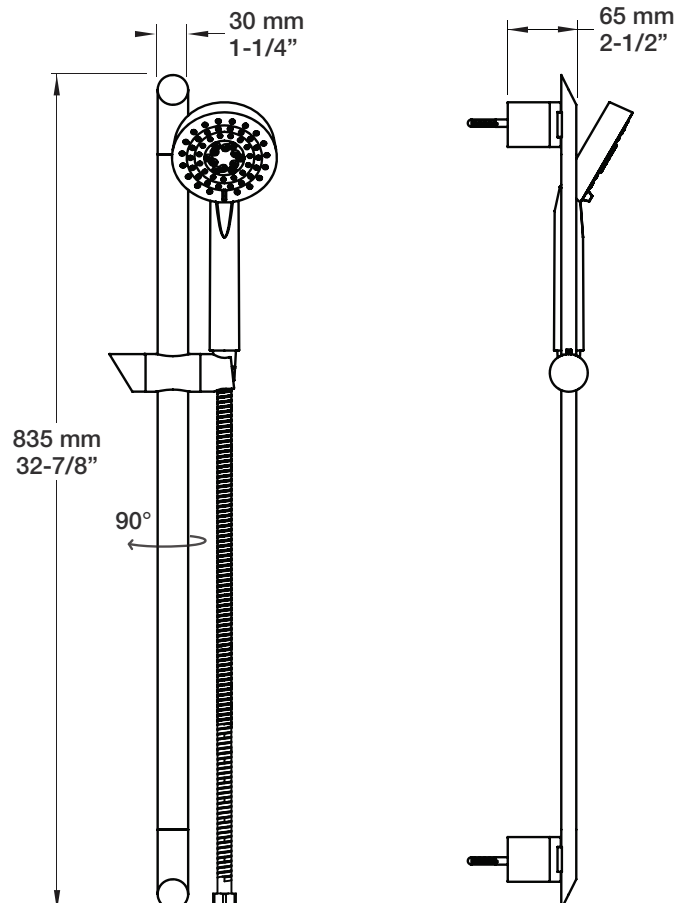

BARiL

Fiche Technique / Spec Sheet

DGL-0084-03-xx

STYLE × FONCTION

Description

- Douche à glissière Oval 3 jets
- Mécanisme 3 jets : pluie, massage et mélange des deux
- Oval 3-spray sliding shower bar
- 3-spray mechanism: rain, massage and mix of the two

Finis disponibles / Available finishes

- CC: Chrome / Chrome
- NN: Nickel brossé / Brushed Nickel
- KK: Noir mat / Matte Black
- **: Fini spécial / Special finish
- GG: Or / Gold

Débit / Flow rate (pour option écologiques / for eco friendly options)

DGL-0084-03-xx	DGL-0084-03-xx-175	DGL-0084-03-xx-150
- 7,6 l/min - 80 psi	- 6,6 l/min - 80 psi	- 5,7 l/min - 80 psi
- 2.0 gpm - 80 psi	- 1.75 gpm - 80 psi	- 1.5 gpm - 80 psi