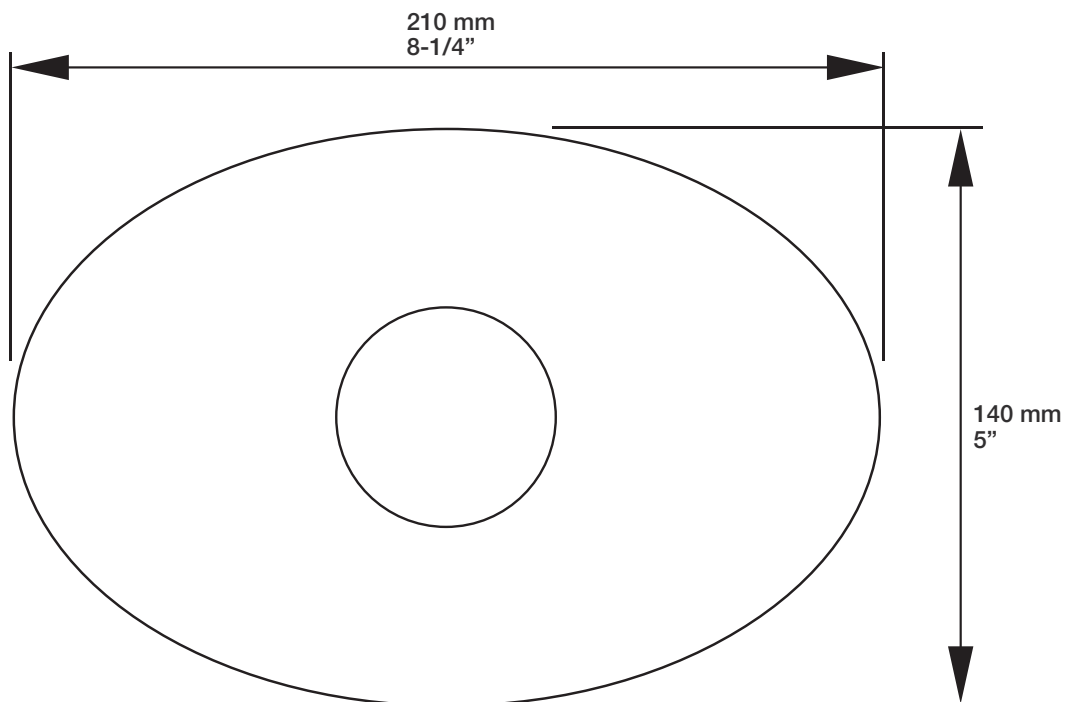

BARiL

Fiche Technique / Spec Sheet

B14-9100-00-xx

STYLE × FONCTION

Description

- Valve de douche pression équilibrée
- Valve à contrôle de débit
- *Pressure balanced shower control valve*
- *Volume control valve*

Débit / Flow rate

- 23 l/min - 60 psi
- 6 gpm - 60 psi

Cartouche / Cartridge

- CAR-1020-40

Finis disponibles / Available finishes

- CC: Chrome / *Chrome*
- NN: Nickel / *Nickel*
- GG: Or / *Gold*
- **: Fini spécial / *Special finish*