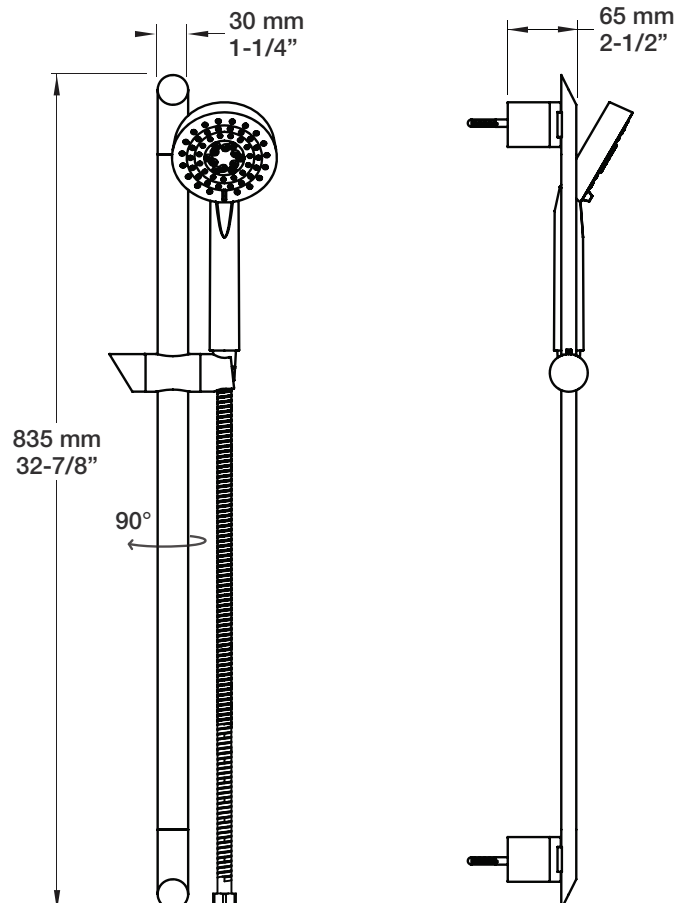

B14-9100-00-xx

STYLE × FONCTION

Description

- Valve de douche pression équilibrée
- Valve à contrôle de débit
- *Pressure balanced shower control valve*
- *Volume control valve*

Débit / Flow rate

- 23 l/min - 60 psi
- 6 gpm - 60 psi

DGL-0084-03-xx

STYLE × FONCTION

Description

- Douche à glissière Oval 3 jets
- Mécanisme 3 jets : pluie, massage et mélange des deux
- Oval 3-spray sliding shower bar
- 3-spray mechanism: rain, massage and mix of the two

DGL-0084-03-xx	DGL-0084-03-xx-175	DGL-0084-03-xx-150
- 7,6 l/min - 80 psi	- 6,6 l/min - 80 psi	- 5,7 l/min - 80 psi
- 2.0 gpm - 80 psi	- 1.75 gpm - 80 psi	- 1.5 gpm - 80 psi

STYLE × FONCTION

Description