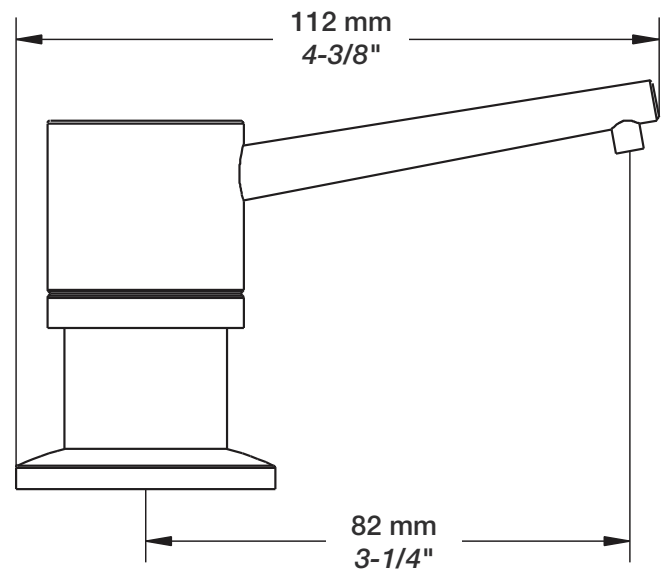

BARiL

Fiche Technique / Spec Sheet

DIS-6034-01-xx

STYLE × FONCTION

Description

- Distributeur à savon à bec long
- Pour comptoir jusqu'à 32 mm
- Contenant de 400 ml qui se remplit par le dessus
- Soap dispenser with long spout
- For counter up to 1-1/4"
- 400 ml bottle that fills up from the top

Finis disponibles / Available finishes

- CC: Chrome / Chrome
- NN: Nickel brossé / Brushed Nickel
- KK: Noir mat / Matte Black
- GG: Or / Gold
- **: Fini spécial / Special finish

Perçage pour l'installation
Hole size for installation
Ø du trou: 28 mm
Hole Ø: 1-1/8"