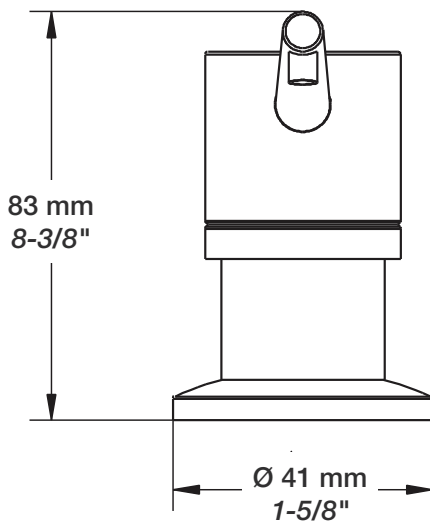

BARiL

Fiche Technique / Spec Sheet

DIS-6034-01-xx

STYLE × FONCTION

Description

- Distributeur à savon à bec long
- Pour comptoir jusqu'à 32 mm
- Contenant de 400 ml qui se remplit par le dessus
- Soap dispenser with long spout
- For counter up to 1-1/4"
- 400 ml bottle that fills up from the top

Finis disponibles / Available finishes

- CC: Chrome / Chrome
- NN: Nickel brossé / Brushed Nickel
- KK: Noir mat / Matte Black
- GG: Or / Gold
- **: Fini spécial / Special finish

Perçage pour l'installation
Hole size for installation
Ø du trou: 28 mm
Hole Ø: 1-1/8"