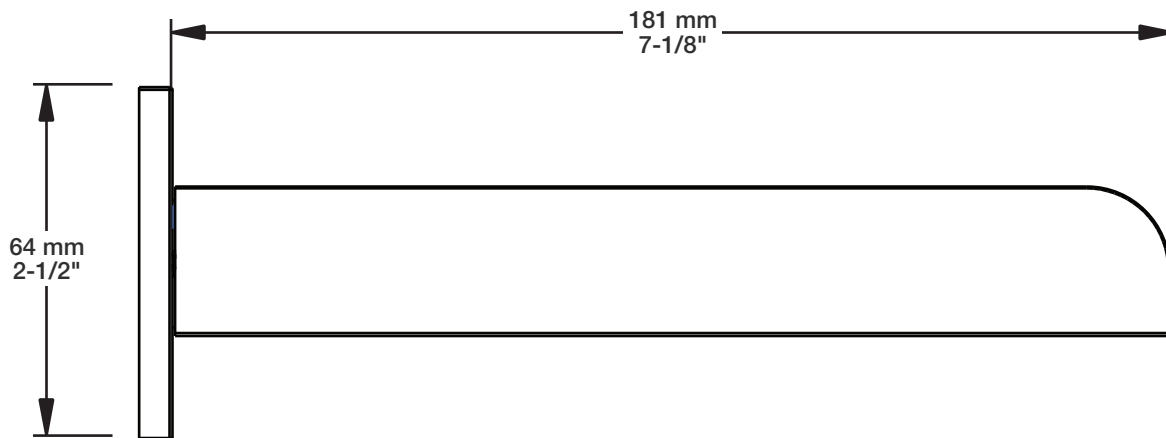

## BEC-0520-95-xx

STYLE × FONCTION

### Description

- Bec de bain chute LIB sans inverseur
- Installation "slip-on"
- LIB waterfall tub spout without diverter
- "Slip-on" installation

### Finis disponibles / Available finishes

- CC: Chrome / Chrome
- NN: Nickel brossé / Brushed Nickel

Perçage pour l'installation  
Hole size for installation

Min: Ø 20mm (3/4")

Max: Ø 35mm (1-3/8")