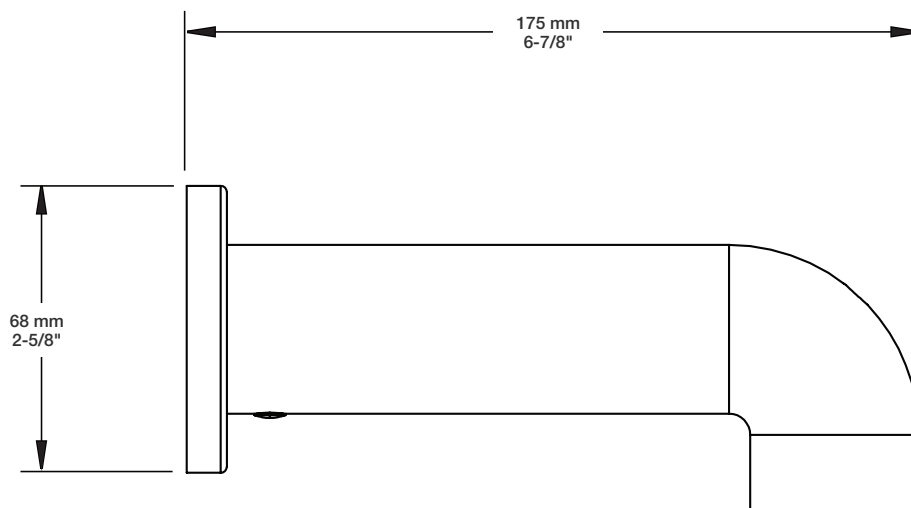

BARiL

Fiche Technique / Spec Sheet

BEC-0520-73-xx

STYLE × FONCTION

Description

- Bec de bain 7" rond sans inverseur
- Installation "slip-on"
- Round 7" tub spout without diverter
- "Slip-on" installation

Finis disponibles / Available finishes

- CC: Chrome / *Chrome*
- NN: Nickel brossé / *Brushed Nickel*
- KK: Noir mat / *Matte Black*
- **: Fini spécial / *Special finish*
- GG: Or / *Gold*

Perçage pour l'installation
Hole size for installation

Min: Ø 20mm (3/4")

Max: Ø 35mm (1-3/8")