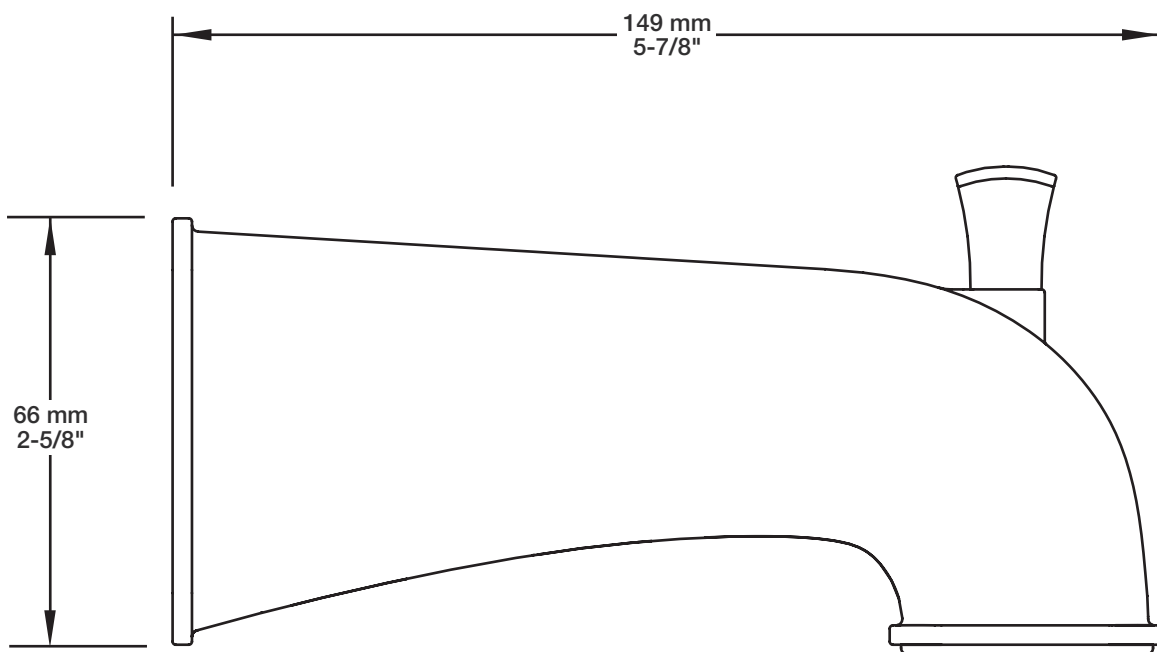

BARiL

Fiche Technique / Spec Sheet

BEC-0520-36-xx

STYLE × FONCTION

Description

- Bec de bain carré avec inverseur
- Installation "slip-on"
- Square tub spout with diverter
- "Slip-on" installation

Finis disponibles / Available finishes

- CC: Chrome / *Chrome*
- NN: Nickel brossé / *Brushed nickel*
- KK: Noir mat / *Matte black*
- **: Fini spécial / *Special finish*
- GG: Or / *Gold*

Perçage pour l'installation
Hole size for installation

Min: Ø 20mm (3/4")
Max: Ø 35mm (1-3/8")