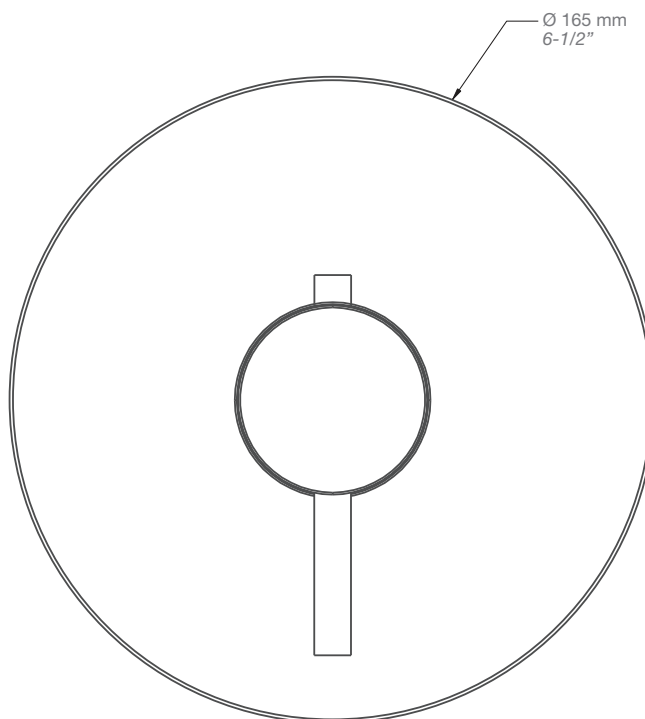

RVA-3400-02-B