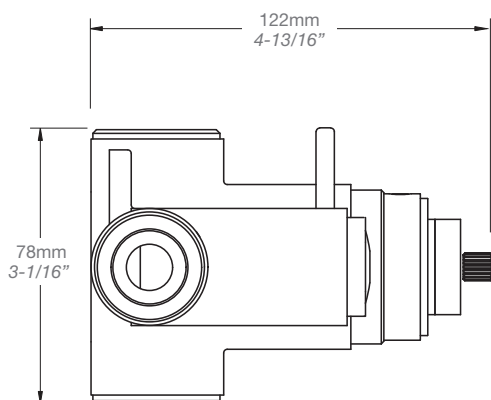

Inclus / Included